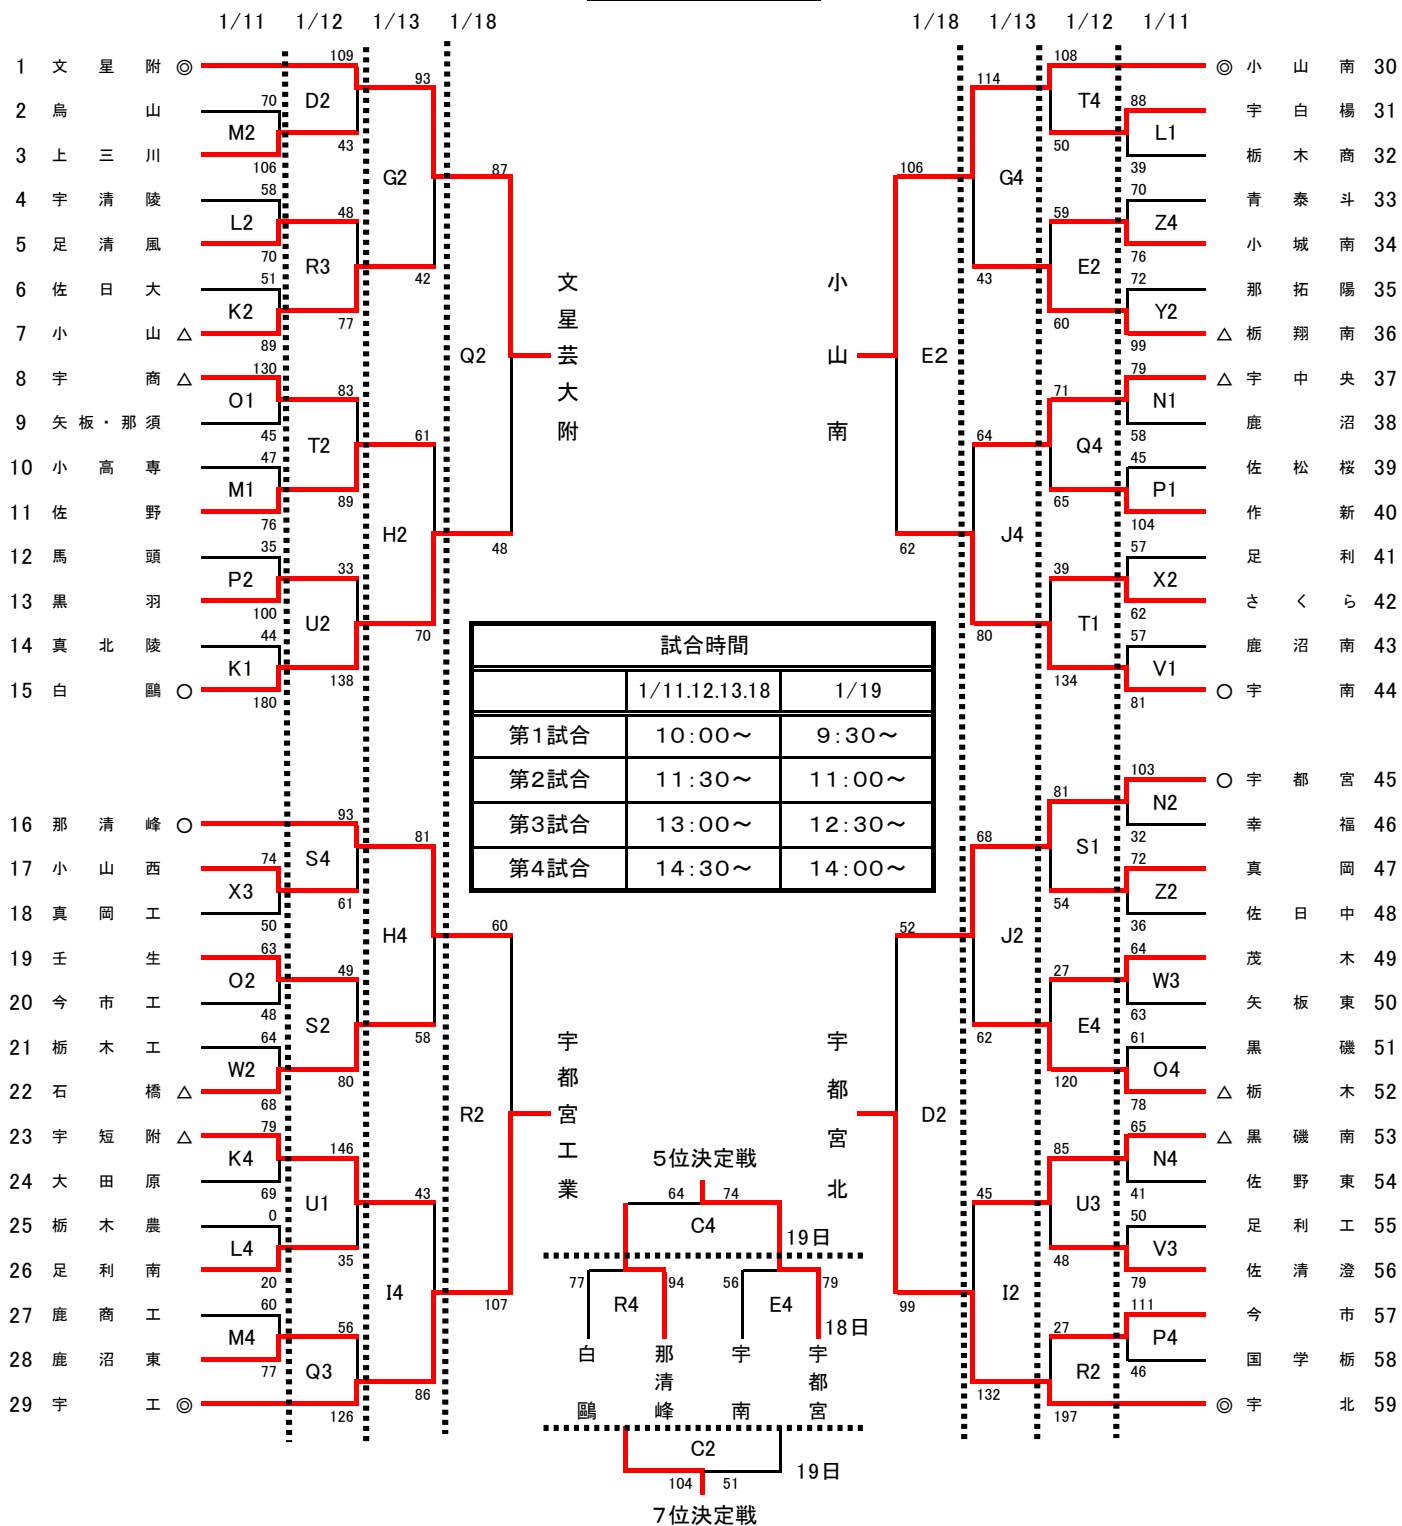

# 令和6年度 第80回栃木県高等学校バスケットボール新人大会 兼第35回関東高等学校バスケットボール新人大会県予選会

男子

試合会場						
A	B	C	清原体育館	S	T	小山南高校
D	E	F	県北体育館	U		大田原高校
G	H		雀宮体育館	V	W	足利工業高校
I	J		DAIKYOアリーナ佐野	X	Y	那須拓陽高校
K	L	M	県南体育館	Z		小山城南高校
N	O	P	マルワ・アリーナとちぎ			
Q	R		宇都宮工業高校			

決勝リーグ				T・O
①	18日	Q4	文星附-宇工	Q3負
②	18日	D4	小山南-宇北	D3負
③	19日	A2	宇工-小山南	矢中央
④	19日	B2	文星附-宇北	宇中央
⑤	19日	A4	宇工-宇北	作新
⑥	19日	B4	文星附-小山南	白鷗