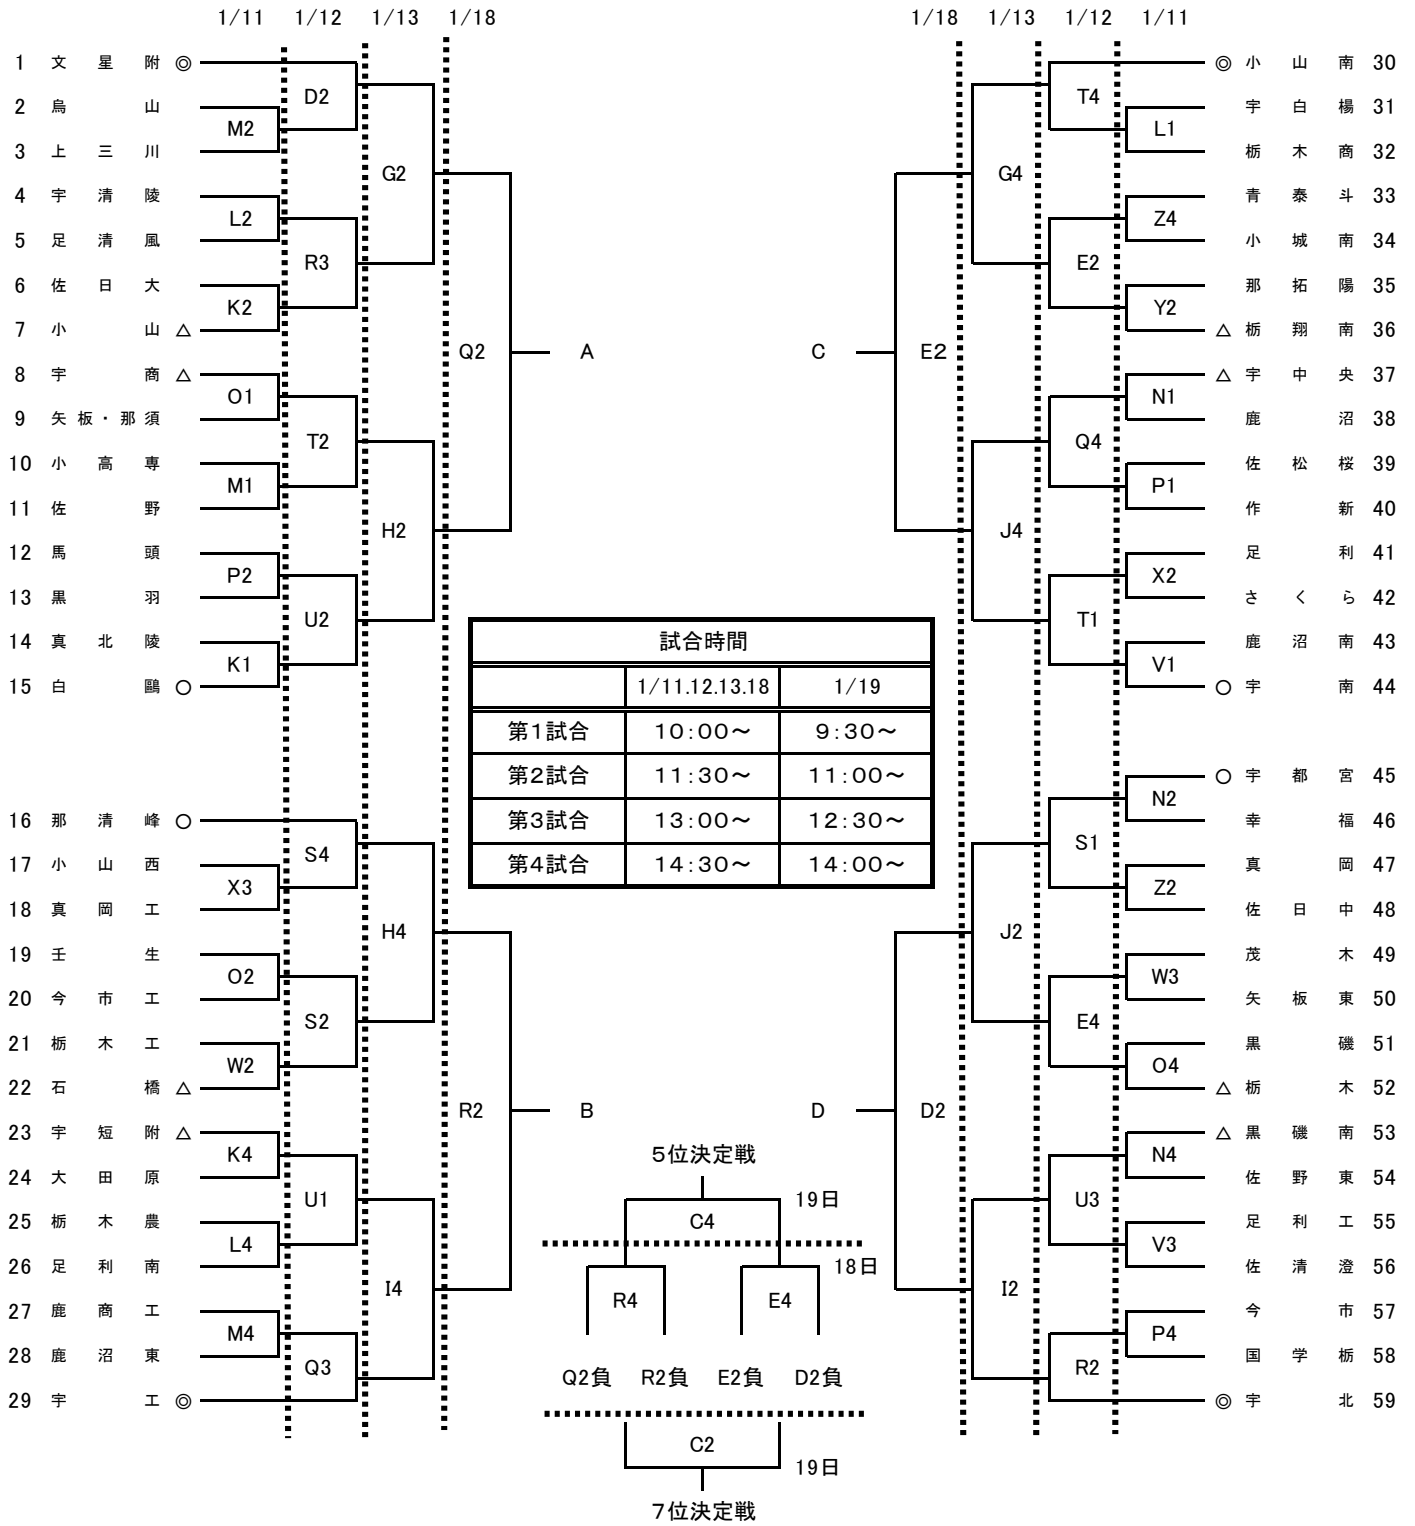

令和6年度 第80回栃木県高等学校バスケットボール新人大会 兼第35回関東高等学校バスケットボール新人大会県予選会

男子

試合会場						
A	B	C	清原体育館	S	T	小山南高校
D	E	F	県北体育館	U		大田原高校
G	H		雀宮体育館	V	W	足利工業高校
I	J		DAIKYOアリーナ佐野	X	Y	那須拓陽高校
K	L	M	県南体育館	Z		小山城南高校
N	O	P	マルワ・アリーナとちぎ			
Q	R		宇都宮工業高校			

決勝リーグ					T・O
①	18日	Q4	A-B	Q3負	
②	18日	D4	C-D	D3負	
③	19日	A2	①勝-②負	(女A)	
④	19日	B2	①負-②勝	(女B)	
⑤	19日	A4	①勝-②勝	(女C)	
⑥	19日	B4	①負-②負	(女D)	