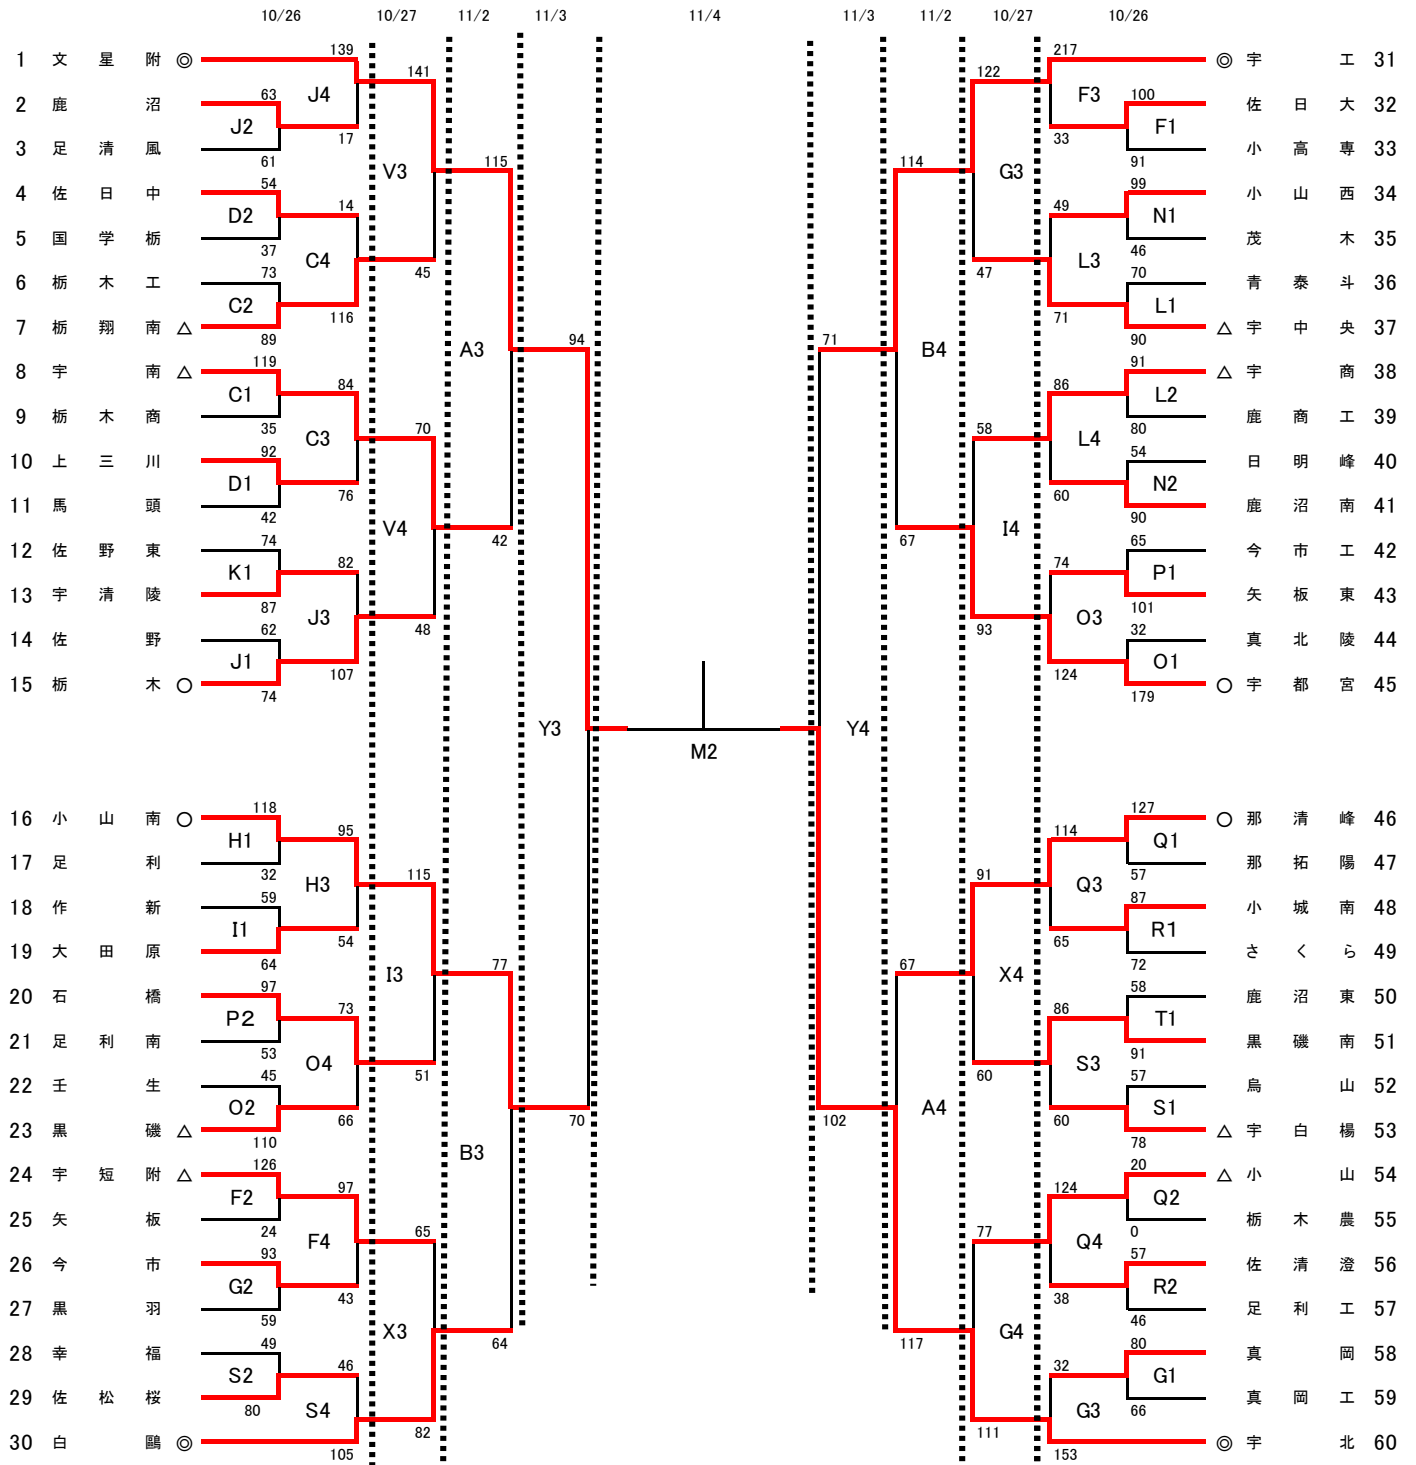

男子

試合会場			
M	清原体育館	O P	足利南高校
A B Y	マルワ・アリーナとちぎ	Q R	那須清峰高校
C D E	県北体育館	S T	黒磯南高校
F G	宇都宮工業高校	U V	鹿沼高校
H I	小山南高校	W X	小山市城南高校
J K	宇都宮清陵高校		
L N	鹿沼南高校		

試合時間			
	10/26,27,11/2	11/3	11/4
第1試合	10:00	9:30	11:00
第2試合	11:30	11:10	13:00
第3試合	13:00	12:50	
第4試合	14:30	14:30	

※マルワ・アリーナとちぎのYコート表記はメインコートになります。