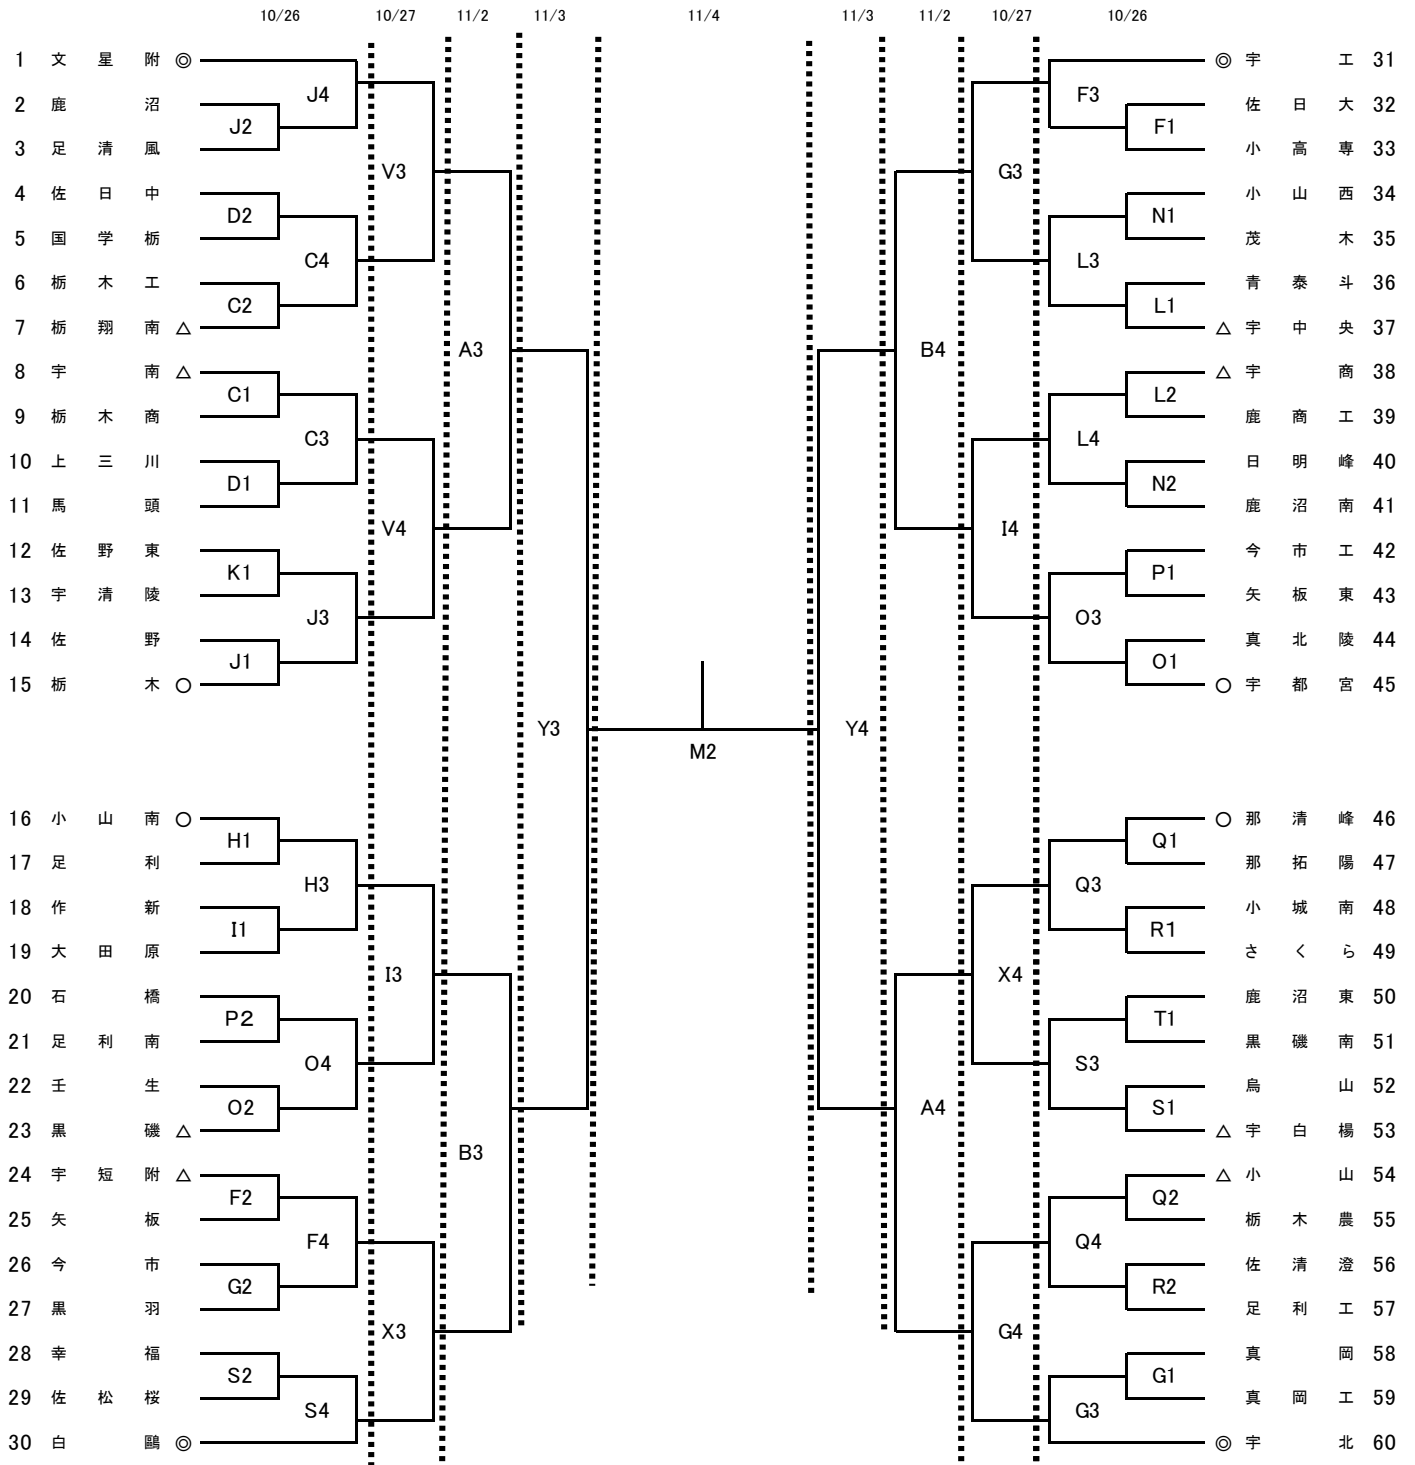

男子

試合会場			
M	清原体育館	O P	足利南高校
A B Y	マルワ・アリーナとちぎ	Q R	那須清峰高校
C D E	県北体育館	S T	黒磯南高校
F G	宇都宮工業高校	U V	鹿沼高校
H I	小山南高校	W X	小山城南高校
J K	宇都宮清陵高校		
L N	鹿沼南高校		

試合時間			
	10/26,27,11/2	11/3	11/4
第1試合	10:00	9:30	11:00
第2試合	11:30	11:10	13:00
第3試合	13:00	12:50	
第4試合	14:30	14:30	

※マルワ・アリーナとちぎのYコート表記はメインコートになります。