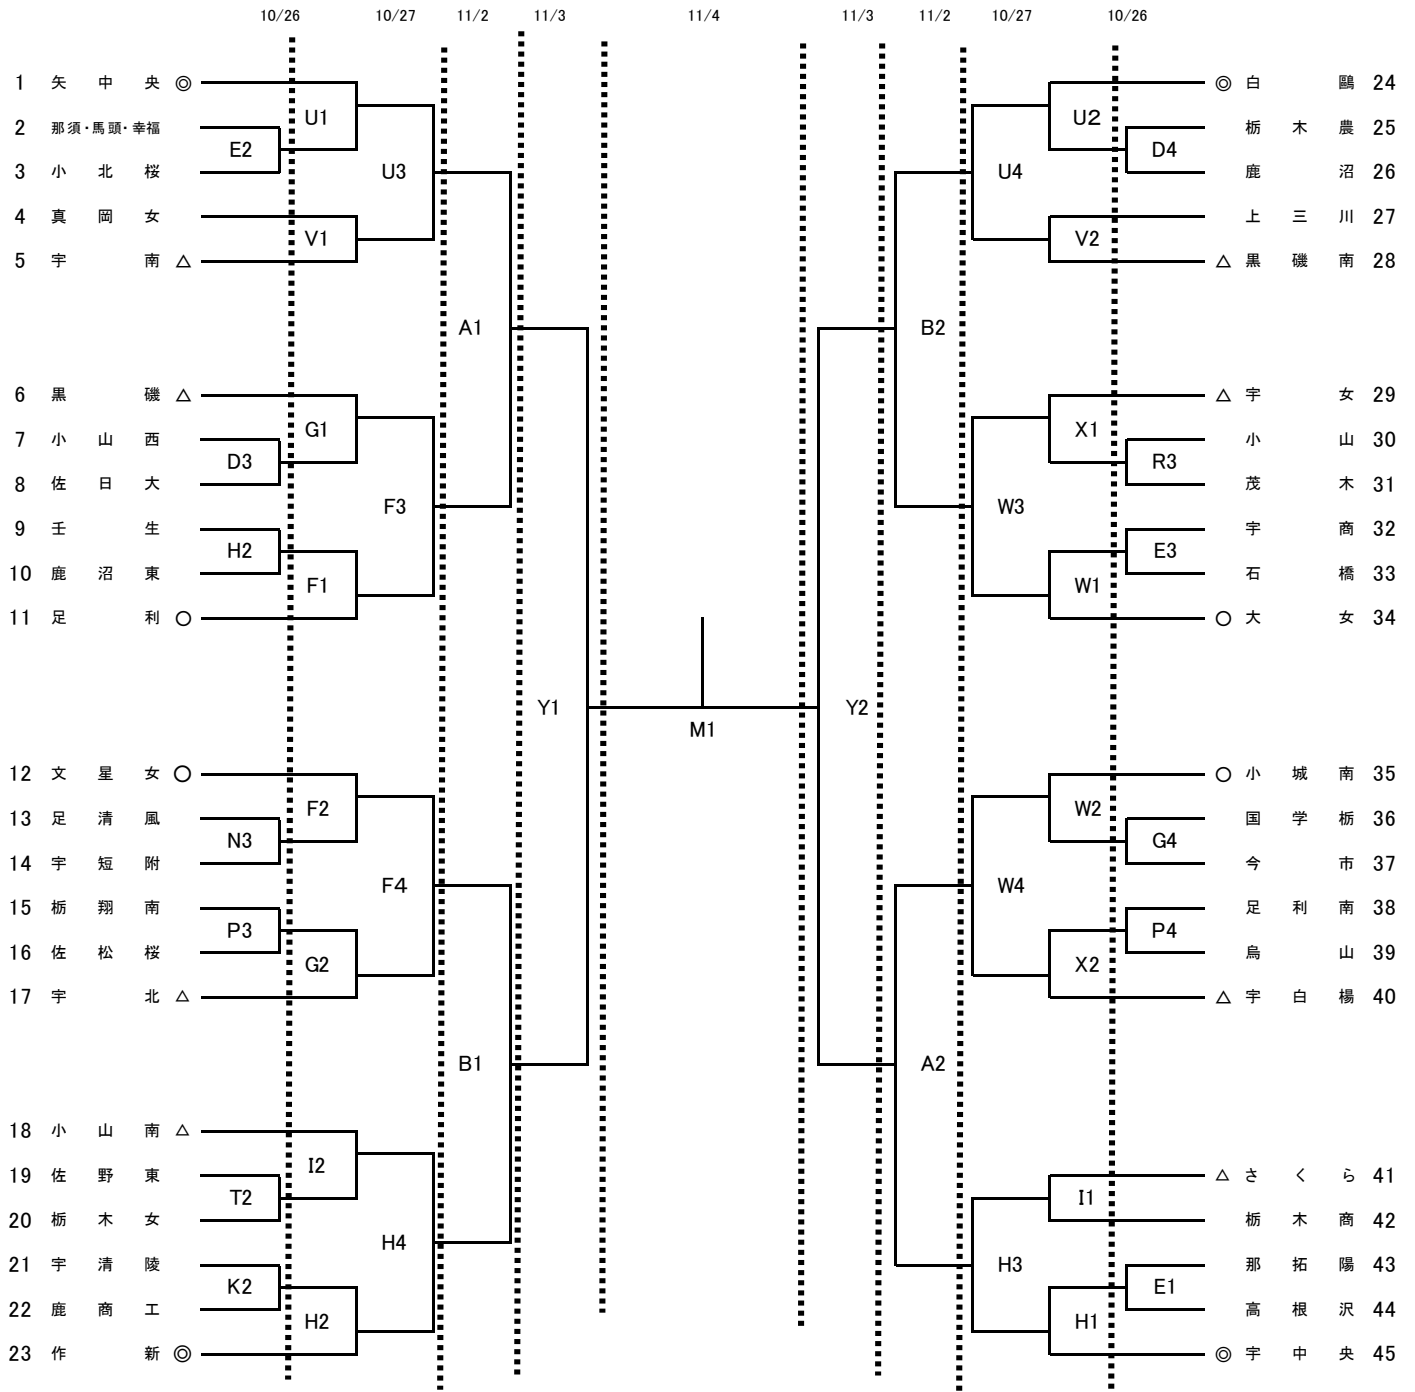

令和6年度全国高等学校バスケットボール選手権大会栃木県予選会

女子

試合会場			
M	清原体育館	O P	足利南高校
A B Y	マルワ・アリーナとちぎ	Q R	那須清峰高校
C D E	県北体育館	S T	黒磯南高校
F G	宇都宮工業高校	U V	鹿沼高校
H I	小山南高校	W X	小山城南高校
J K	宇都宮清陵高校		
L N	鹿沼南高校		

試合時間			
	10/26,27,11/2	11/3	11/4
第1試合	10:00	9:30	11:00
第2試合	11:30	11:10	13:00
第3試合	13:00	12:50	
第4試合	14:30	14:30	

※マルワ・アリーナとちぎのYコート表記はメインコートになります。