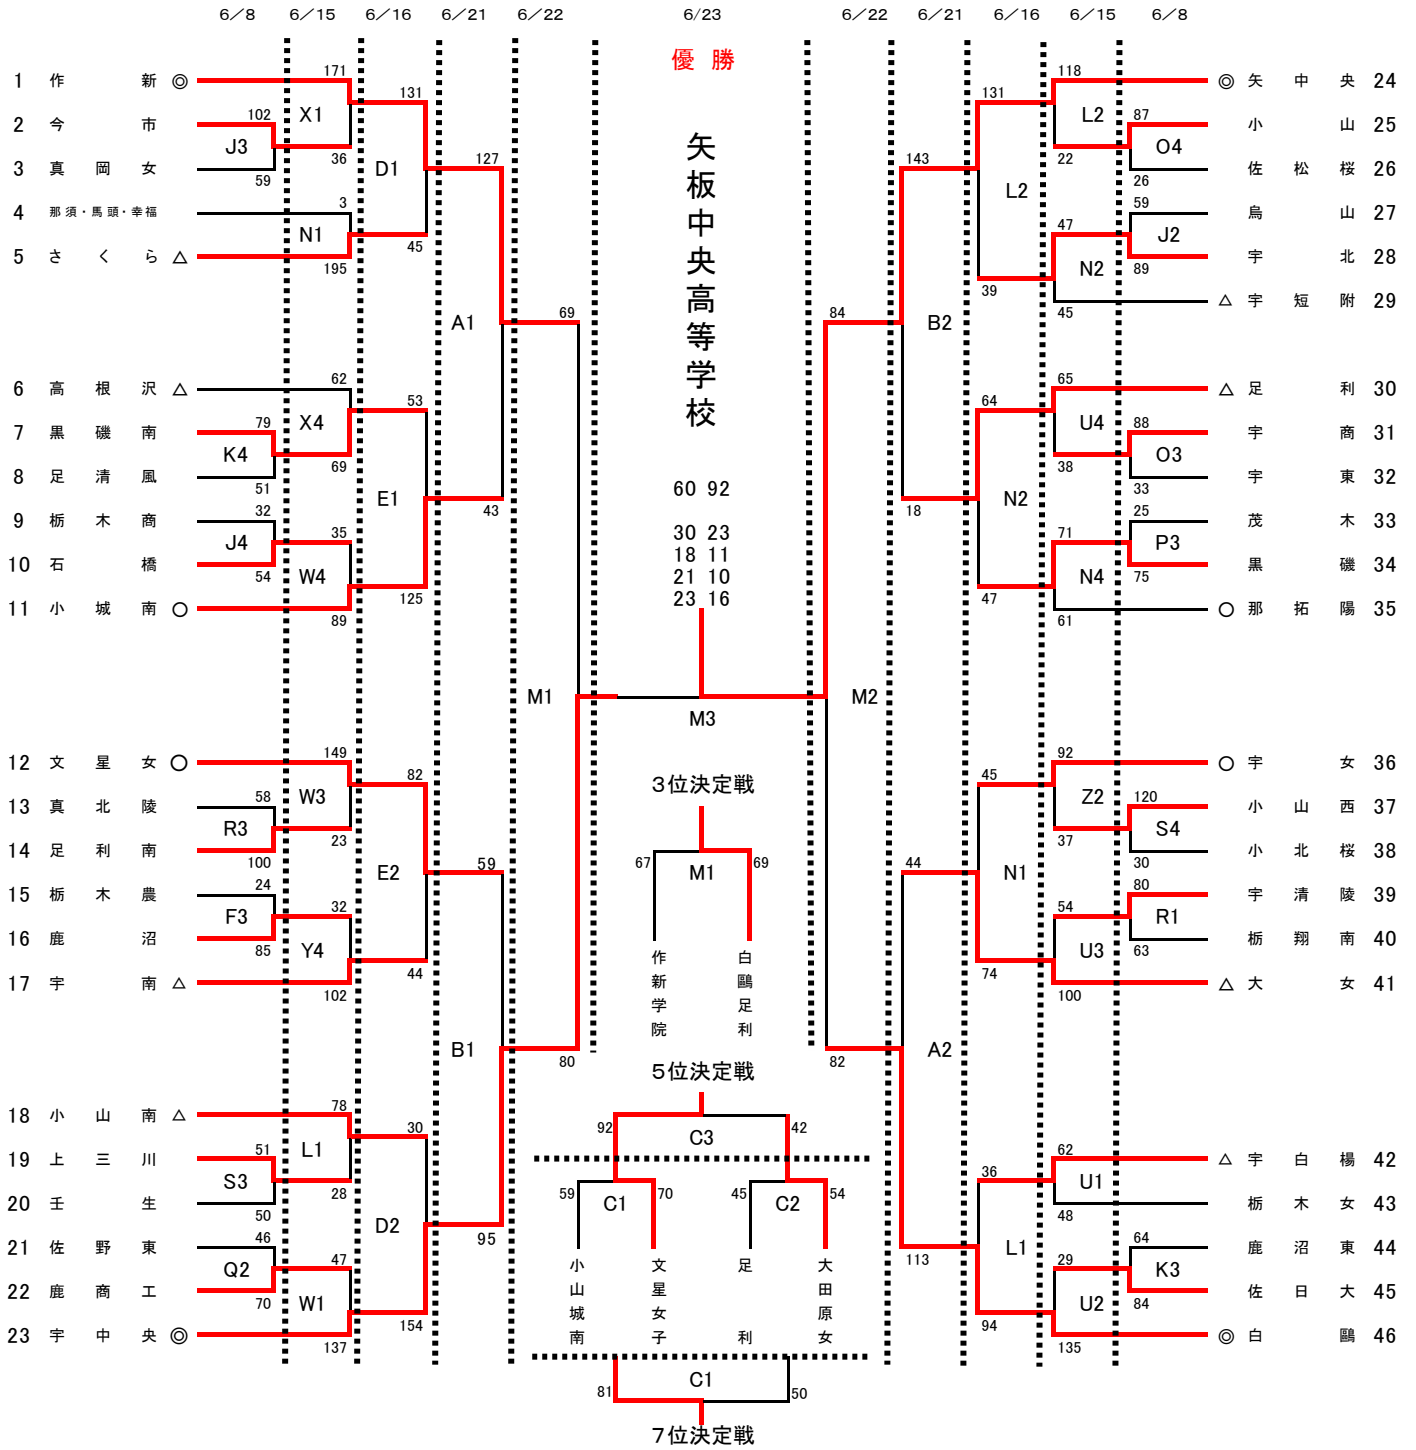

女子

試合会場					
A	B	C	M	マルワ・アリーナとちぎ	S 壬生高校
D	E			DAIKYOアリーナ佐野	T 大田原高校
F	G	H	I	日環アリーナ栃木	U 大田原女子高校
J	K			雀宮体育館	V 那須清峰高校
L	N			矢板中央高校	W X 黒磯南高校
O	P			足利工業高校	Y Z 宇都宮南高校
Q	R			足利南高校	

試合時間	
第1試合	10:00~
第2試合	11:30~
第3試合	13:00~
第4試合	14:30~