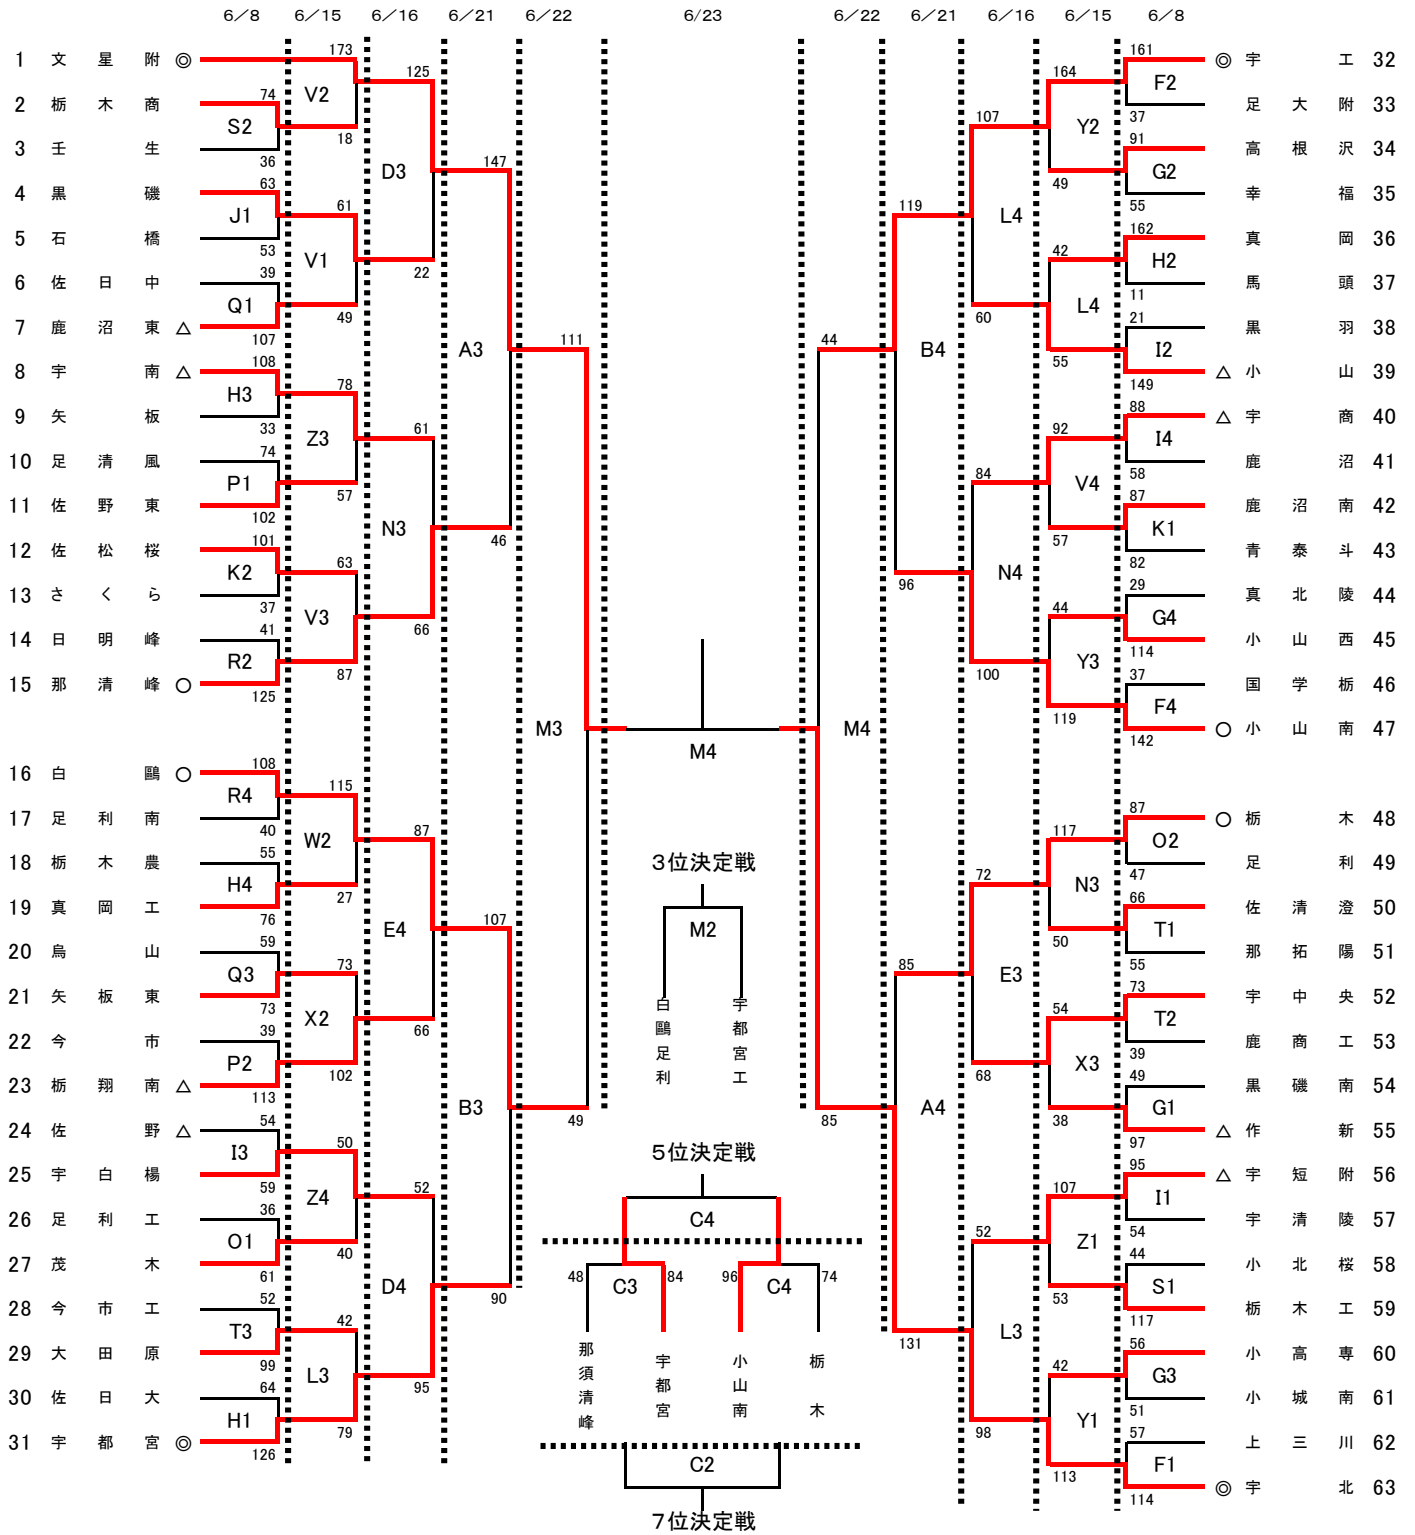

男子

試合会場					
A B C M	マルワ・アリーナとちぎ	S	壬生高校		
D E	DAIKYOアリーナ佐野	T	大田原高校		
F G H I	日環アリーナ栃木	U	大田原女子高校		
J K	雀宮体育館	V	那須清峰高校		
L N	矢板中央高校	W X	黒磯南高校		
O P	足利工業高校	Y Z	宇都宮南高校		
Q R	足利南高校				

試合時間	
第1試合	10:00~
第2試合	11:30~
第3試合	13:00~
第4試合	14:30~