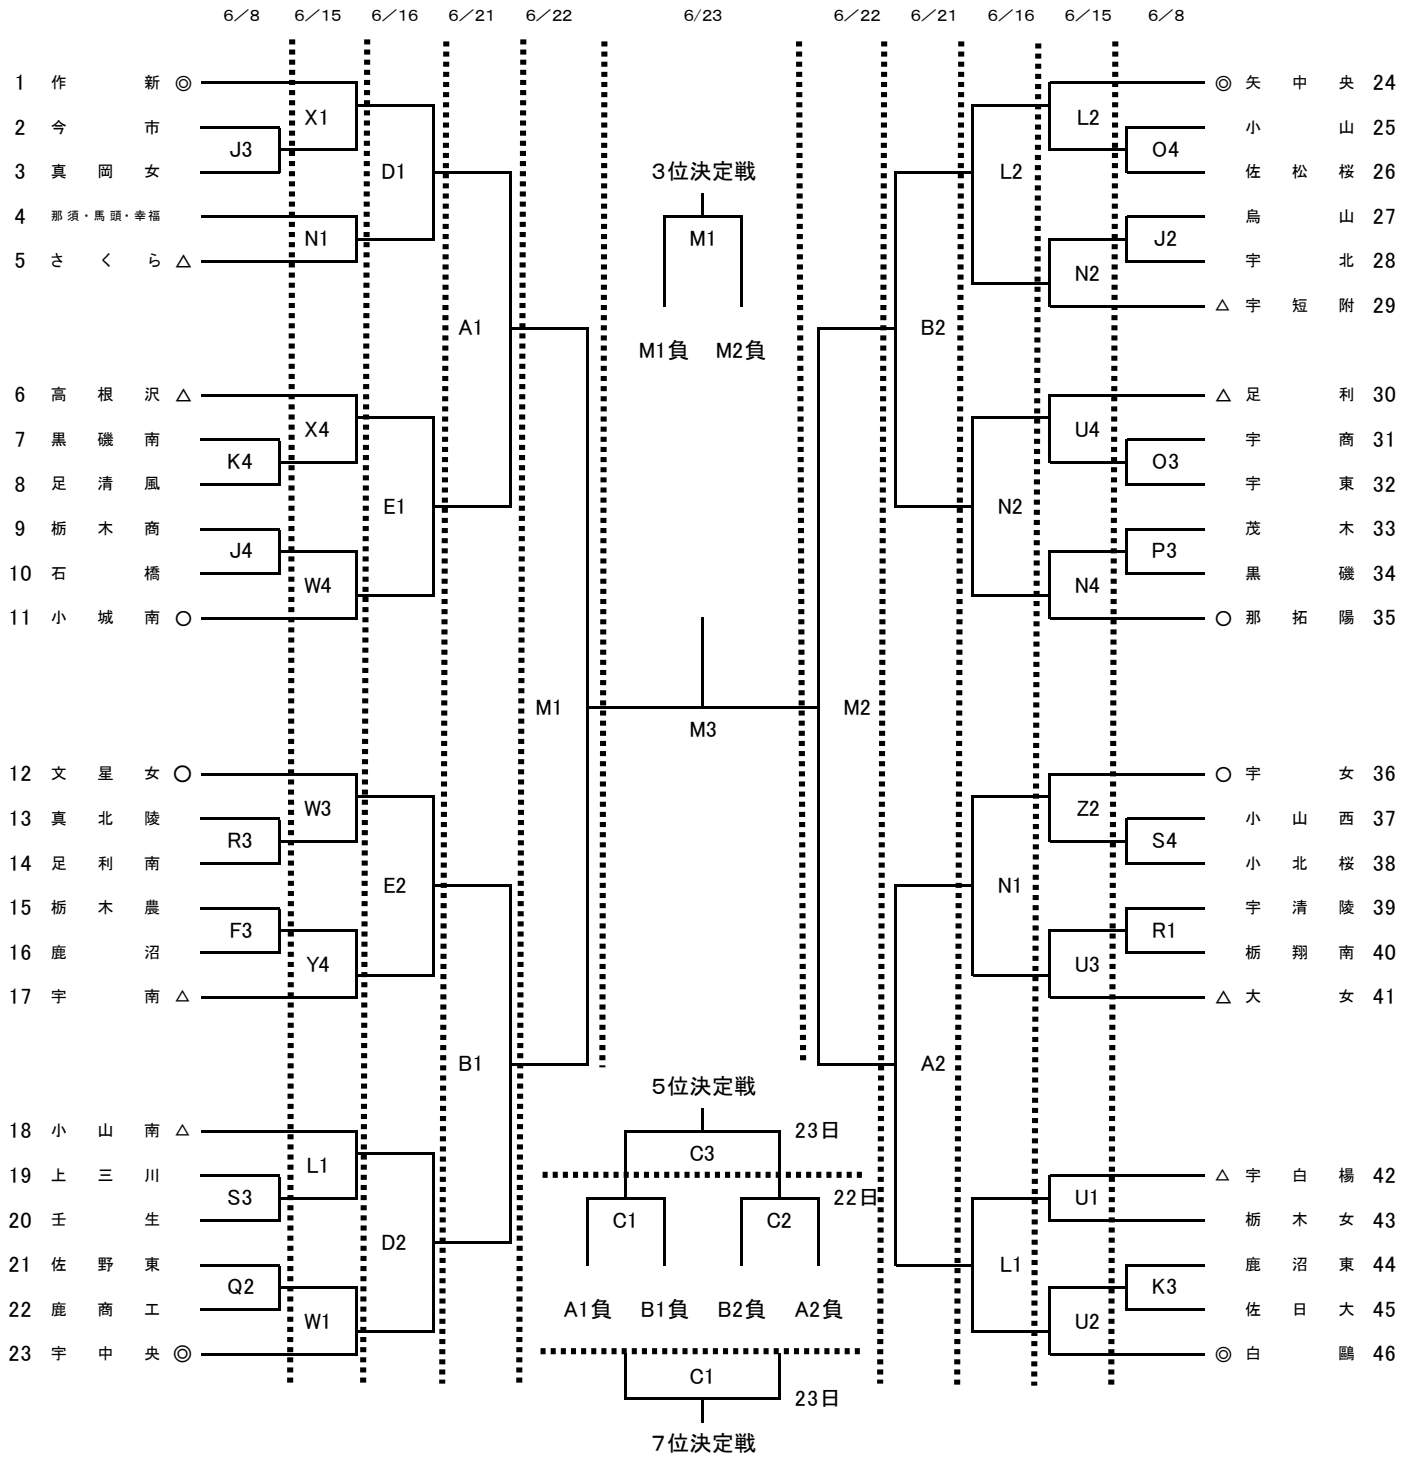

令和6年度全国高等学校総合体育大会バスケットボール競技栃木県予選会

女子

試合会場			
A B C M	マルワ・アリーナとちぎ	S	壬生高校
D E	DAIKYOアリーナ佐野	T	大田原高校
F G H I	日環アリーナ栃木	U	大田原女子高校
J K	雀宮体育館	V	那須清峰高校
L N	矢板中央高校	W X	黒磯南高校
O P	足利工業高校	Y Z	宇都宮南高校
Q R	足利南高校		

試合時間	
第1試合	10:00~
第2試合	11:30~
第3試合	13:00~
第4試合	14:30~