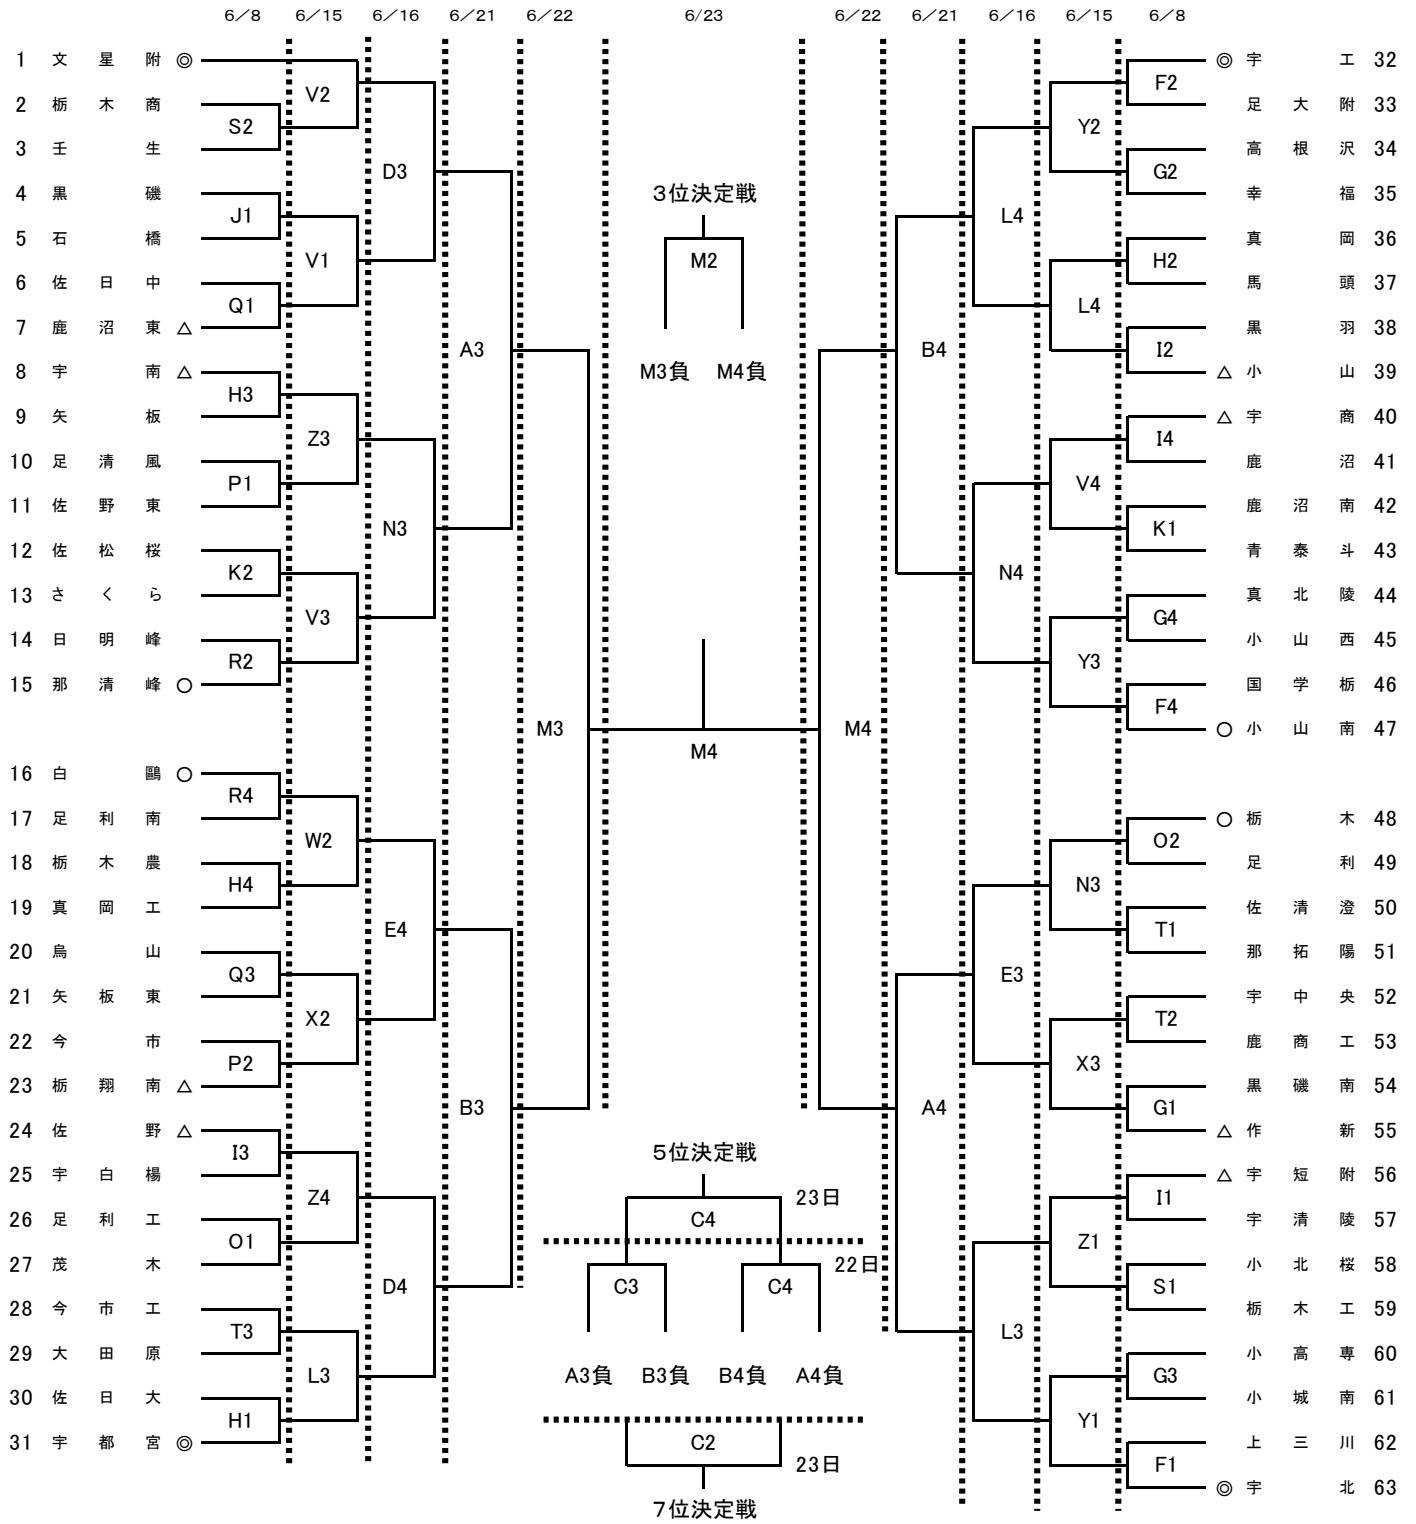

男子

試合会場						
A B C M	マルワ・アリーナとちぎ	S	壬生高校			
D E	DAIKYOアリーナ佐野	T	大田原高校			
F G H I	日環アリーナ栃木	U	大田原女子高校			
J K	雀宮体育館	V	那須清峰高校			
L N	矢板中央高校	W X	黒磯南高校			
O P	足利工業高校	Y Z	宇都宮南高校			
Q R	足利南高校					

試合時間	
第1試合	10:00~
第2試合	11:30~
第3試合	13:00~
第4試合	14:30~