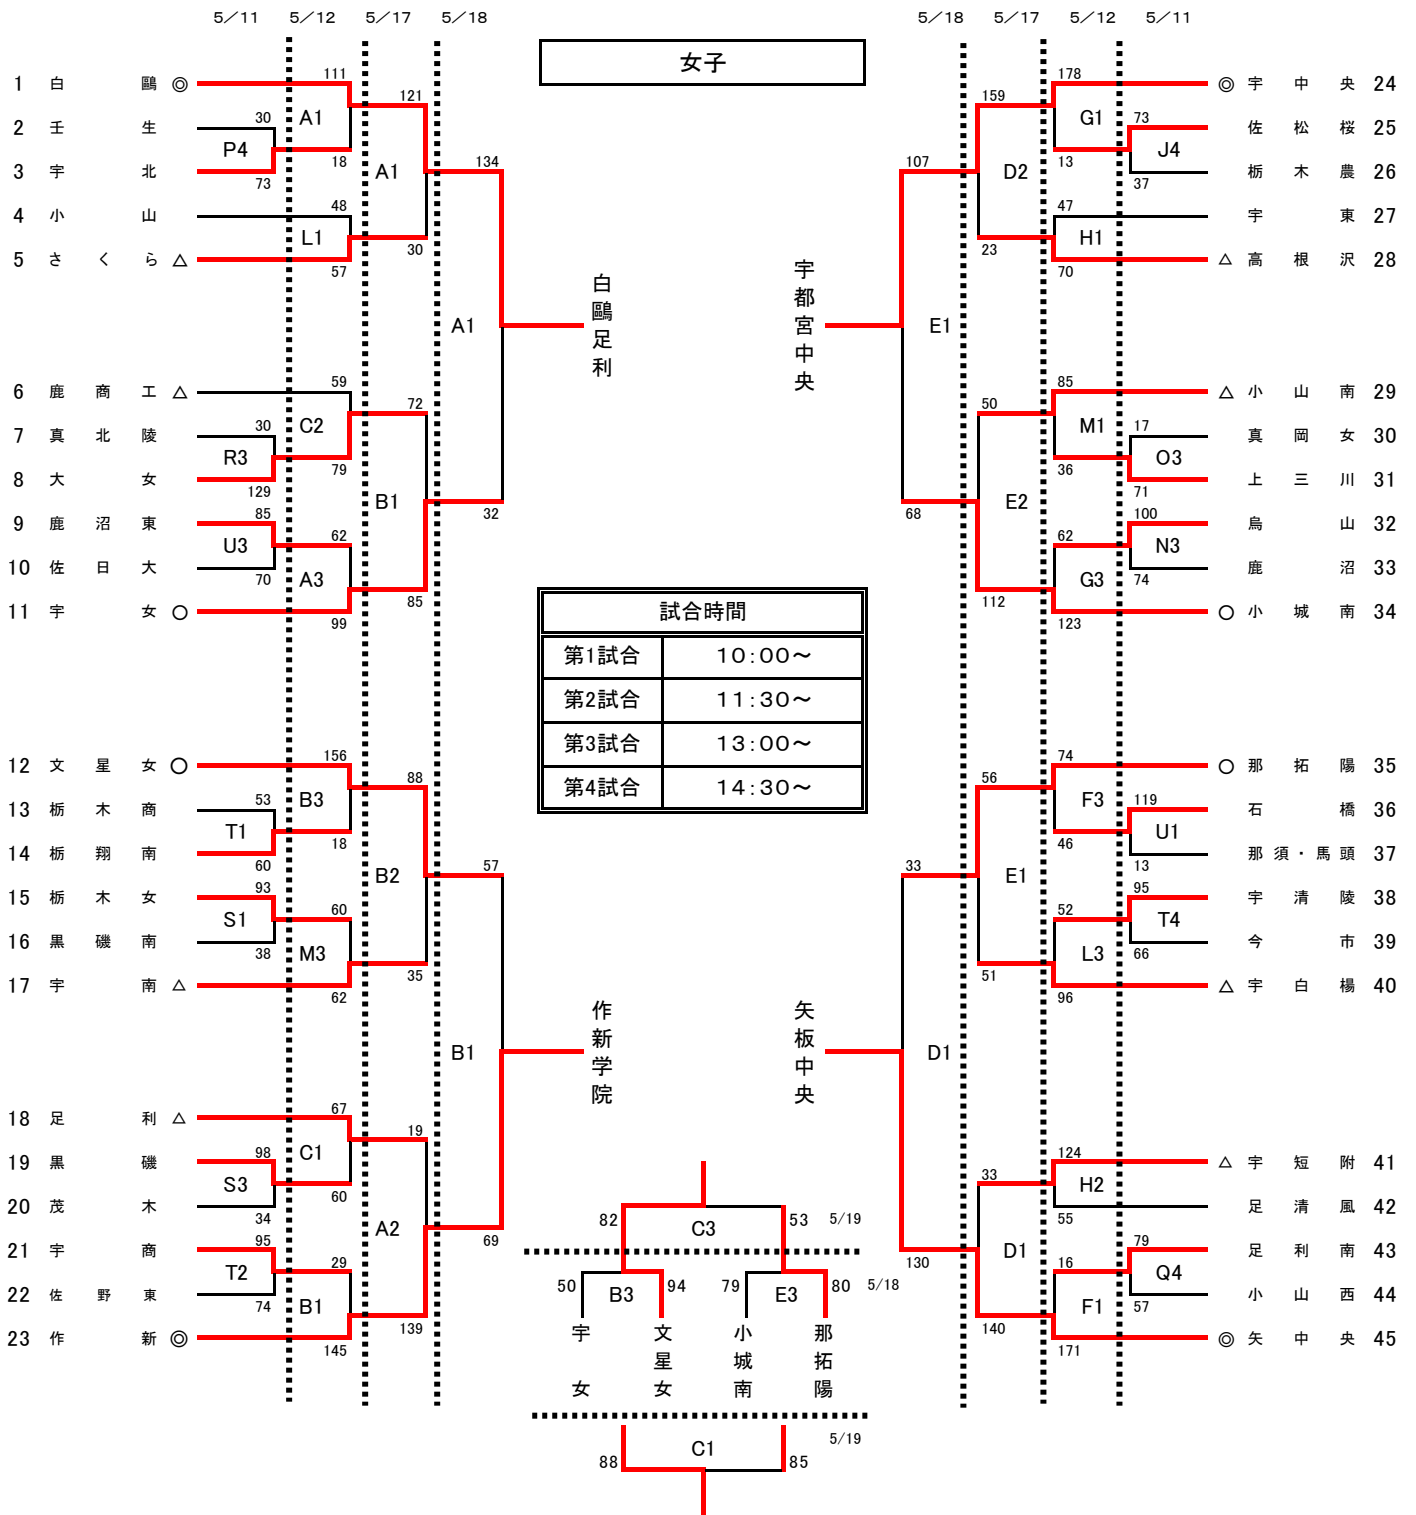

令和6年度栃木県高等学校総合体育大会バスケットボール競技会  
兼 関東高校バスケットボール選手権大会 栃木県予選会

試合会場			
A B C	マルワ・アリーナとちぎ	R S	黒磯南高校
D E	県北体育館	T U	宇都宮清陵高校
F G H	DAIKYOアリーナ佐野		
I J K	県南体育館		
L M	小山高校		
N O	小山南高校		
P Q	足利南高校		

決勝リーグ				T・O
①	18日	A3	白鷗-作新	A2負
②	18日	D3	宇中央-矢中央	D2負
③	19日	A1	作新-宇中央	文星
④	19日	B1	白鷗-矢中央	宇高
⑤	19日	A3	作新-矢中央	宇工
⑥	19日	B3	白鷗-宇中央	宇北