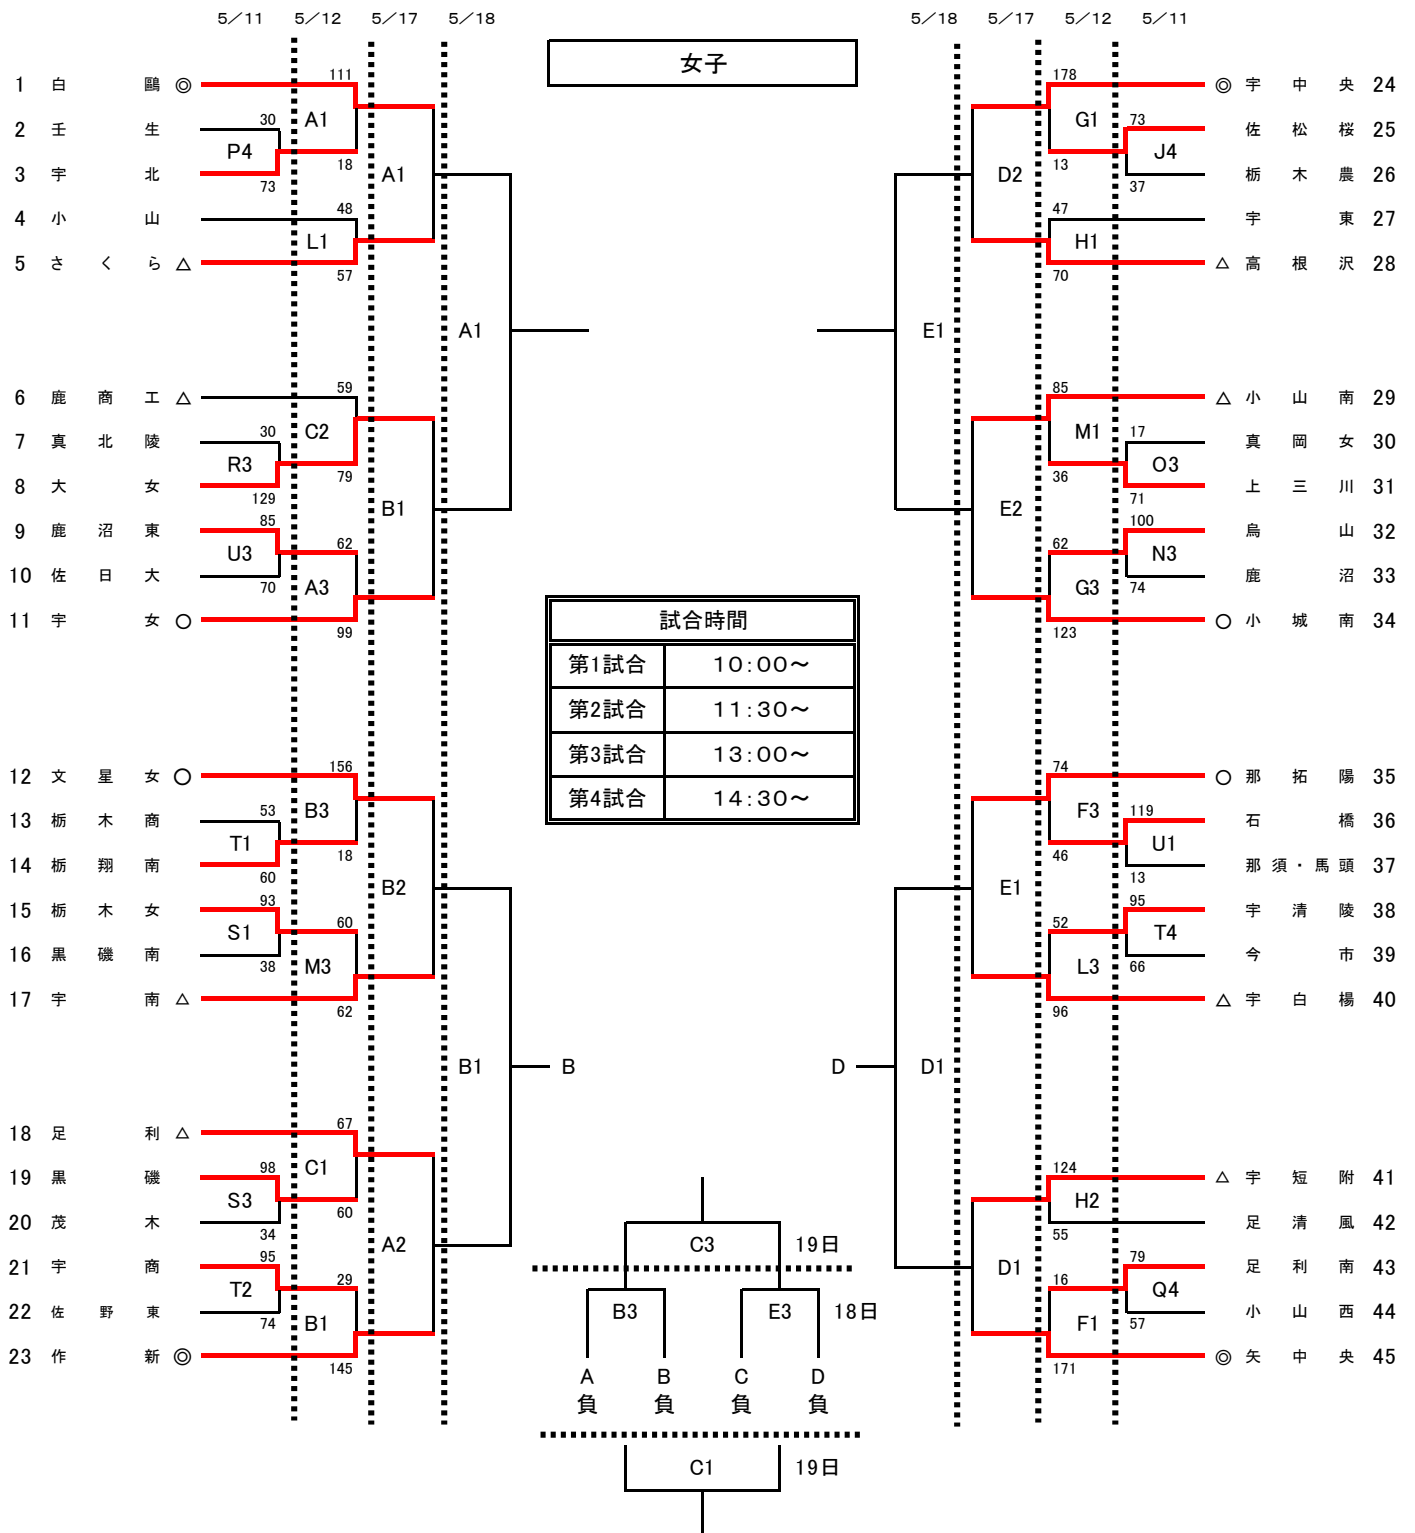

令和6年度栃木県高等学校総合体育大会バスケットボール競技会  
兼 関東高校バスケットボール選手権大会 栃木県予選会

試合会場			
A B C	マルワ・アリーナとちぎ	R S	黒磯南高校
D E	県北体育館	T U	宇都宮清陵高校
F G H	DAIKYOアリーナ佐野		
I J K	県南体育館		
L M	小山高校		
N O	小山南高校		
P Q	足利南高校		

決勝リーグ				T・O
①	18日	A3	A-B	A3負
②	18日	D3	C-D	D3負
③	19日	A1	①勝-②負	(男A)
④	19日	B1	①負-②勝	(男B)
⑤	19日	A3	①勝-②勝	(男C)
⑥	19日	B3	①負-②負	(男D)