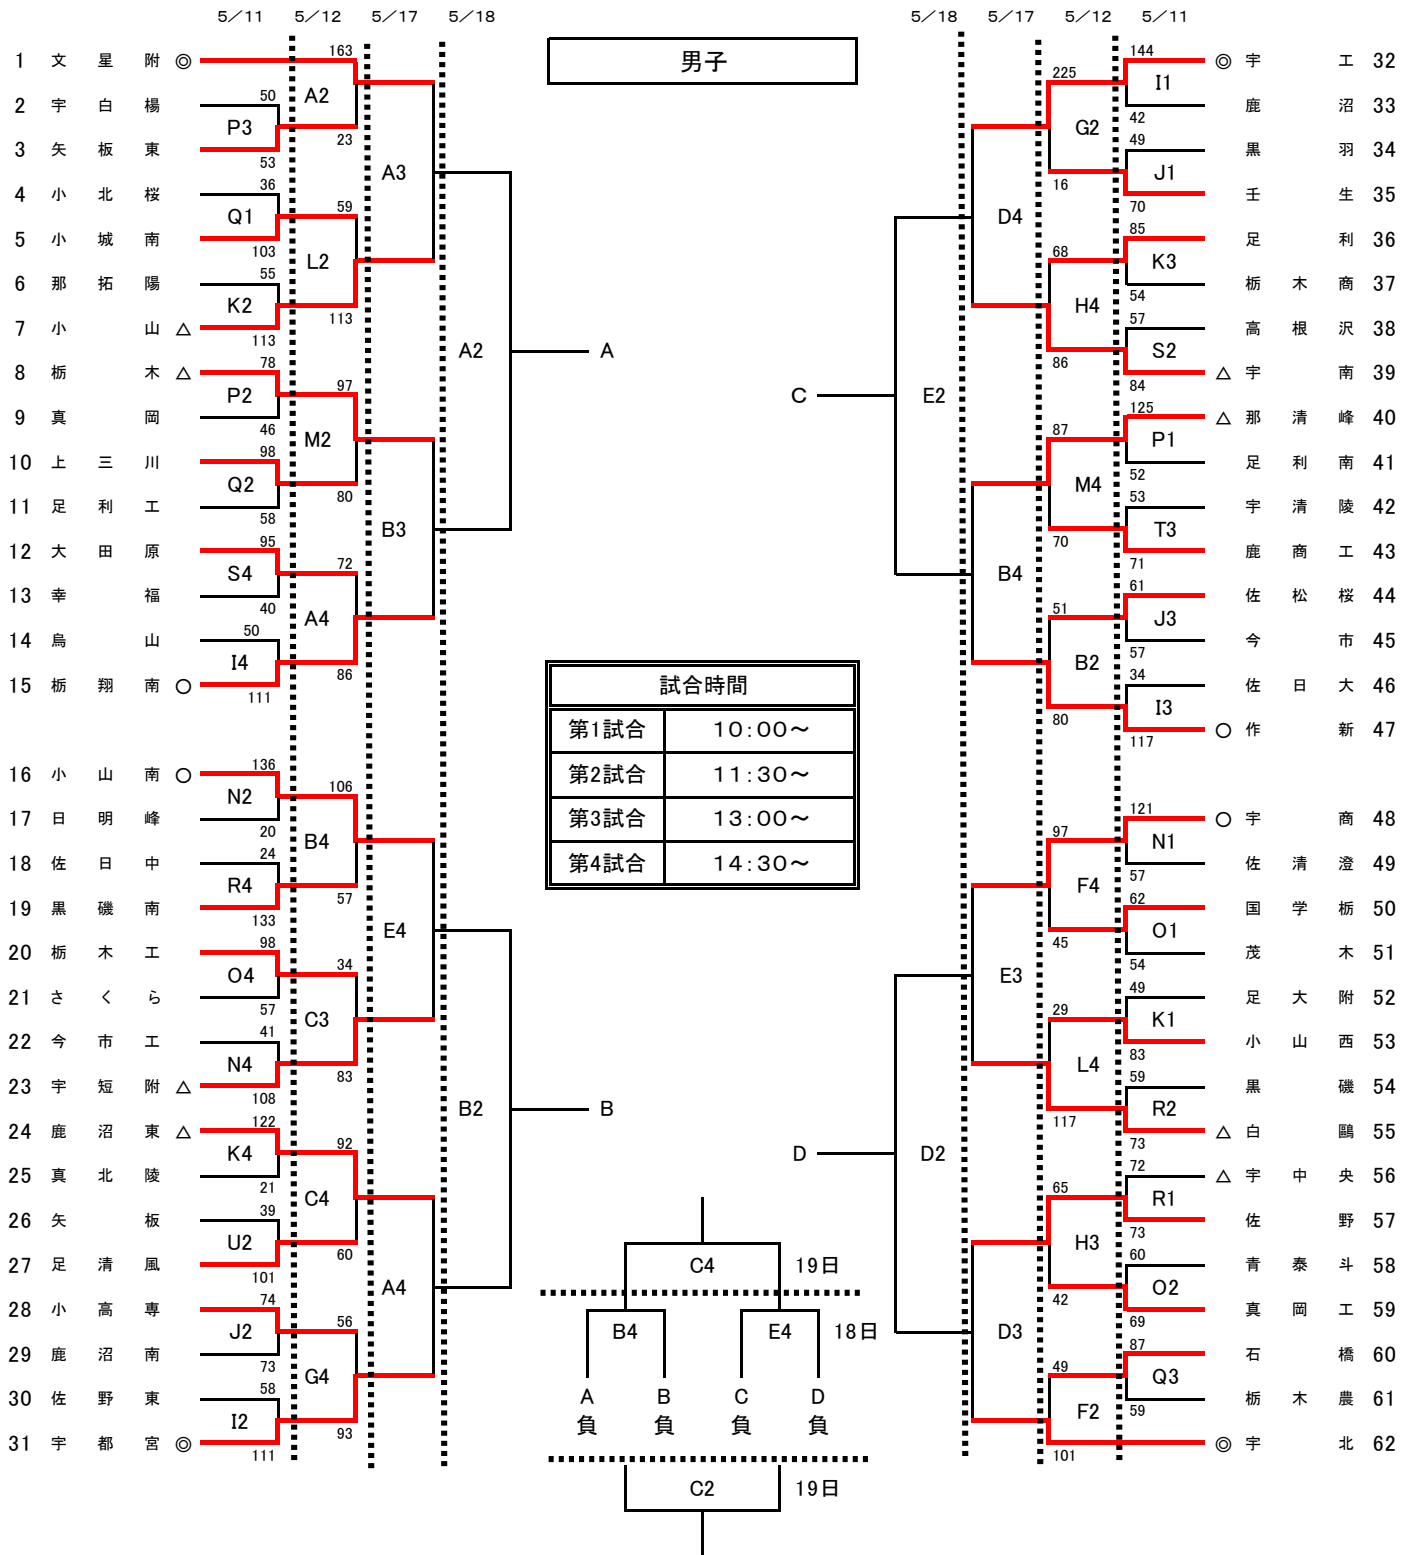

令和6年度栃木県高等学校総合体育大会バスケットボール競技会  
兼 関東高校バスケットボール選手権大会 栃木県予選会

試合会場			
A B C	マルワ・アリーナとちぎ	R S	黒磯南高校
D E	県北体育館	T U	宇都宮清陵高校
F G H	DAIKYOアリーナ佐野		
I J K	県南体育館		
L M	小山高校		
N O	小山南高校		
P Q	足利南高校		

決勝リーグ				T・O
①	18日	A4	A-B	A3負
②	18日	D4	C-D	D3負
③	19日	A2	①勝-②負	(女A)
④	19日	B2	①負-②勝	(女B)
⑤	19日	A4	①勝-②勝	(女C)
⑥	19日	B4	①負-②負	(女D)