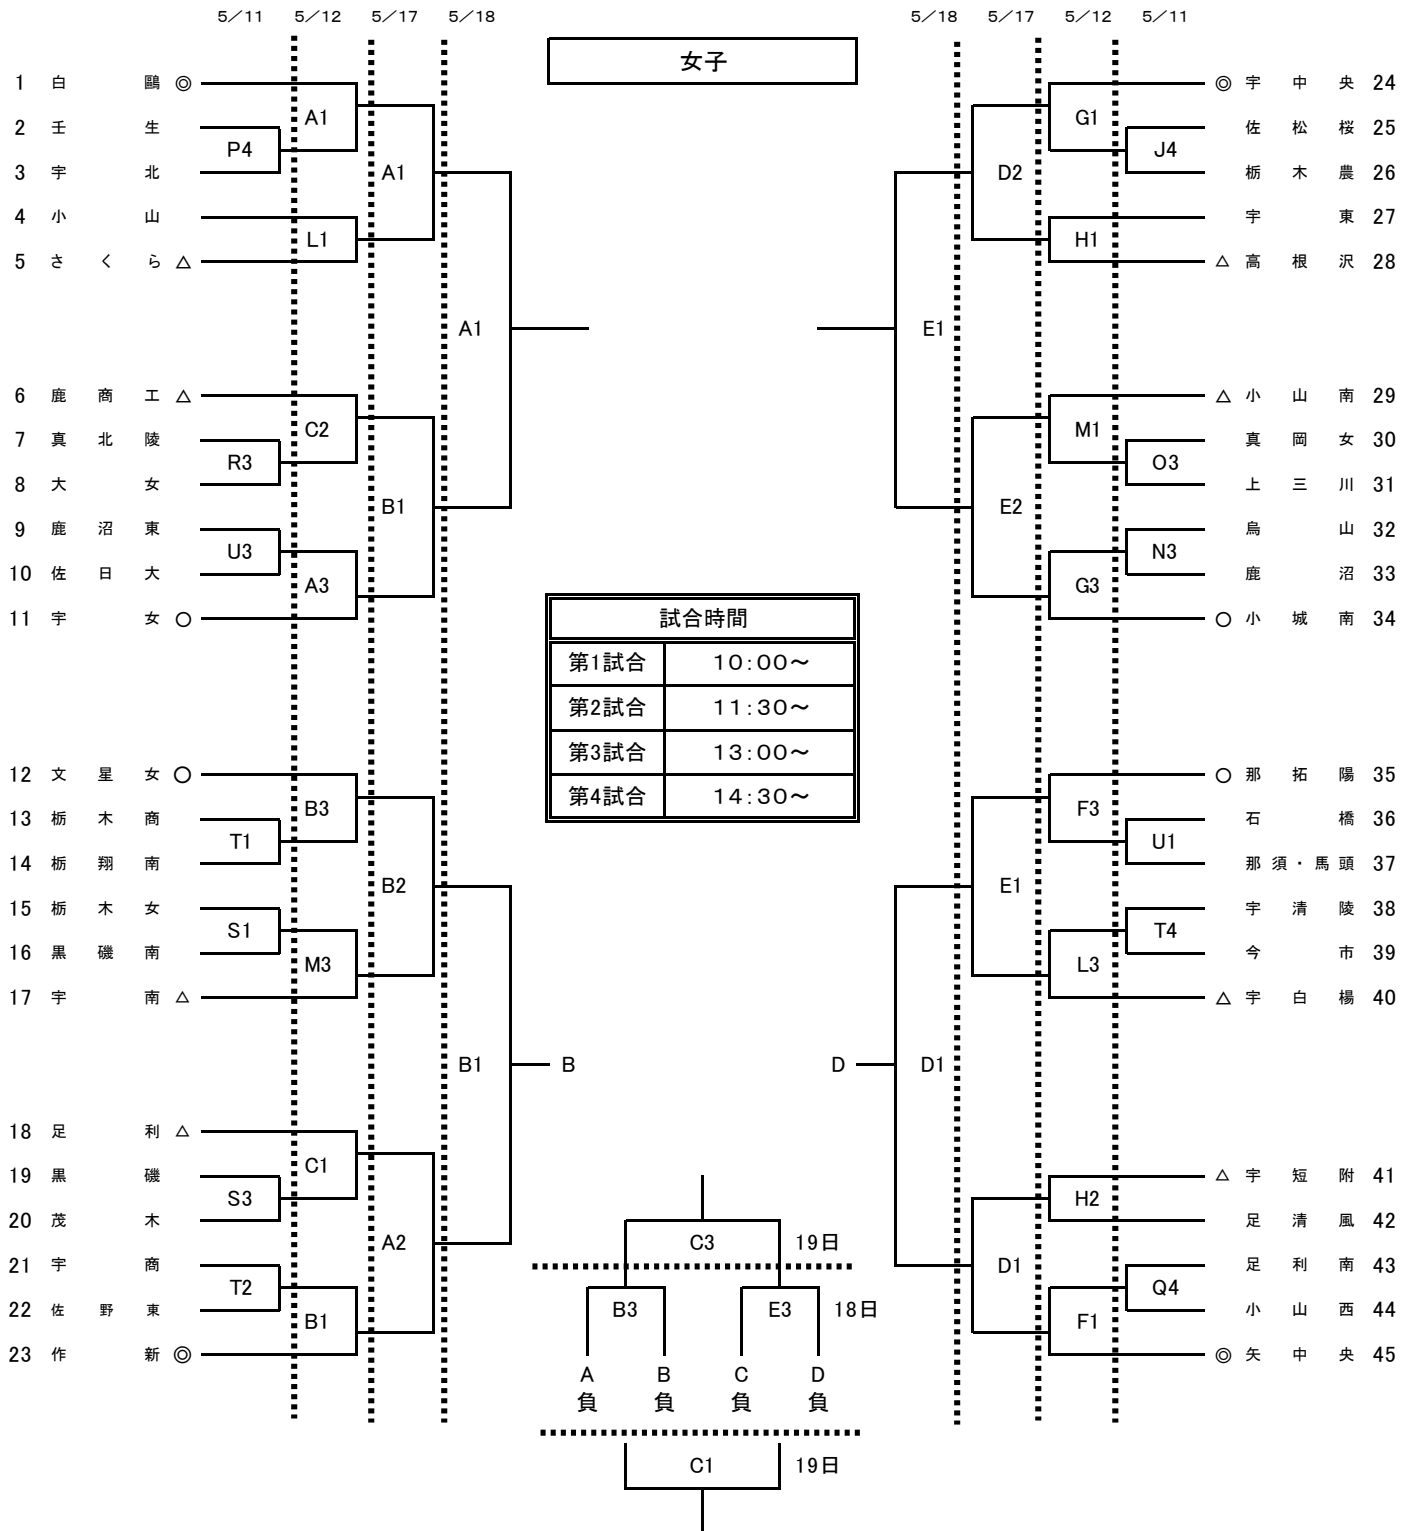

令和6年度栃木県高等学校総合体育大会バスケットボール競技会
兼 関東高校バスケットボール選手権大会 栃木県予選会

試合会場				
A B C	マルワ・アリーナとちぎ	R S	黒磯南高校	
D E	県北体育館	T U	宇都宮清陵高校	
F G H	DAIKYOアリーナ佐野			
I J K	県南体育館			
L M	小山高校			
N O	小山南高校			
P Q	足利南高校			

決勝リーグ				T・O
①	18日	A3	A-B	A3負
②	18日	D3	C-D	D3負
③	19日	A1	①勝-②負	(男A)
④	19日	B1	①負-②勝	(男B)
⑤	19日	A3	①勝-②勝	(男C)
⑥	19日	B3	①負-②負	(男D)