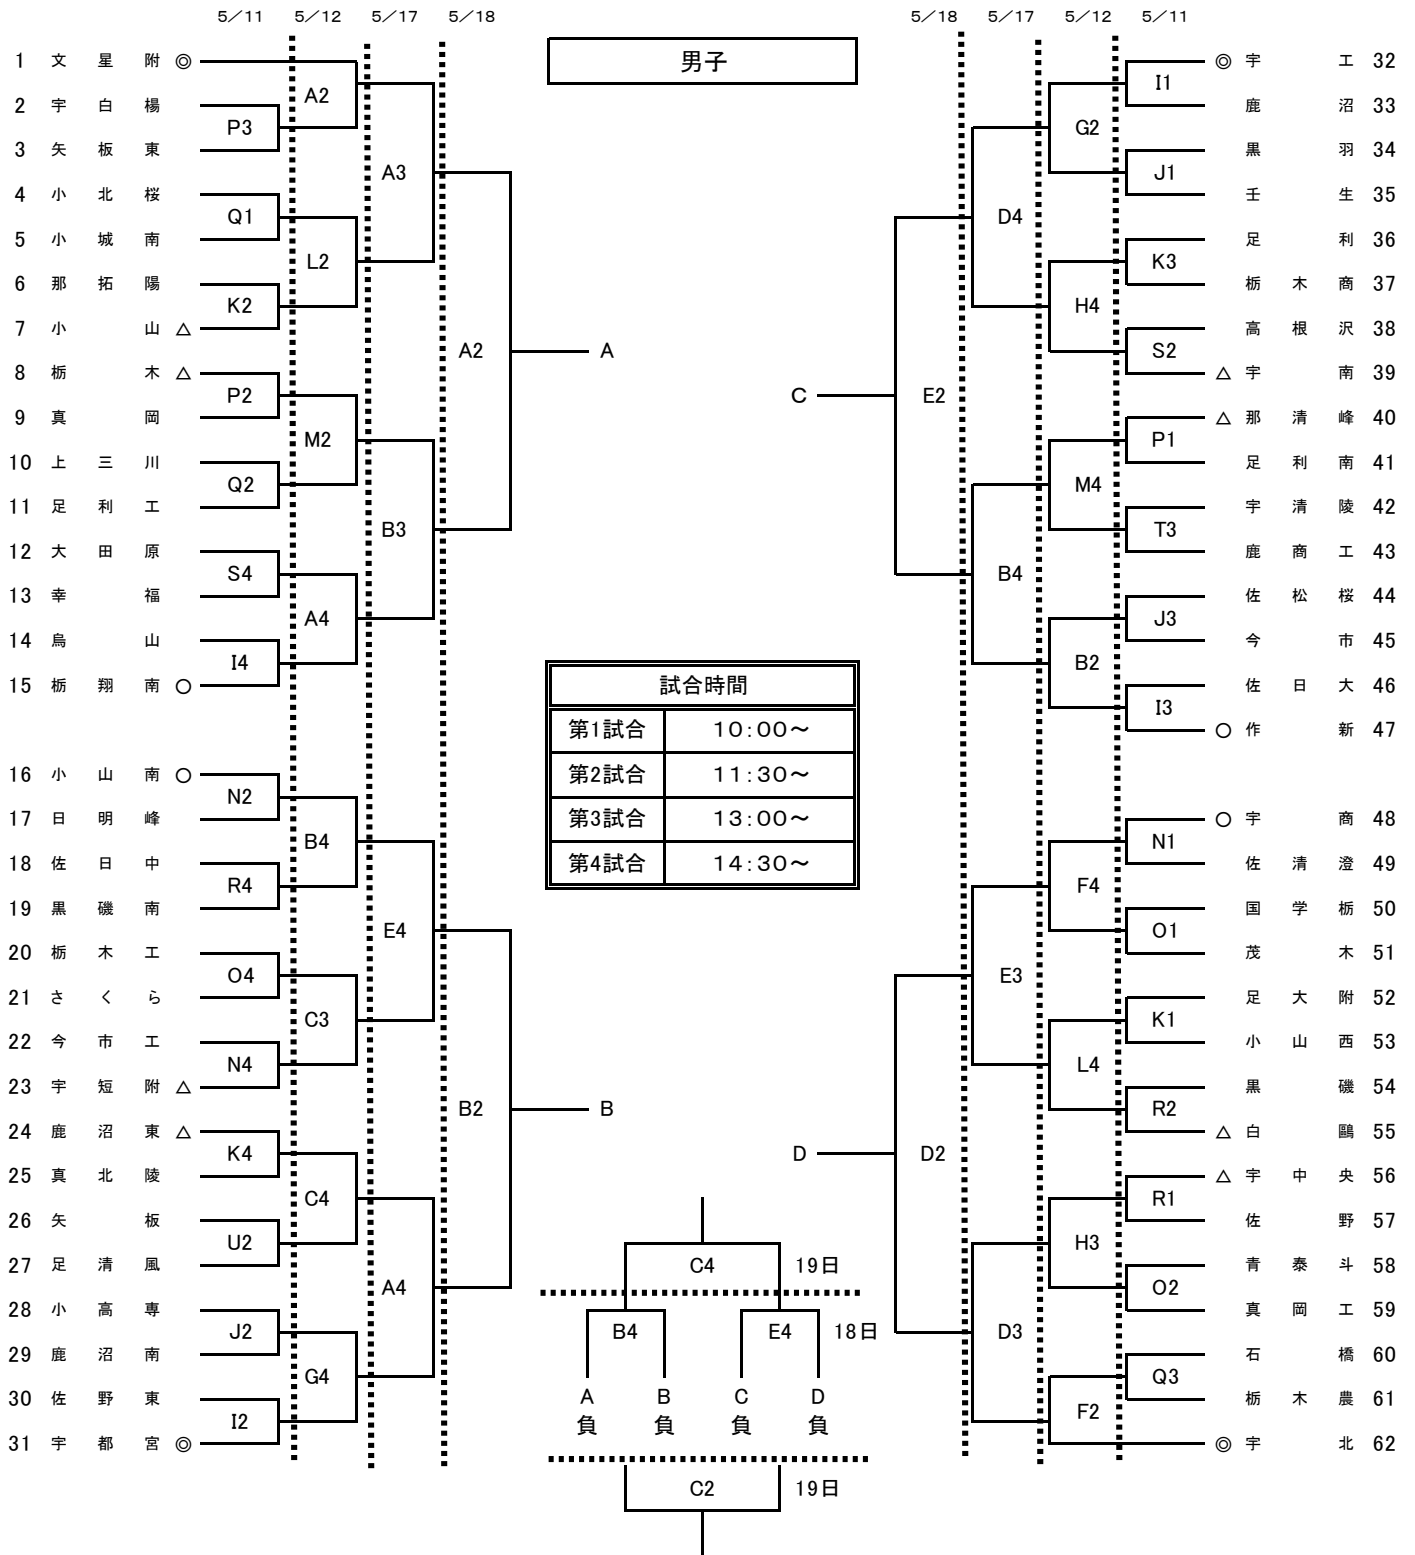

令和6年度栃木県高等学校総合体育大会バスケットボール競技会  
 兼 関東高校バスケットボール選手権大会 栃木県予選会

A B C	マルワ・アリーナとちぎ	R S	黒磯南高校
D E	県北体育館	T U	宇都宮清陵高校
F G H	DAIKYOアリーナ佐野		
I J K	県南体育館		
L M	小山高校		
N O	小山南高校		
P Q	足利南高校		

	T・O
① 18日 A4	A-B A3負
② 18日 D4	C-D D3負
③ 19日 A2	①勝-②負 (女A)
④ 19日 B2	①負-②勝 (女B)
⑤ 19日 A4	①勝-②勝 (女C)
⑥ 19日 B4	①負-②負 (女D)