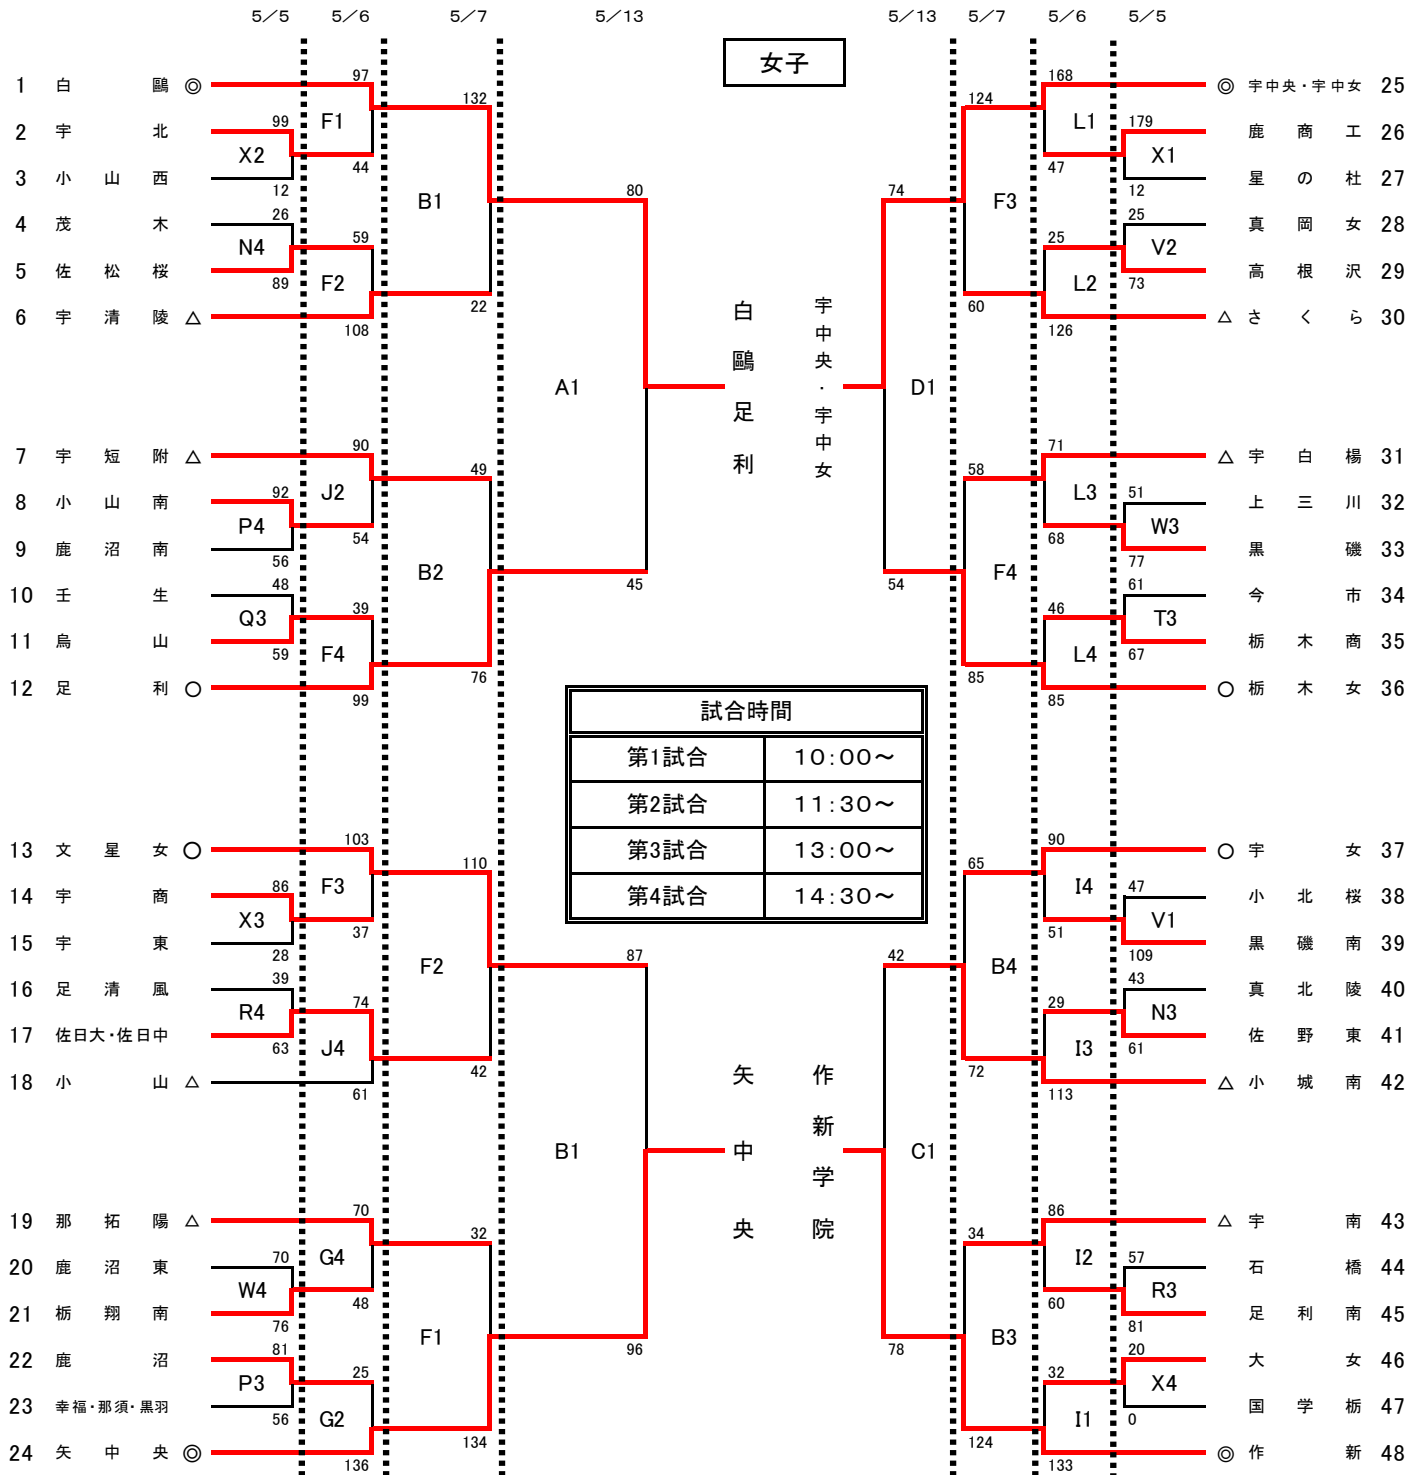

令和5年度栃木県高等学校総合体育大会バスケットボール競技会
兼 関東高校バスケットボール選手権大会 栃木県予選会

試合会場					
A	B	マルワ・アリーナとちぎ	Q	R	足利南高校
C	D	DAIKYOアリーナ佐野	S	T	足利工業高校
E	F	県北体育館	U	V	黒磯南高校
H	I	県南体育館	W		鹿沼東高校
K	L	大田原体育館	X		大田原女子高校
M	N	宇都宮清陵高校			
O	P	鹿沼高校			

決勝リーグ					T・O
①	13日	A3	白鷗-矢中央	A2負	
②	13日	C3	宇中央-作新	C2負	
③	14日	A1	矢中央-宇中央	文星附	
④	14日	B1	白鷗-作新	小山	
⑤	14日	A3	矢中央-作新	宇都宮	
⑥	14日	B3	白鷗-宇中央	宇工	