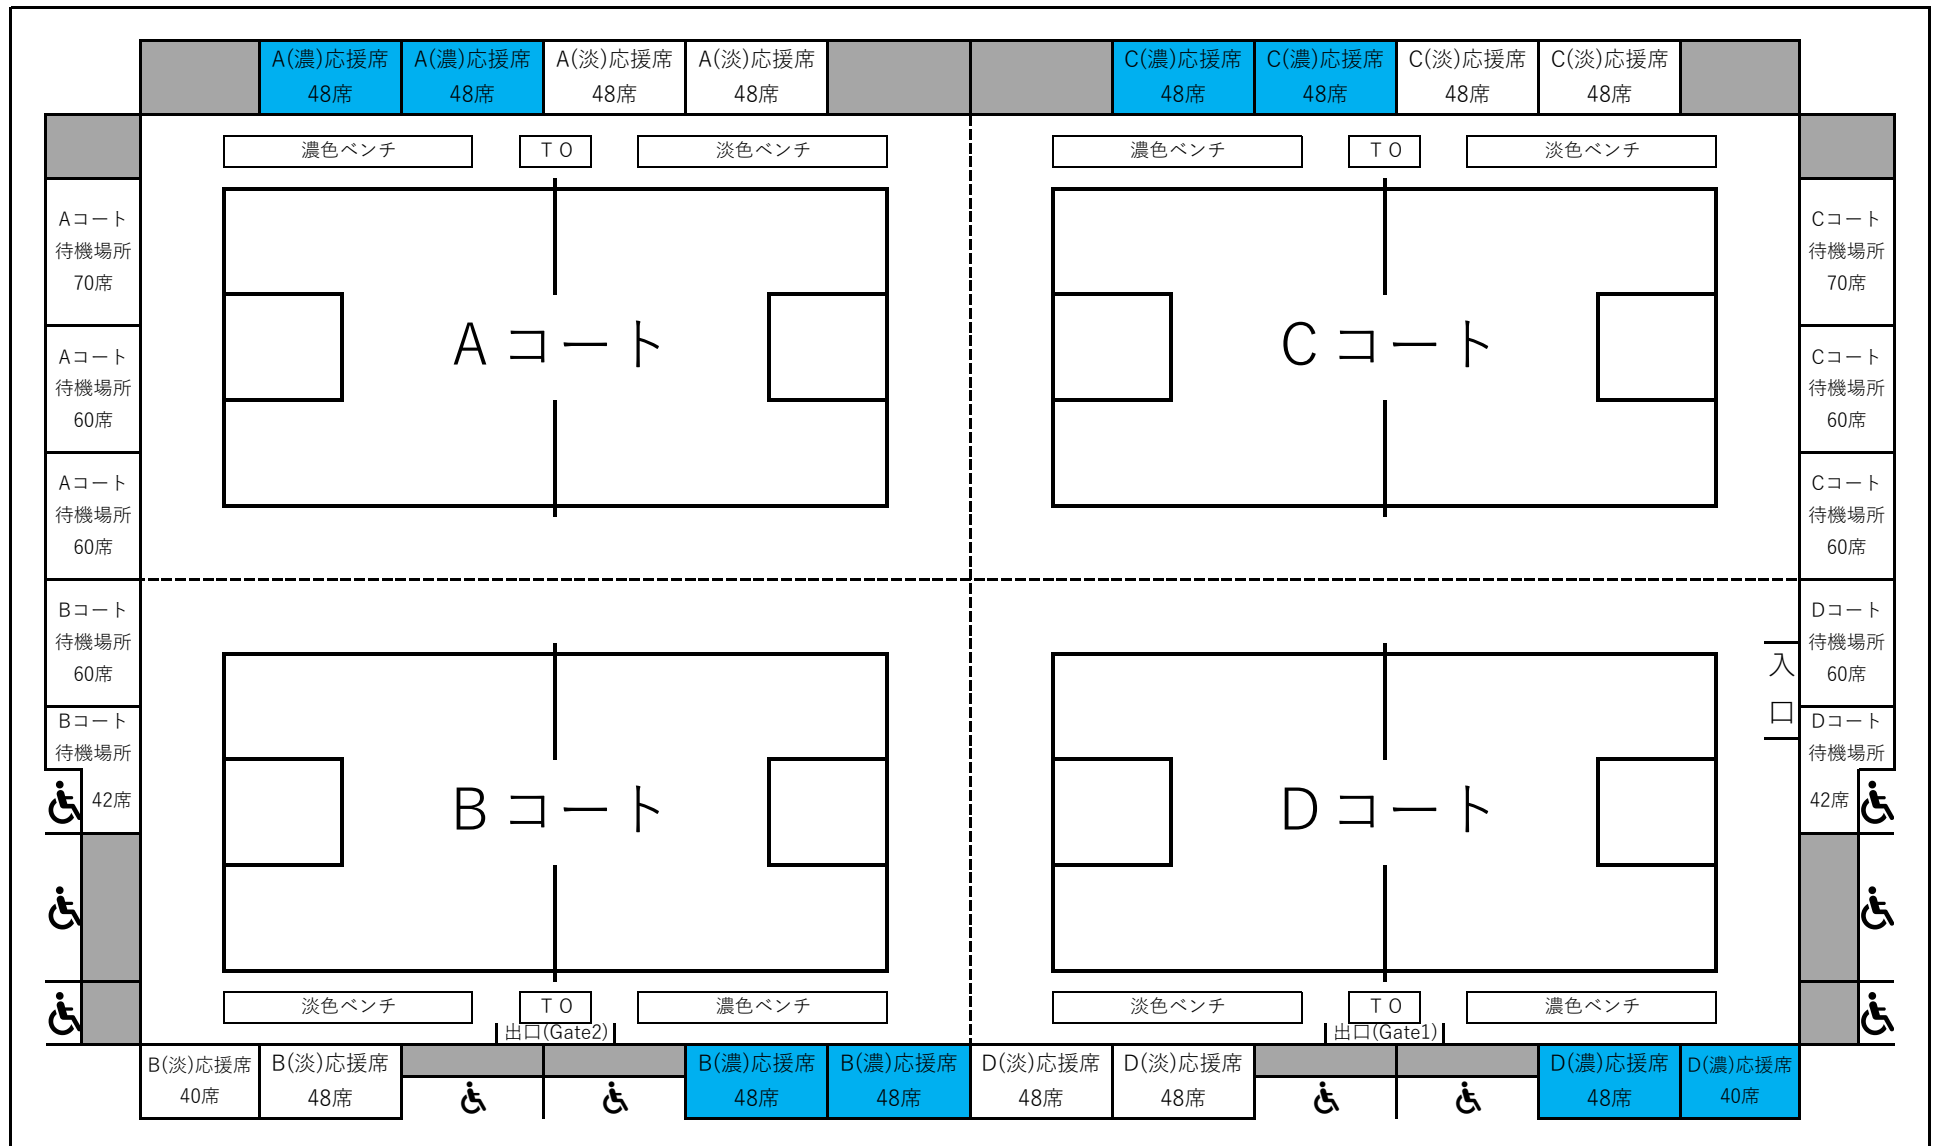

R4関東高校女子大会 待機場所・チーム応援席

【待機場所】

※各チーム1ブロックをお願いします。

※第1試合のチームは直接応援席に入ってください結構ですが、試合が終わったらそれぞれのコートの待機場所に移動をお願いします。(下記参照)

- Aコート第2・3・4試合のチーム…Aコートゴール裏3ブロック及びAコート側3F観客席
- Bコート第2・3・4試合のチーム…Bコートゴール裏2ブロック及びBコート側3F・4F観客席
- Cコート第2・3・4試合のチーム…Cコートゴール裏3ブロック及びCコート側3F観客席
- Dコート第2・3・4試合のチーム…Dコートゴール裏2ブロック及びDコート側3F・4F観客席

【チーム応援席】※試合ごと完全入れ替え制とする

上図の通り

※待機場所→チーム応援席、チーム応援席→待機場所と移動する際は、必要箇所の消毒を行い、忘れ物がないようにする。