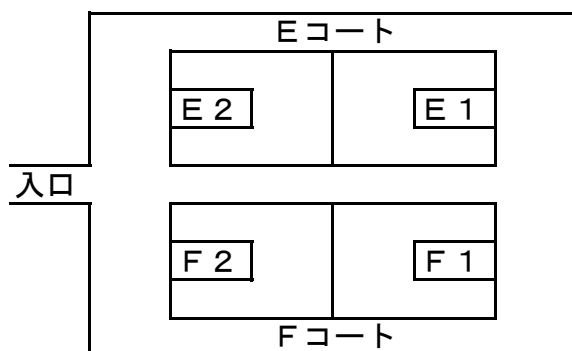

# R4 関東高校女子大会 ウォーミングアップについて

期日：令和4年6月11日（土）・12日（日）

会場：（屋内）日環アリーナ栃木サブアリーナ・2F3Fランニングコース

（屋外）マロニエテラス（正面脇階段を上ったエリア）

- 使用時間は各チーム30分(下記時程で開始)
- ※サブアリーナ内デジタルタイマーで管理
- ※下記時間になったらタイマーは動かします
- ※使用は任意です
- ※12日(日)準決勝進出チームについては指定場所を適宜ご利用ください
- ウォーミングアップ中は声出し禁止、マスク着用をお願いします