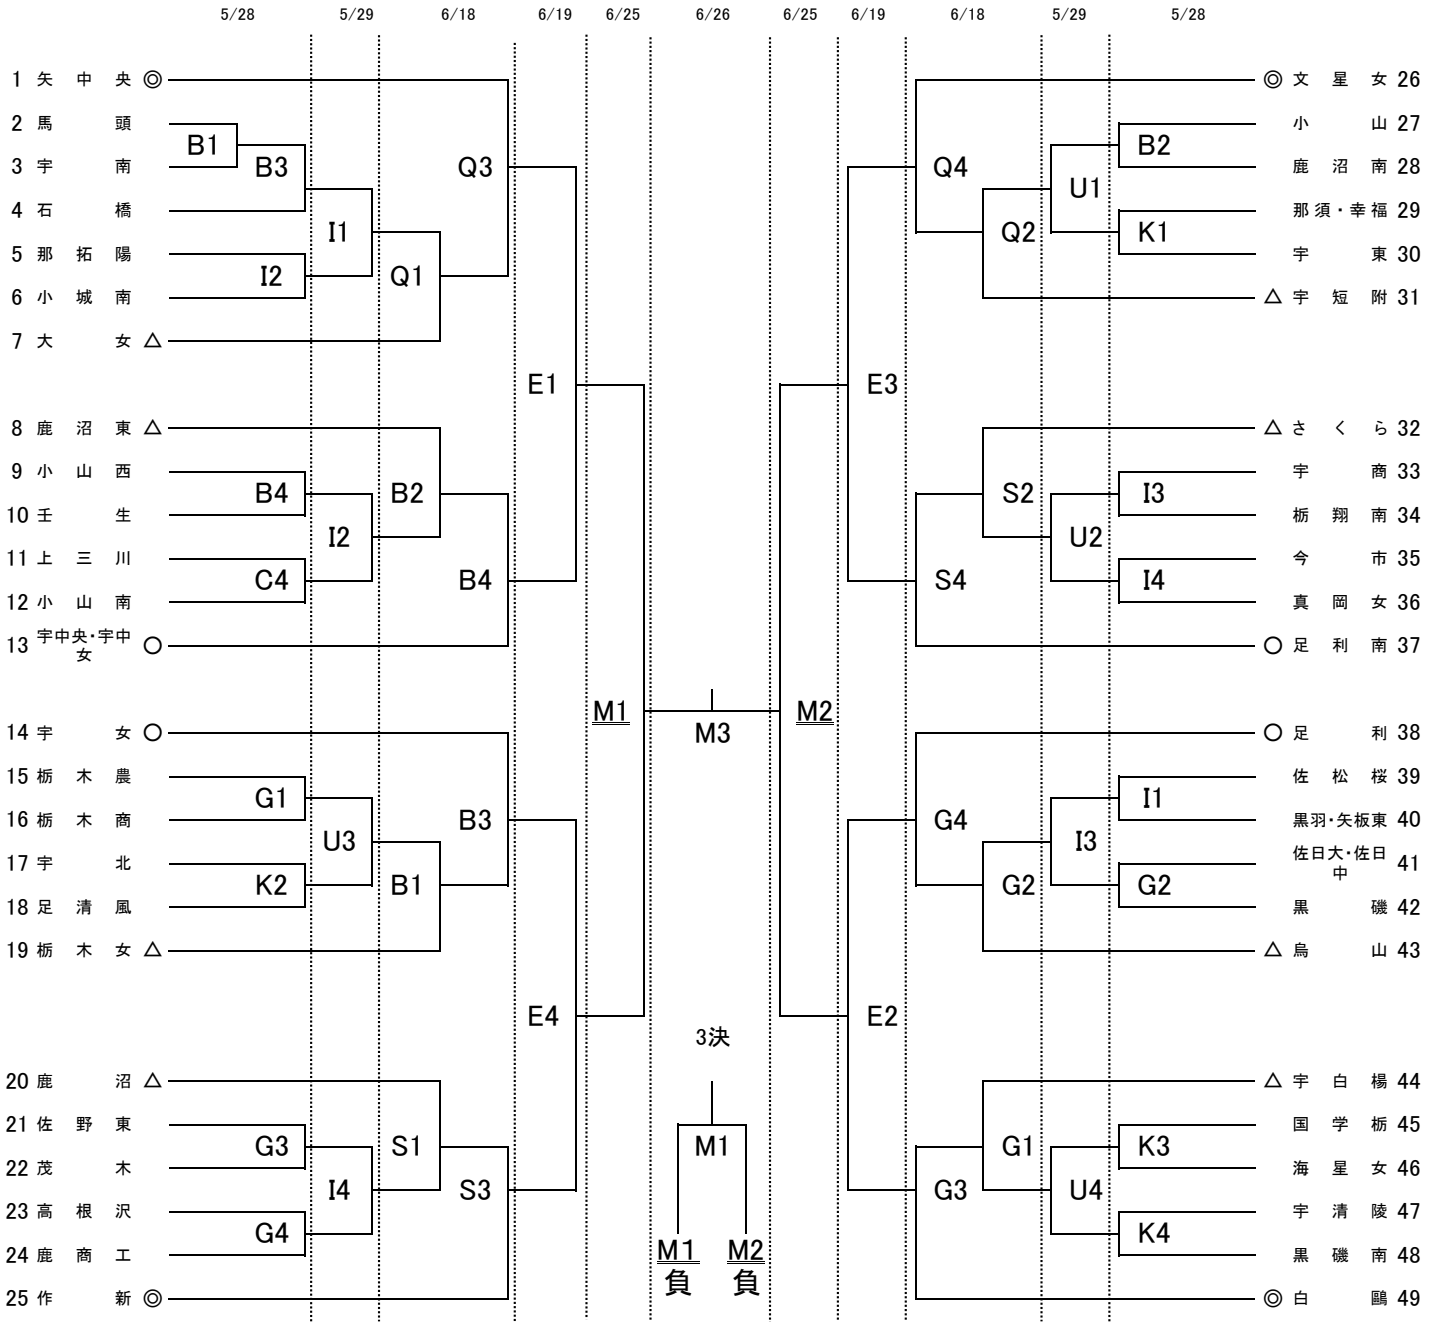

令和4年度 全国高等学校総合体育大会バスケットボール競技栃木県予選会

女子

試合会場									
M	A	B	C	マルワ・アリーナ栃木	P	Q			那須清峰高校
D	E			県南体育館	R	S			足利南高校
F	G			FUKAI SQUARE GARDEN 足利 (足利市民体育館)	T	U			黒磯南高校
H	I			清原体育館					
J	K	L		県北体育館					
N	O			アリーナたぬま					

試合時間	
第1試合	9:30~
第2試合	11:10~
第3試合	12:50~
第4試合	14:30~

- ※1 各会場とも駐車場が少ないため、公共交通機関でのご来場にご協力をお願いします。
- ※2 準決勝、3決、決勝はケーブルテレビにて放送されます。