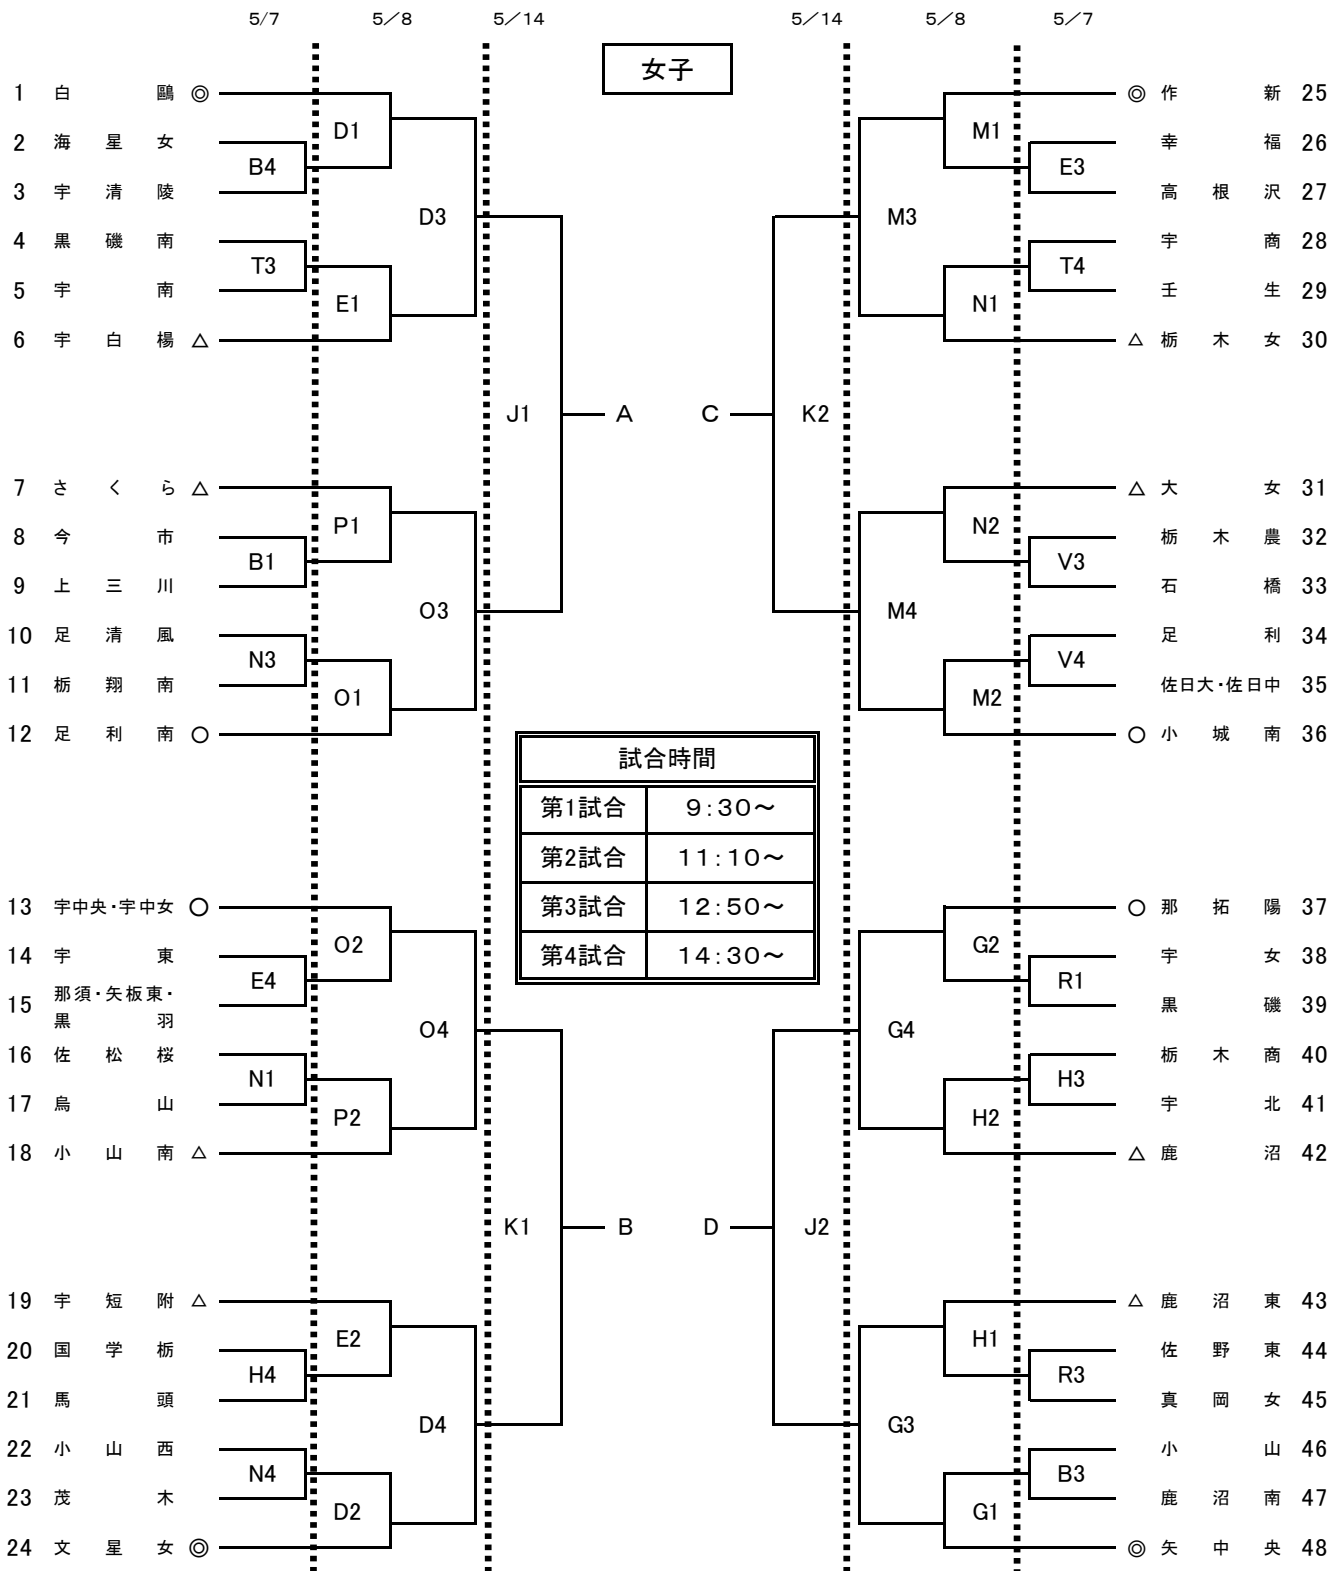

令和4年度栃木県高等学校総合体育大会バスケットボール競技会
兼 関東高校バスケットボール選手権大会栃木県予選会

試合会場			
A B	県北体育館	Q R	宇都宮工業高校
D E F	県南体育館	S T	黒磯南高校
G H	マルワ・アリーナとちぎ	U V	足利工業高校
J K	矢板中央高校		
M N	那須清峰高校		
O P	足利南高校		

決勝リーグ				T・O
①	14日	J3	A-B	J2勝
②	14日	J4	C-D	J3勝
③	15日	A1	①勝-②負	(男A)
④	15日	B1	①負-②勝	(男B)
⑤	15日	A3	①勝-②勝	(男C)
⑥	15日	B3	①負-②負	(男D)