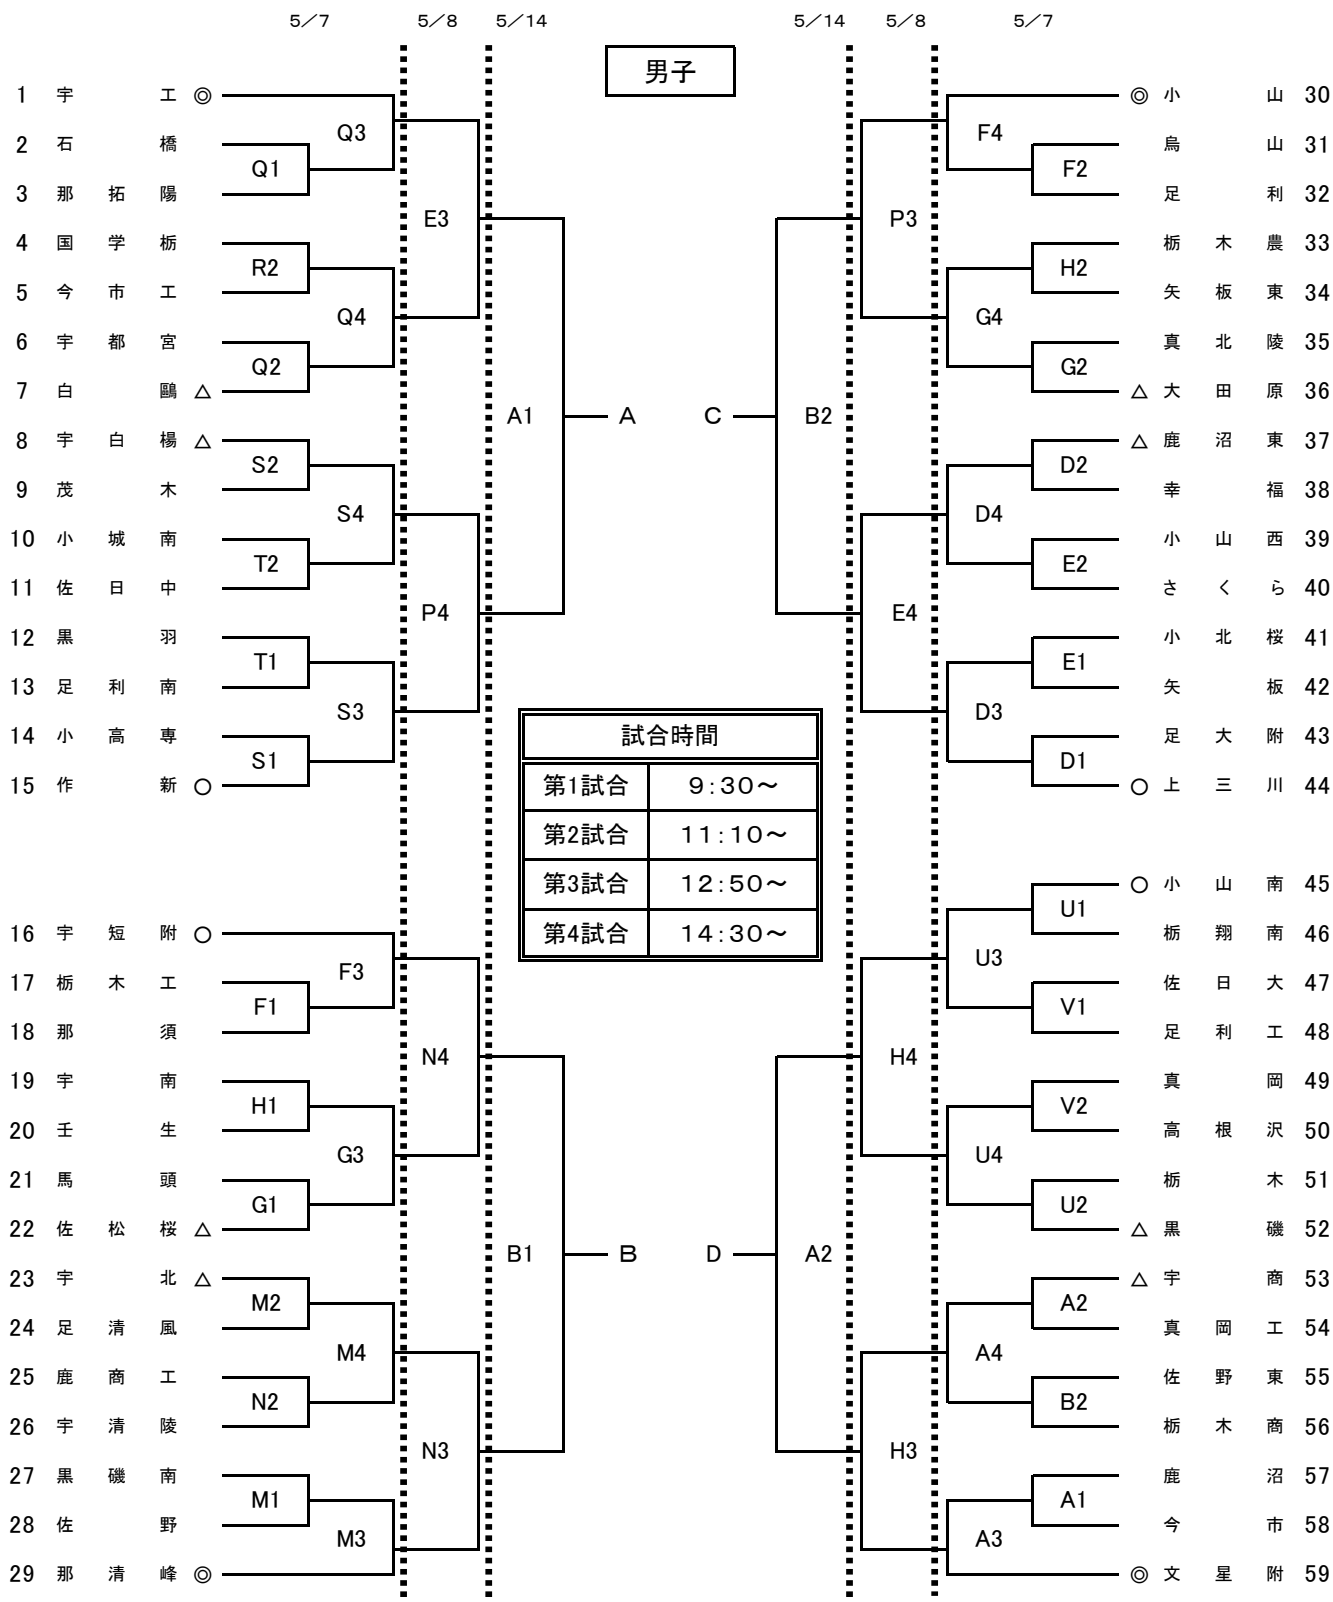

令和4年度栃木県高等学校総合体育大会バスケットボール競技会
兼 関東高校バスケットボール選手権大会栃木県予選会

試合会場			
A B	県北体育館	Q R	宇都宮工業高校
D E F	県南体育館	S T	黒磯南高校
G H	マルワ・アリーナとちぎ	U V	足利工業高校
J K	矢板中央高校		
M N	那須清峰高校		
O P	足利南高校		

決勝リーグ				T・O
①	14日	A3	A-B	A2勝
②	14日	A4	C-D	A3勝
③	15日	A2	①勝-②負	(女A)
④	15日	B2	①負-②勝	(女B)
⑤	15日	A4	①勝-②勝	(女C)
⑥	15日	B4	①負-②負	(女D)