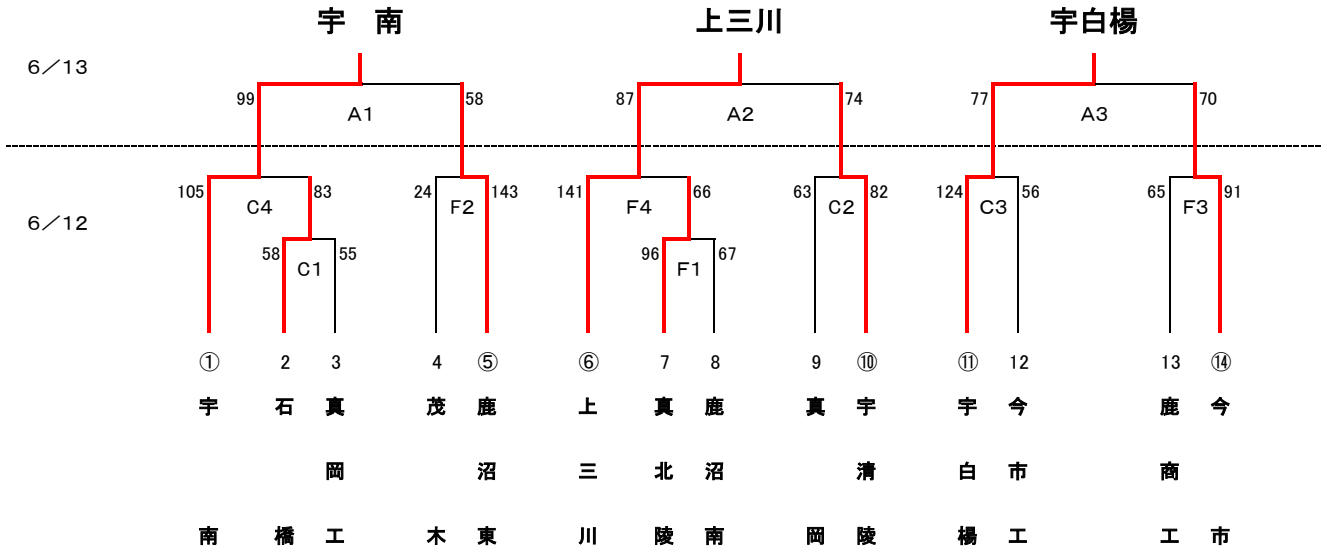

令和3年度 全国高校総体バスケットボール競技栃木県中部支部予選会

《男子》22チーム

県推薦	県高校総体ベスト 4	文星附	宇 工	宇 北
県推薦	県高校総体ベスト 8	宇 商	宇短附	
県推薦	県高校総体ベスト16	宇都宮	作 新	鹿 沼

《女子》22チーム

県推薦	県高校総体ベスト 4	文星女	作 新
県推薦	県高校総体ベスト 8	宇中女	
県推薦	県高校総体ベスト16	宇 南	宇 北
			宇 女
			宇短附
			鹿 沼

試合時間	
6/12(土)	6/13(日)
第1試合 9:30~	第1試合 10:00~
第2試合 11:10~	第2試合 11:40~
第3試合 12:50~	第3試合 13:20~
第4試合 14:30~	

試合会場		
6/12(土)		6/13(日)
宇白楊	宇清陵	TKCいちごアリーナ
C	D	A B
中山	黒崎・竹内	黒崎・中山・下島
鹿商工	鹿沼東	
E	F	
福田・高崎	直井・石崎	