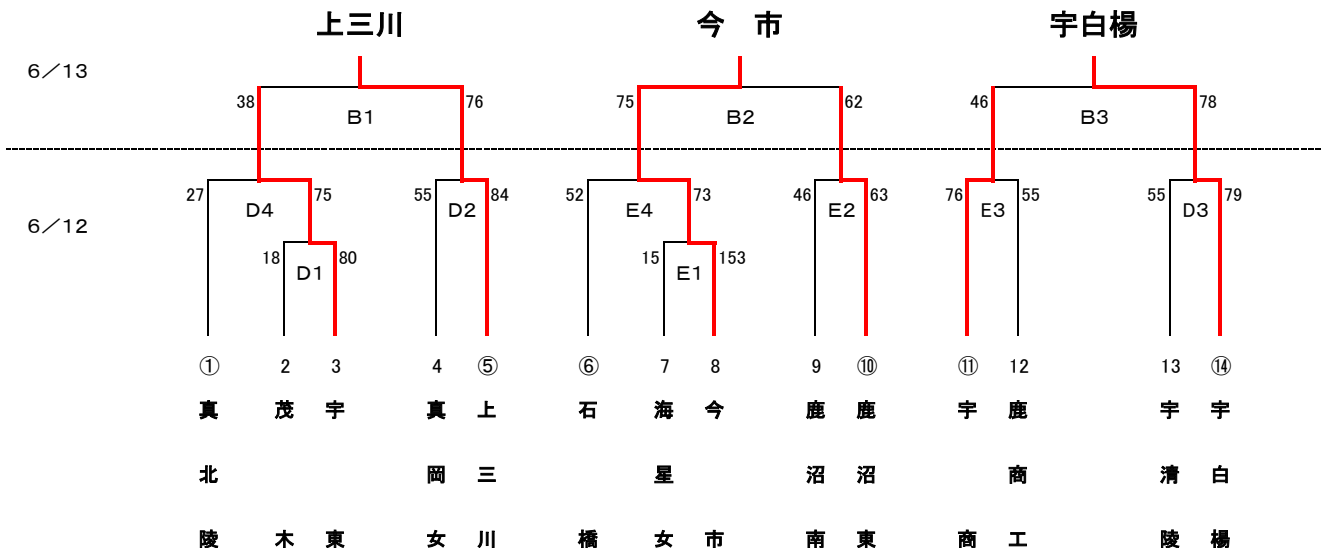

令和3年度 全国高校総体バスケットボール競技栃木県中部支部予選会

《男子》22チーム

県推薦	県高校総体ベスト 4	文星附	宇 工	宇 北
県推薦	県高校総体ベスト 8	宇 商	宇短附	
県推薦	県高校総体ベスト16	宇都宮	作 新	鹿 沼

《女子》22チーム

県推薦	県高校総体ベスト 4	文星女	作 新
県推薦	県高校総体ベスト 8	宇中女	
県推薦	県高校総体ベスト16	宇 南	宇 北
			宇 女
			宇短附
			鹿 沼

試合時間	
6/12(土)	6/13(日)
第1試合 9:30~	第1試合 10:00~
第2試合 11:10~	第2試合 11:40~
第3試合 12:50~	第3試合 13:20~
第4試合 14:30~	

試合会場		
6/12(土)		6/13(日)
宇白楊	宇清陵	TKCいちごアリーナ
C	D	A B
中山	黒崎・竹内	黒崎・中山・下島
鹿商工	鹿沼東	
E	F	
福田・高崎	直井・石崎	