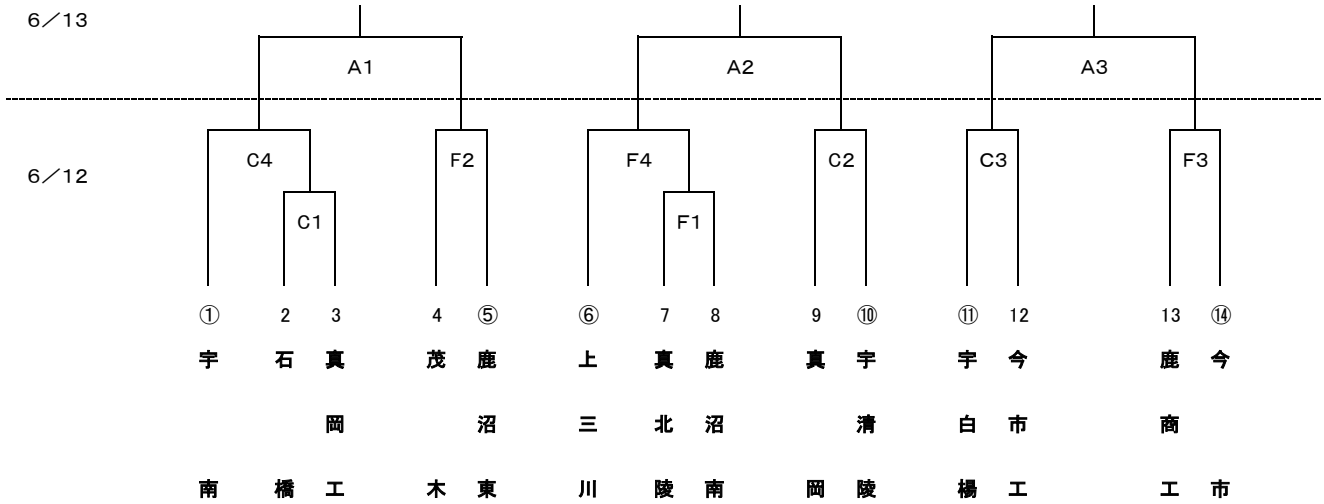

令和3年度 全国高校総体バスケットボール競技栃木県中部支部予選会

《男子》22チーム

県推薦	県高校総体ベスト 4	文星附	宇 工	宇 北
県推薦	県高校総体ベスト 8	宇 商	宇短附	
県推薦	県高校総体ベスト16	宇都宮	作 新	鹿 沼

《女子》22チーム

県推薦	県高校総体ベスト 4	文星女	作 新	
県推薦	県高校総体ベスト 8	宇中女		
県推薦	県高校総体ベスト16	宇 南	宇 北	宇 女 宇短附 鹿 沼

試合時間	
6/12(土)	6/13(日)
第1試合 9:30~	第1試合 10:00~
第2試合 11:10~	第2試合 11:40~
第3試合 12:50~	第3試合 13:20~
第4試合 14:30~	

試合会場		
6/12(土)		6/13(日)
宇白楊	宇清陵	TKCいちごアリーナ
C	D	A B
中山	黒崎・竹内	黒崎・中山・下島
鹿商工	鹿沼東	
E	F	
福田・高崎	直井・石崎	