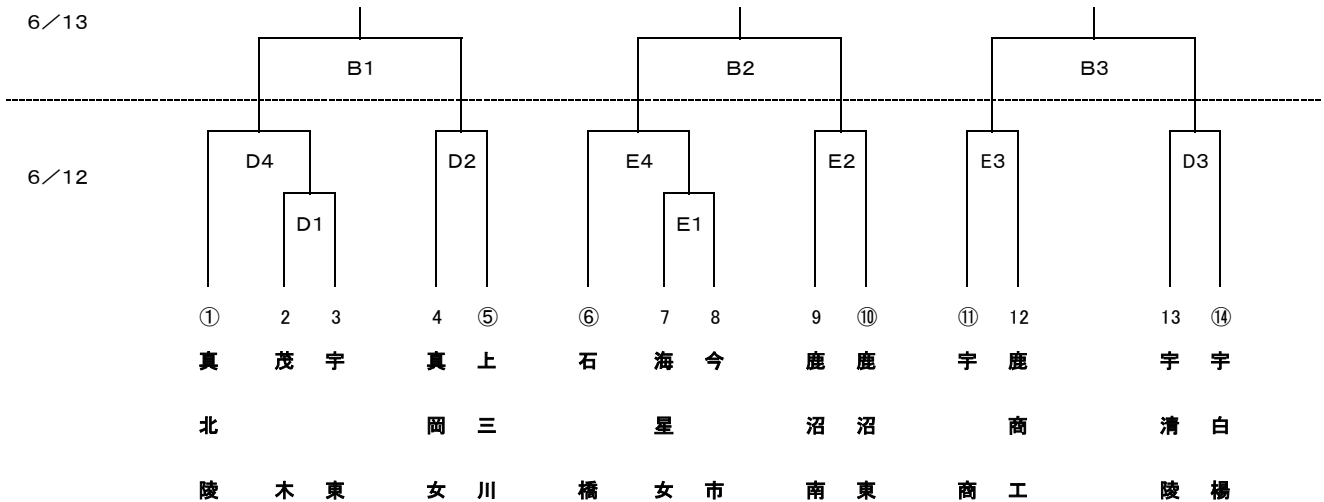

令和3年度 全国高校総体バスケットボール競技栃木県中部支部予選会

《男子》22チーム

県推薦	県高校総体ベスト 4	文星附	宇 工	宇 北
県推薦	県高校総体ベスト 8	宇 商	宇短附	
県推薦	県高校総体ベスト16	宇都宮	作 新	鹿 沼

《女子》22チーム

県推薦	県高校総体ベスト 4	文星女	作 新	
県推薦	県高校総体ベスト 8	宇中女		
県推薦	県高校総体ベスト16	宇 南	宇 北	宇 女 宇短附 鹿 沼

試合時間	
6/12(土)	6/13(日)
第1試合 9:30~	第1試合 10:00~
第2試合 11:10~	第2試合 11:40~
第3試合 12:50~	第3試合 13:20~
第4試合 14:30~	

試合会場		
6/12(土)		6/13(日)
宇白楊	宇清陵	TKCいちごアリーナ
C	D	A B
中山	黒崎・竹内	黒崎・中山・下島
鹿商工	鹿沼東	
E	F	
福田・高崎	直井・石崎	