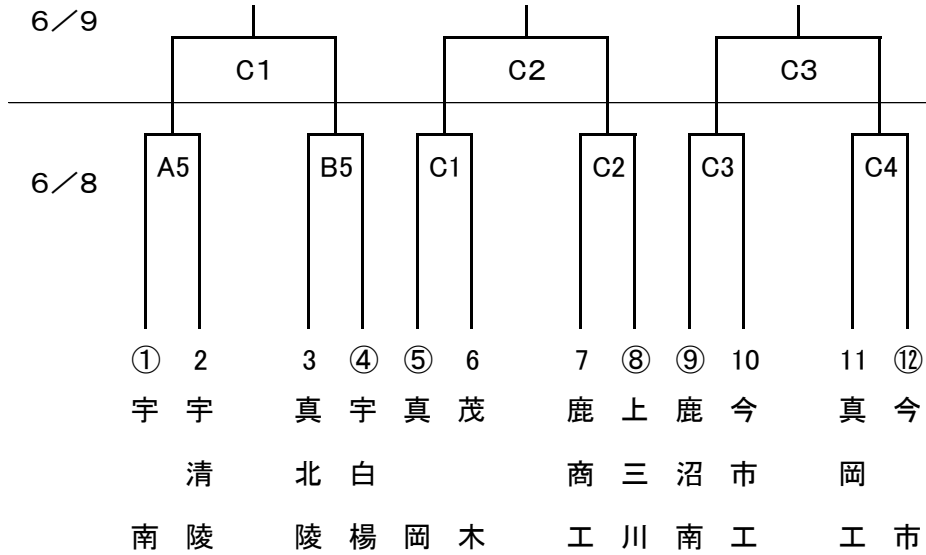

令和元年度 全国高校総体バスケットボール競技栃木県中部地区予選組合せ

《男子》 22チーム
 県推薦 県高校総体ベスト 4 宇工、宇北、文星附
 県推薦 県高校総体ベスト 8 宇都宮
 県推薦 県高校総体ベスト16 鹿沼、宇短附、作新、石橋、鹿沼東、宇商

《女子》 22チーム
 県推薦 県高校総体ベスト 4 作新、宇中女、文星女
 県推薦 県高校総体ベスト 8 宇短附、鹿沼、宇南、宇清陵、宇女
 県推薦 県高校総体ベスト16