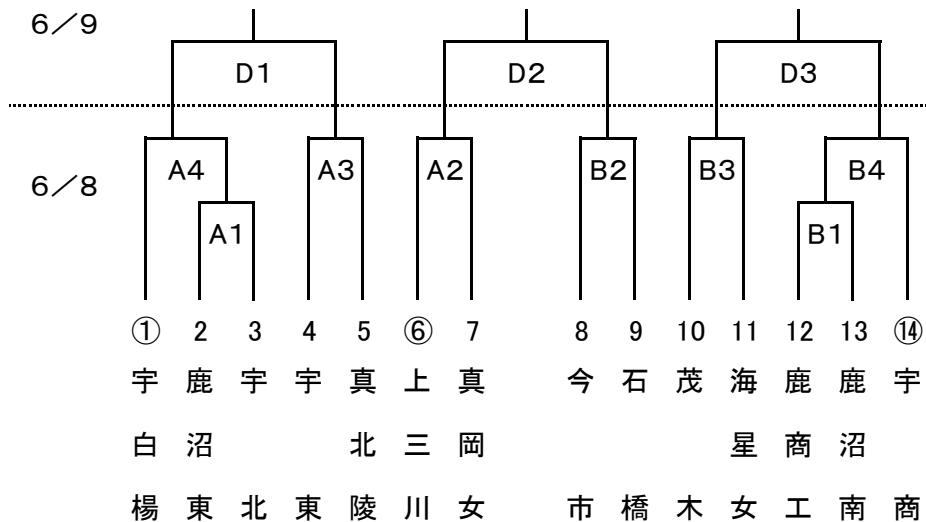

令和元年度 全国高校総体バスケットボール競技栃木県中部地区予選組合せ

《男子》 22チーム
 県推薦 県高校総体ベスト 4 宇工、宇北、文星附
 県推薦 県高校総体ベスト 8 宇都宮
 県推薦 県高校総体ベスト16 鹿沼、宇短附、作新、石橋、鹿沼東、宇商

《女子》 22チーム
 県推薦 県高校総体ベスト 4 作新、宇中女、文星女
 県推薦 県高校総体ベスト 8 宇短附、鹿沼、宇南、宇清陵、宇女
 県推薦 県高校総体ベスト16

試合時間	① 9:30~
	② 11:00~
	③ 12:30~
	④ 14:00~
	⑤ 15:30~

試合会場	6/8(土)	宇北	鹿商工
		A	B
		黒崎	大柿
	6/9(日)	今市	鹿商工
		D	C
		中山	大柿