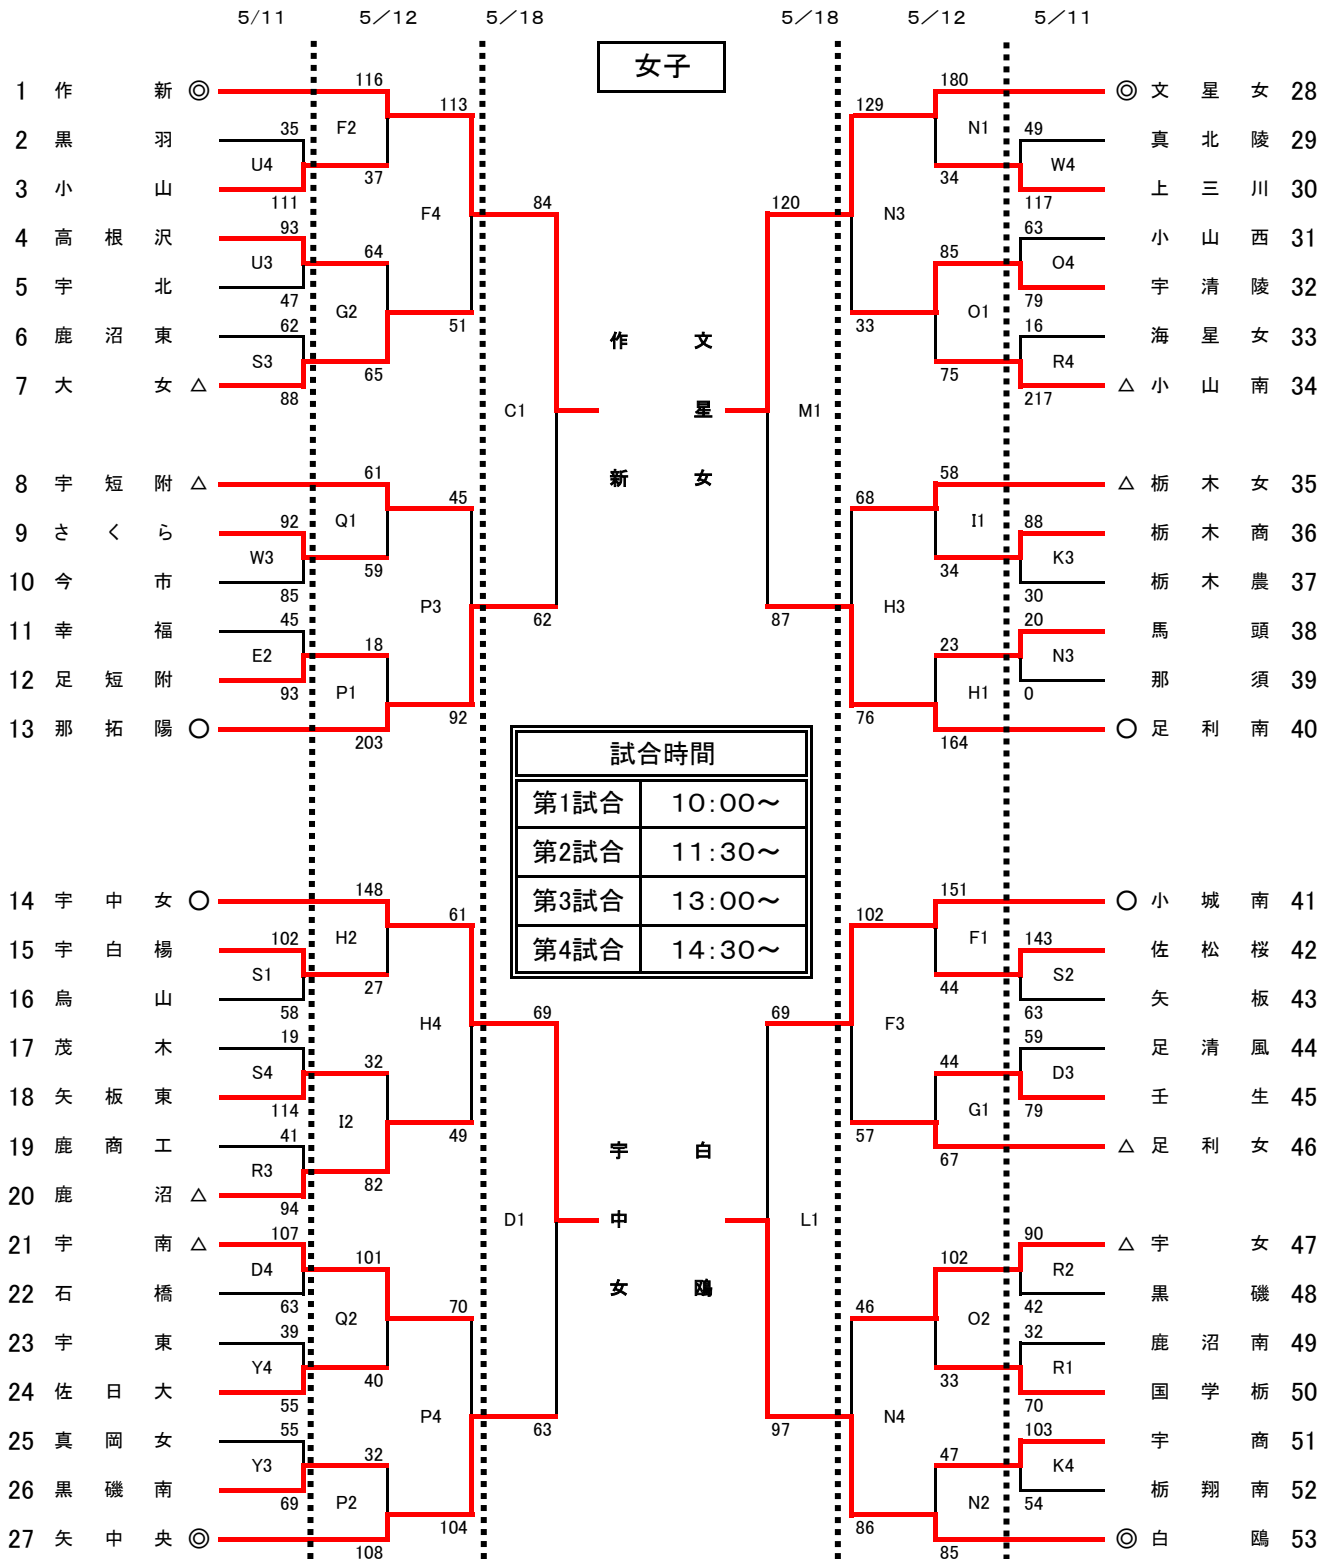

平成31年度栃木県高等学校総合体育大会バスケットボール競技会
兼 関東高校男女バスケットボール大会 栃木県予選会

試合会場			
A B	ためまアリーナ	N O	宇都宮清陵高校
C D E	栃木市体育館	P Q	矢板中央高校
F G	県南体育館	R S	宇都宮女子高校
H I	TKCいちごアリーナ	T U	小山高校
J K	県体育館	V W	那須清峰高校
L M	宇都宮工業高校	X Y	黒磯南高校

決勝リーグ			T・O
①	18日	C3 作新-宇中女	C2負
②	18日	L3 文星女-白鷗	L2負
③	19日	A1 作新-文星女	宇工
④	19日	B1 宇中女-白鷗	小山
⑤	19日	A3 作新-白鷗	文星附
⑥	19日	B3 宇中女-文星女	宇北