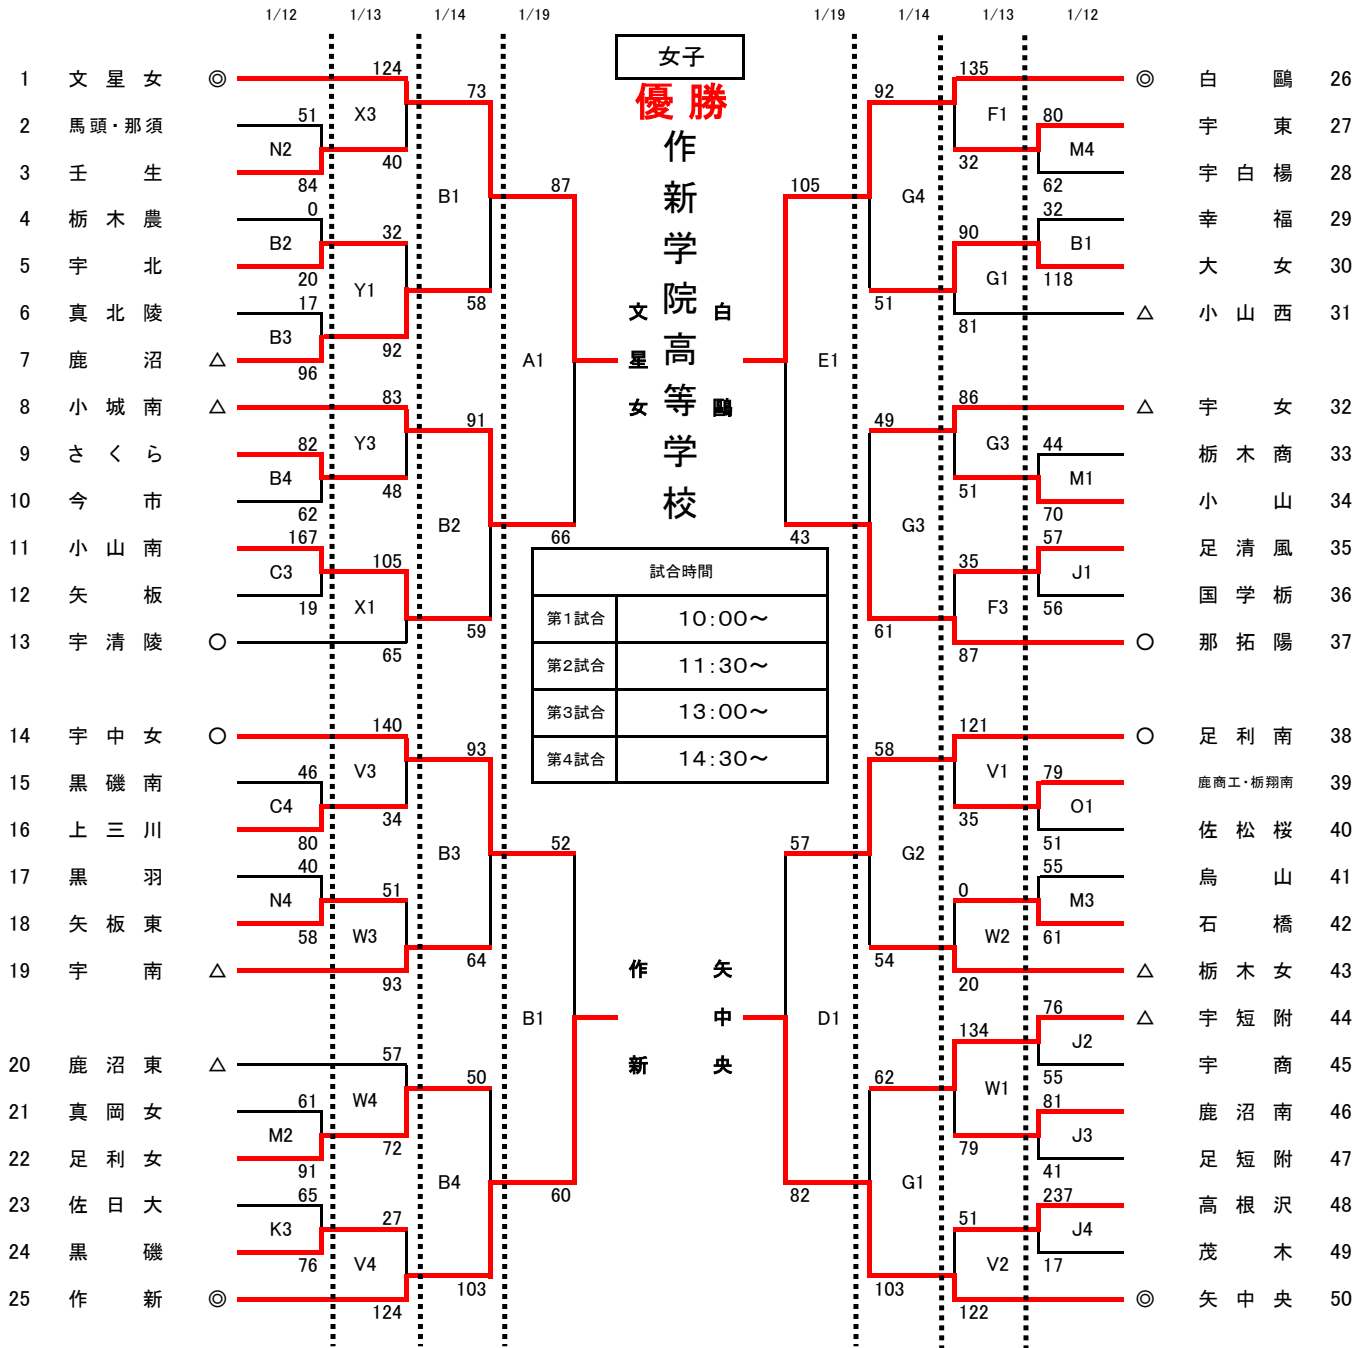

平成30年度第74回栃木県高等学校バスケットボール新人大会
 兼 関東高等学校新人バスケットボール大会県予選会

試合会場		
栃木市体育館	A	B C
清原体育館	D	E
宇都宮市体育館	F	G H
アリーナたぬま	I	J K
宇都宮清陵高校	L	M
足利高校	N	O
足利工業高校	P	Q
宇都宮工業高校	T	U
矢板中央高校	V	W
那須清峰高校	X	Y

決勝リーグ				T・O
①	19日	A3	文星女-作新	A2負
②	19日	D3	白鷗-矢中央	D2負
③	20日	A1	作新-矢中央	文星附
④	20日	B1	文星女-白鷗	宇北
⑤	20日	A3	作新-白鷗	宇都宮
⑥	20日	B3	文星女-矢中央	宇工