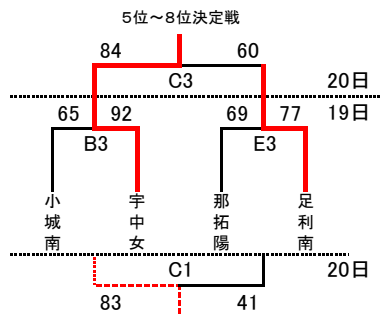

平成30年度第74回栃木県高等学校バスケットボール新人大会
 兼 関東高等学校新人バスケットボール大会県予選会

試合会場		
栃木市体育館	A	B C
清原体育館	D	E
宇都宮市体育館	F	G H
アリーナたぬま	I	J K
宇都宮清陵高校	L	M
足利高校	N	O
足利工業高校	P	Q
宇都宮工業高校	T	U
矢板中央高校	V	W
那須清峰高校	X	Y

決勝リーグ				T・O
①	19日	A3	文星女-作新	A2負
②	19日	D3	白鷗-矢中央	D2負
③	20日	A1	作新-矢中央	文星附
④	20日	B1	文星女-白鷗	宇北
⑤	20日	A3	作新-白鷗	宇都宮
⑥	20日	B3	文星女-矢中央	宇工