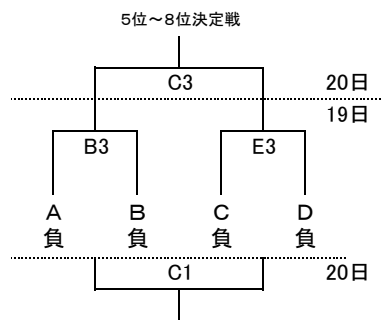

平成30年度第74回栃木県高等学校バスケットボール新人大会
 兼 関東高等学校新人バスケットボール大会県予選会

試合会場	
栃木市体育館	A B C
清原体育館	D E
宇都宮市体育館	F G H
アリーナたぬま	I J K
宇都宮清陵高校	L M
足利高校	N O
足利工業高校	P Q
宇都宮工業高校	T U
矢板中央高校	V W
那須清峰高校	X Y

決勝リーグ				T・O
①	19日	A3	A-B	A2負
②	19日	D3	C-D	D2負
③	20日	A1	①勝-②負	(男A)
④	20日	B1	①負-②勝	(男B)
⑤	20日	A3	①勝-②勝	(男C)
⑥	20日	B3	①負-②負	(男D)