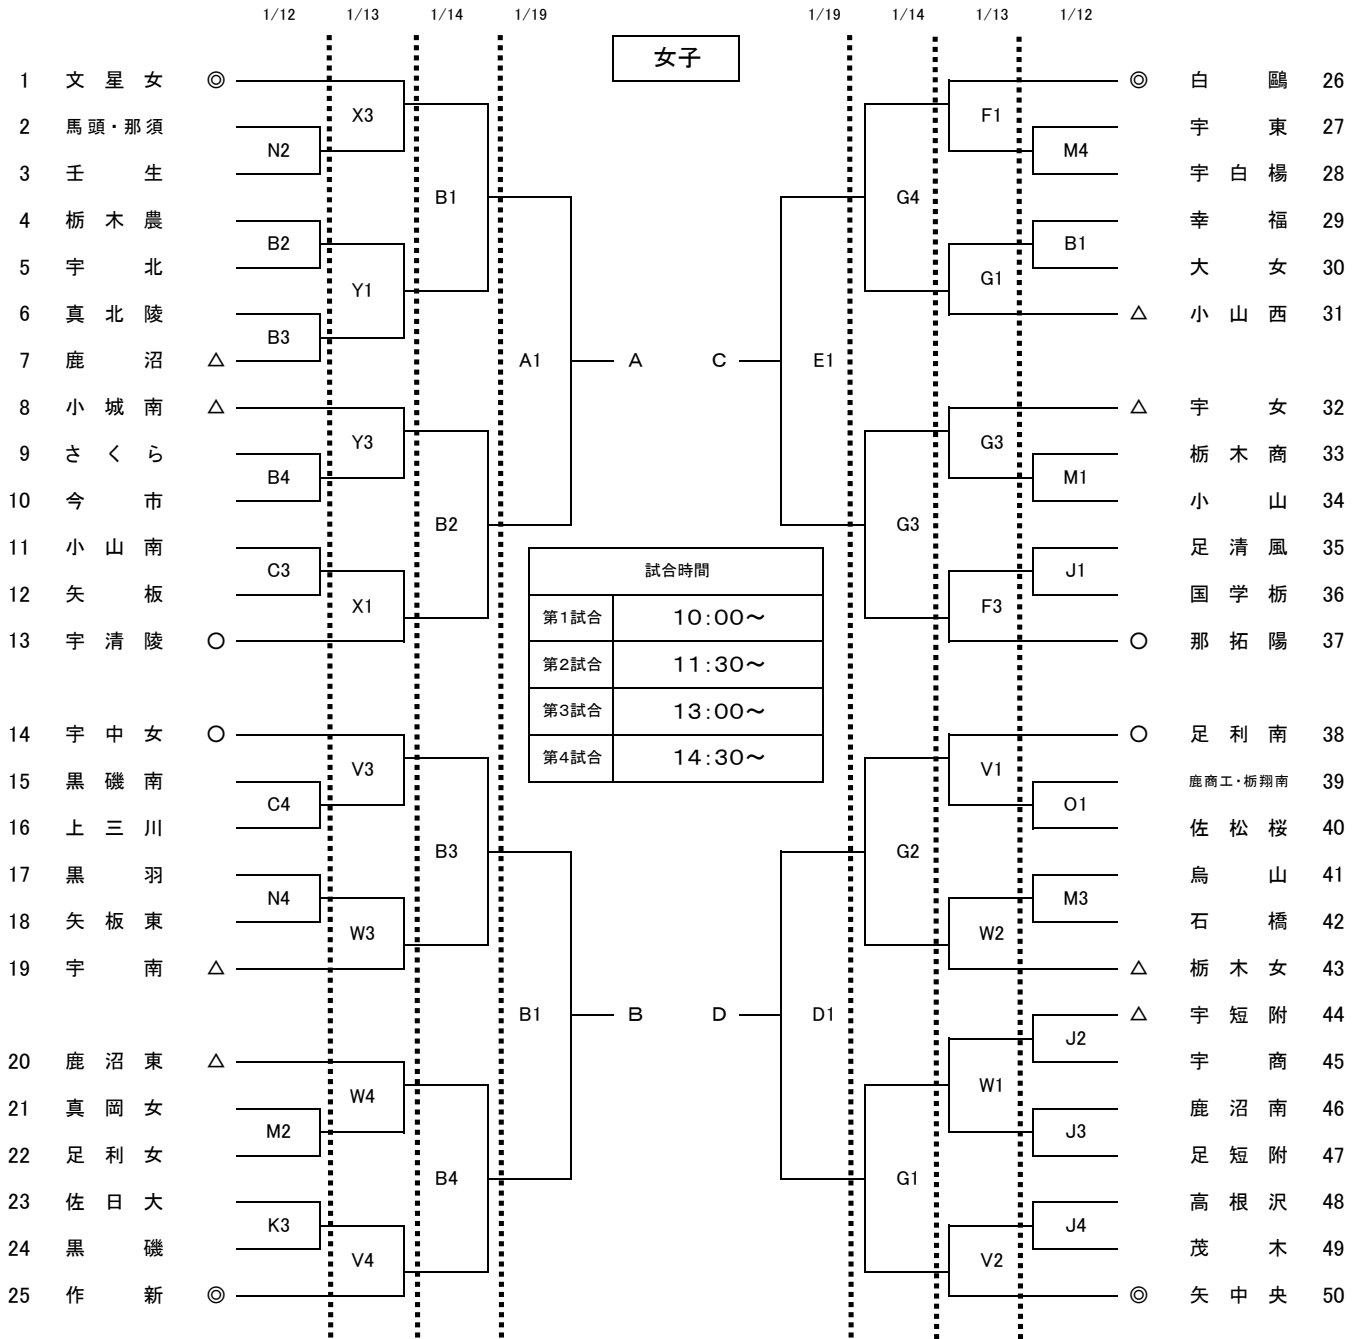

平成30年度第74回栃木県高等学校バスケットボール新人大会
 兼 関東高等学校新人バスケットボール大会県予選会

試合会場	
栃木市体育館	A B C
清原体育館	D E
宇都宮市体育館	F G H
アリーナたぬま	I J K
宇都宮清陵高校	L M
足利高校	N O
足利工業高校	P Q
宇都宮工業高校	T U
矢板中央高校	V W
那須清峰高校	X Y

決勝リーグ				T・O
①	19日	A3	A-B	A2負
②	19日	D3	C-D	D2負
③	20日	A1	①勝-②負	(男A)
④	20日	B1	①負-②勝	(男B)
⑤	20日	A3	①勝-②勝	(男C)
⑥	20日	B3	①負-②負	(男D)