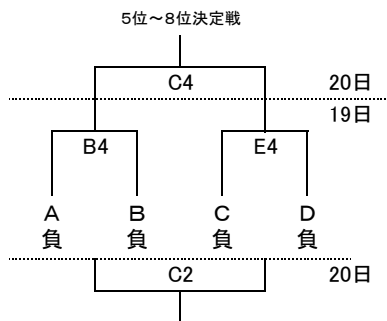

平成30年度第74回栃木県高等学校バスケットボール新人大会
 兼 関東高等学校新人バスケットボール大会 県予選会

試合会場		
栃木市体育館	A	B C
清原体育館	D	E
宇都宮市体育館	F	G H
アリーナたぬま	I	J K
宇都宮清陵高校	L	M
足利高校	N	O
足利工業高校	P	Q
宇都宮工業高校	T	U
矢板中央高校	V	W
那須清峰高校	X	Y

決勝リーグ				T・O
①	19日	A4	A-B	A3負
②	19日	D4	C-D	D3負
③	20日	A2	①勝-②負	(女A)
④	20日	B2	①負-②勝	(女B)
⑤	20日	A4	①勝-②勝	(女C)
⑥	20日	B4	①負-②負	(女D)