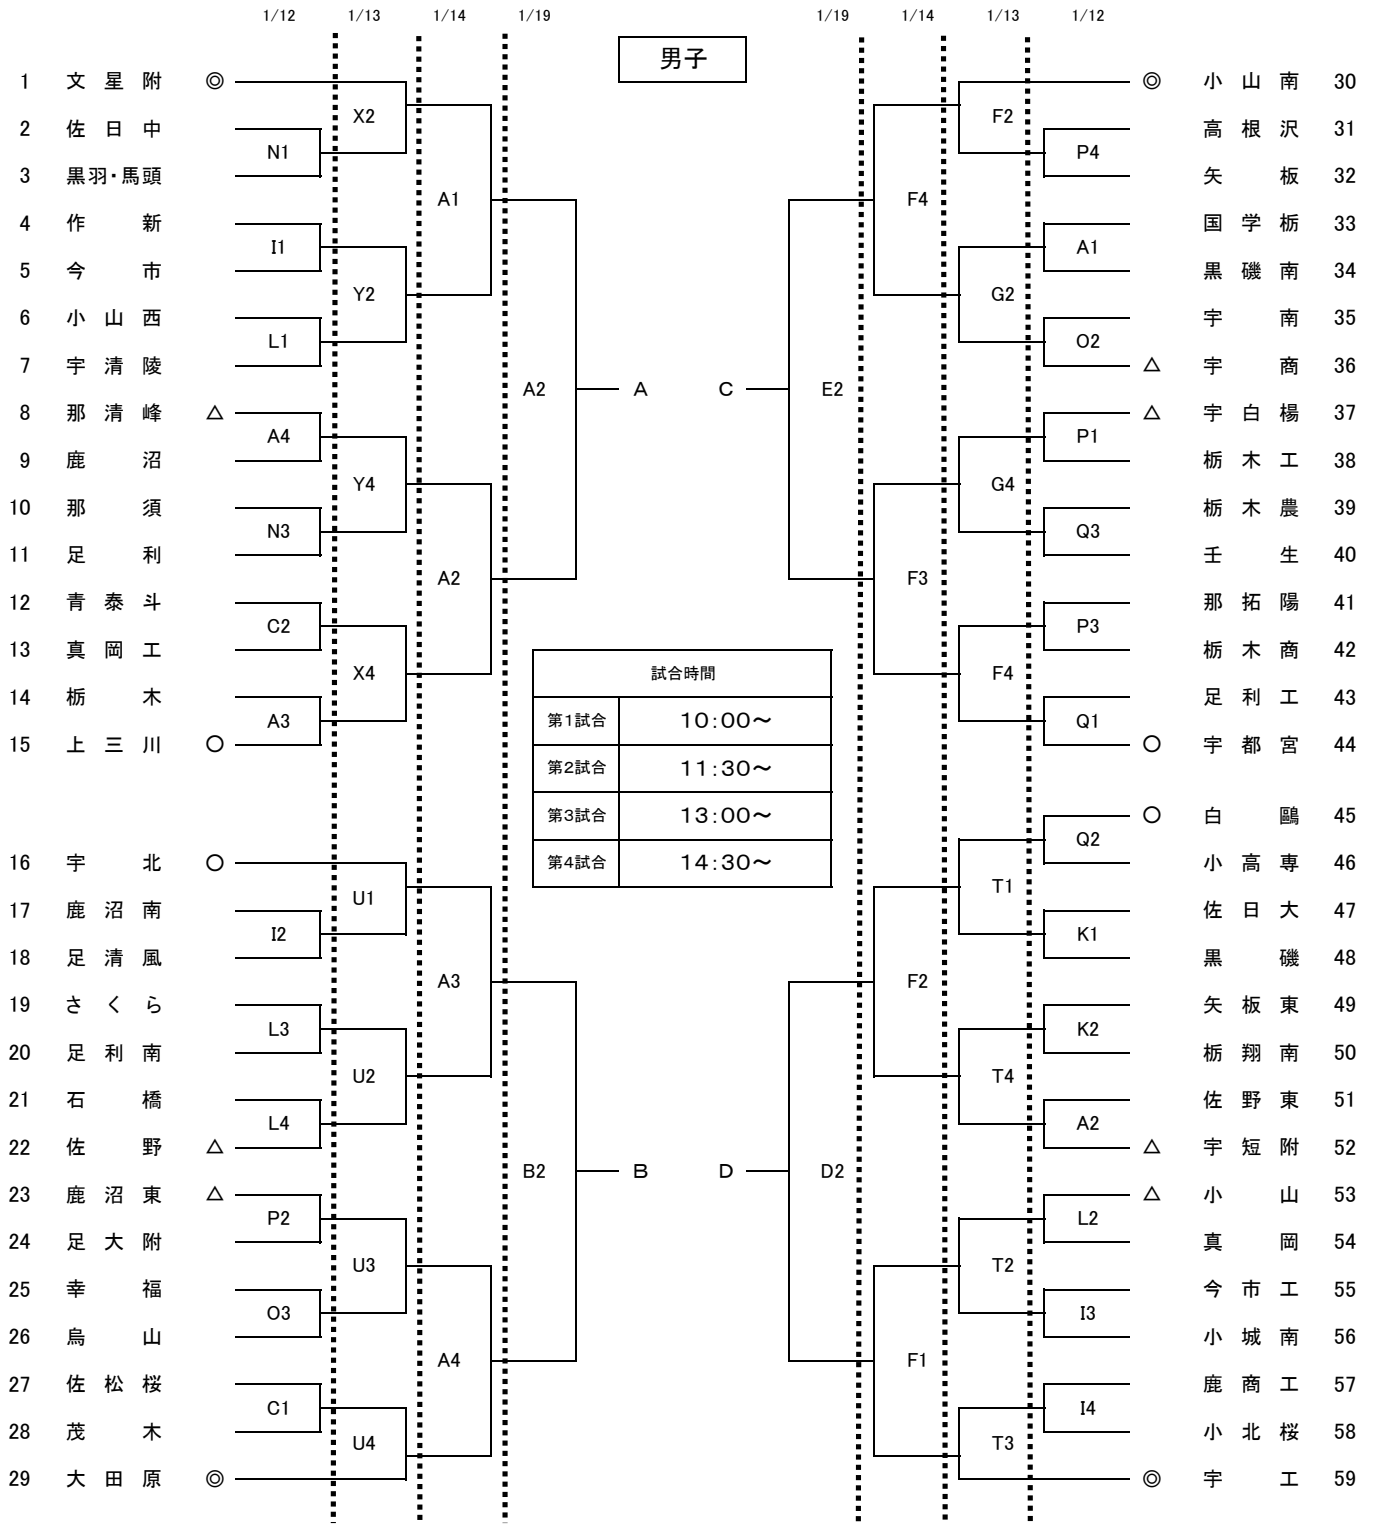

平成30年度第74回栃木県高等学校バスケットボール新人大会
 兼 関東高等学校新人バスケットボール大会 県予選会

試合会場		
栃木市体育館	A	B C
清原体育館	D	E
宇都宮市体育館	F	G H
アリーナたぬま	I	J K
宇都宮清陵高校	L	M
足利高校	N	O
足利工業高校	P	Q
宇都宮工業高校	T	U
矢板中央高校	V	W
那須清峰高校	X	Y

決勝リーグ				T・O
①	19日	A4	A-B	A3負
②	19日	D4	C-D	D3負
③	20日	A2	①勝-②負	(女A)
④	20日	B2	①負-②勝	(女B)
⑤	20日	A4	①勝-②勝	(女C)
⑥	20日	B4	①負-②負	(女D)