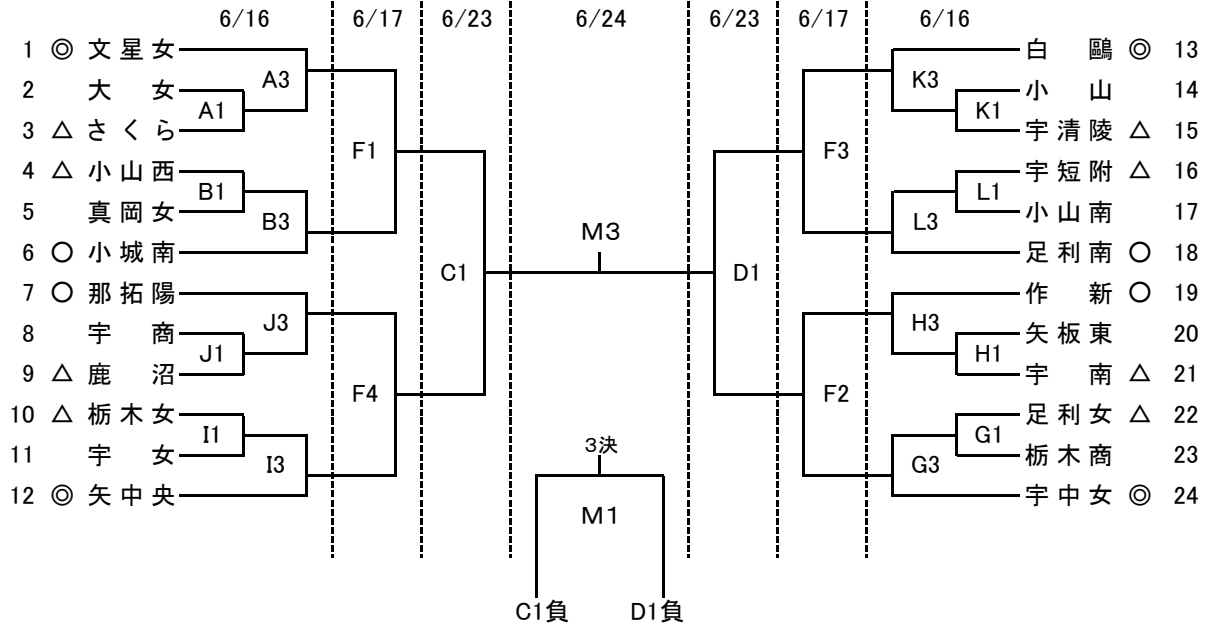

平成30年度 全国高等学校総合体育大会バスケットボール競技会

【男子】

【女子】

試合時間
1. 10:00~
2. 11:30~
3. 13:00~
4. 14:30~

会 場	
M・A・B	栃木市体育館
C・D	県北体育館
E・F	アリーナたぬま
G・H	雀宮体育館
I・J	矢板中央高校
K・L	宇都宮清陵高校