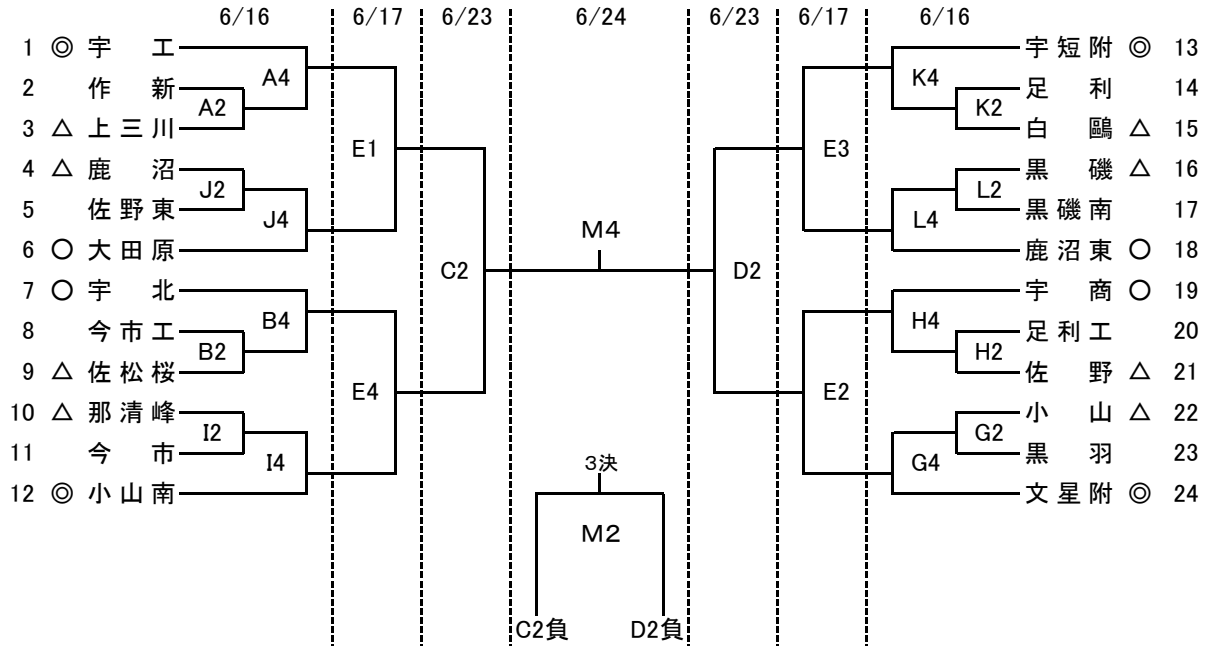

平成30年度 全国高等学校総合体育大会バスケットボール競技会

【男子】

【女子】

試合時間
1. 10:00~
2. 11:30~
3. 13:00~
4. 14:30~

会 場	
M・A・B	栃木市体育館
C・D	県北体育館
E・F	アリーナたぬま
G・H	雀宮体育館
I・J	矢板中央高校
K・L	宇都宮清陵高校