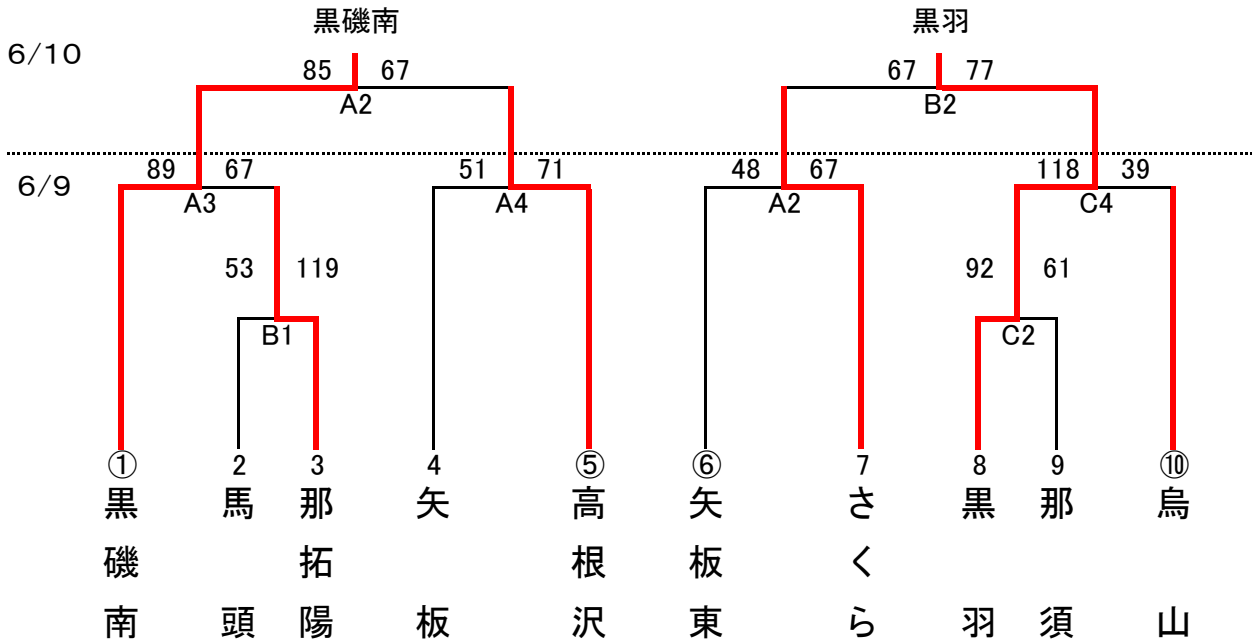

平成30年度全国高等学校男女バスケットボール選手権大会 栃高体連北部支部予選会

日程 平成30年6月9日(土)・10日(日)

会場	コート	場所
	A・B	黒磯南高校
C	黒羽高校	

試合時間 ① 10:00 ② 11:30 ③ 13:00 ④ 14:30

男子 県推薦 大田原高校(ベスト8)
那須清峰高校、黒磯高校(ベスト16)

女子 県推薦 矢板中央高校(ベスト4)
那須拓陽高校(ベスト8) さくら清修高校(ベスト16)