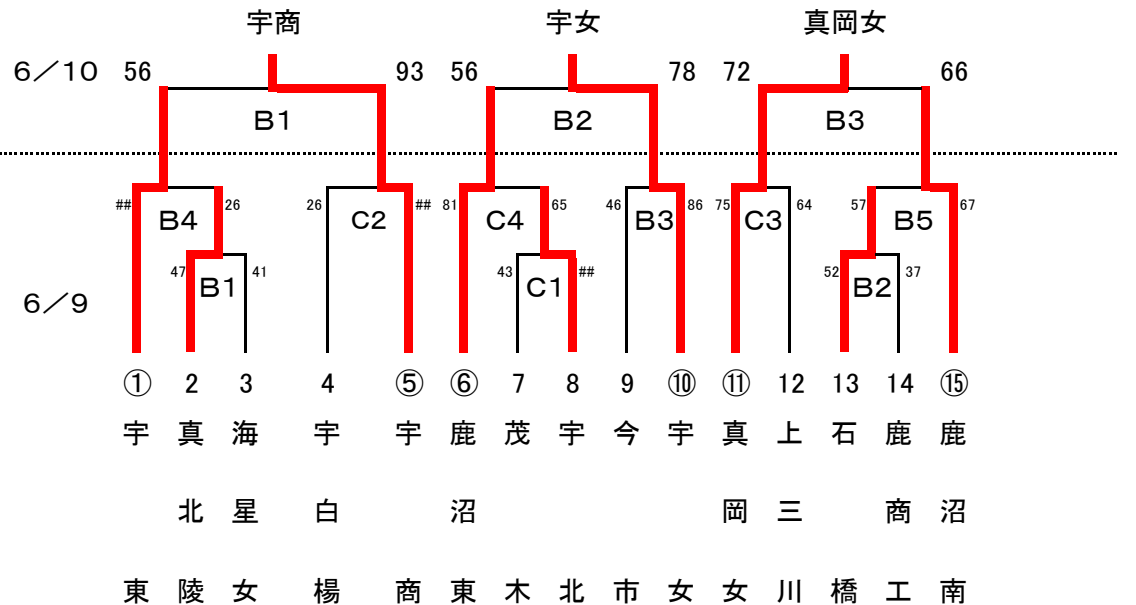

平成30年度 全国高校総体バスケットボール競技栃木県中部地区予選組合せ

【県大会への推薦校の他、男女各3チームが県大会に出場できる】

※ 全国高校総体栃木県予選大会 全24チーム 6/16(土)17(日)23(土)24(日) 4日間
 県総体関東予選ベスト16の16チームと各地区予選通過の8チーム(中部地区は3チーム)の計24チーム
 ※ 組み合わせ抽選会 6/12(火) 専門委員による責任抽選 決まり次第発表、通知いたします

《男子》23チーム

県推薦 県高校総体ベスト 4 宇工、文芸附、宇短附
 県推薦 県高校総体ベスト 8 宇商、宇北、鹿沼東
 県推薦 県高校総体ベスト16 上三川、鹿沼

楊宮木市岡南峰橋陵新陵工工南工

《女子》22チーム

県推薦 県高校総体ベスト 4 文星女、宇中女
 県推薦 県高校総体ベスト 8 作新
 県推薦 県高校総体ベスト16 宇南、鹿沼、宇短附、宇清陵

- 試合時間
- ① 9:30~
 - ② 11:00~
 - ③ 12:30~
 - ④ 14:00~
 - ⑤ 15:30~