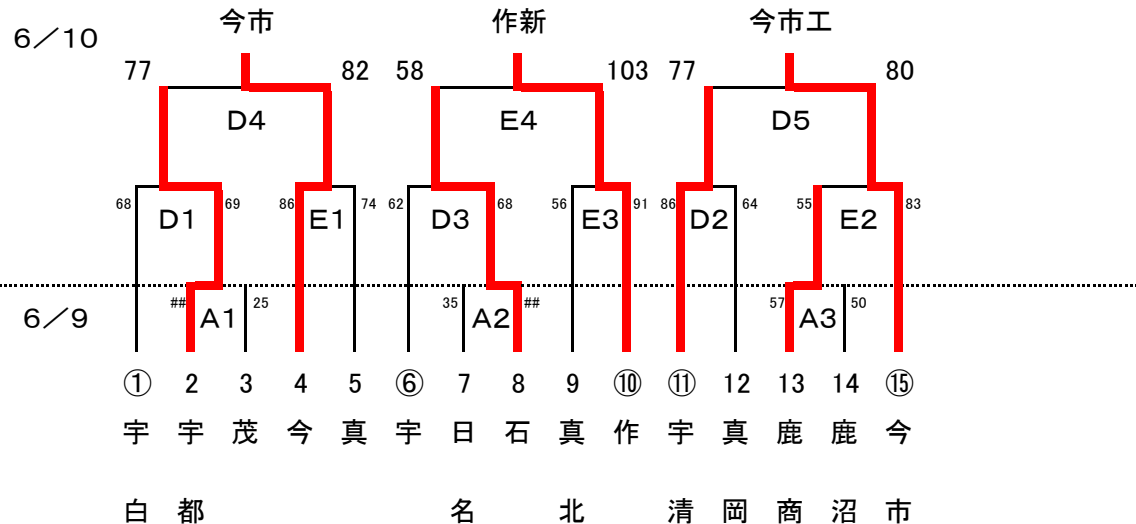

平成30年度 全国高校総体バスケットボール競技栃木県中部地区予選組合せ

【県大会への推薦校の他、男女各3チームが県大会に出場できる】

※ 全国高校総体栃木県予選大会 全24チーム 6/16(土)17(日)23(土)24(日) 4日間
県総体関東予選ベスト16の16チームと各地区予選通過の8チーム(中部地区は3チーム)の計24チーム
※ 組み合わせ抽選会 6/12(火) 専門委員による責任抽選 決まり次第発表、通知いたします

《男子》23チーム

県推薦 県高校総体ベスト 4 宇工、文芸附、宇短附
県推薦 県高校総体ベスト 8 宇商、宇北、鹿沼東
県推薦 県高校総体ベスト16 上三川、鹿沼

楊宮木市岡南峰橋陵新陵工工南工

《女子》22チーム

県推薦 県高校総体ベスト 4 文星女、宇中女
県推薦 県高校総体ベスト 8 作新
県推薦 県高校総体ベスト16 宇南、鹿沼、宇短附、宇清陵