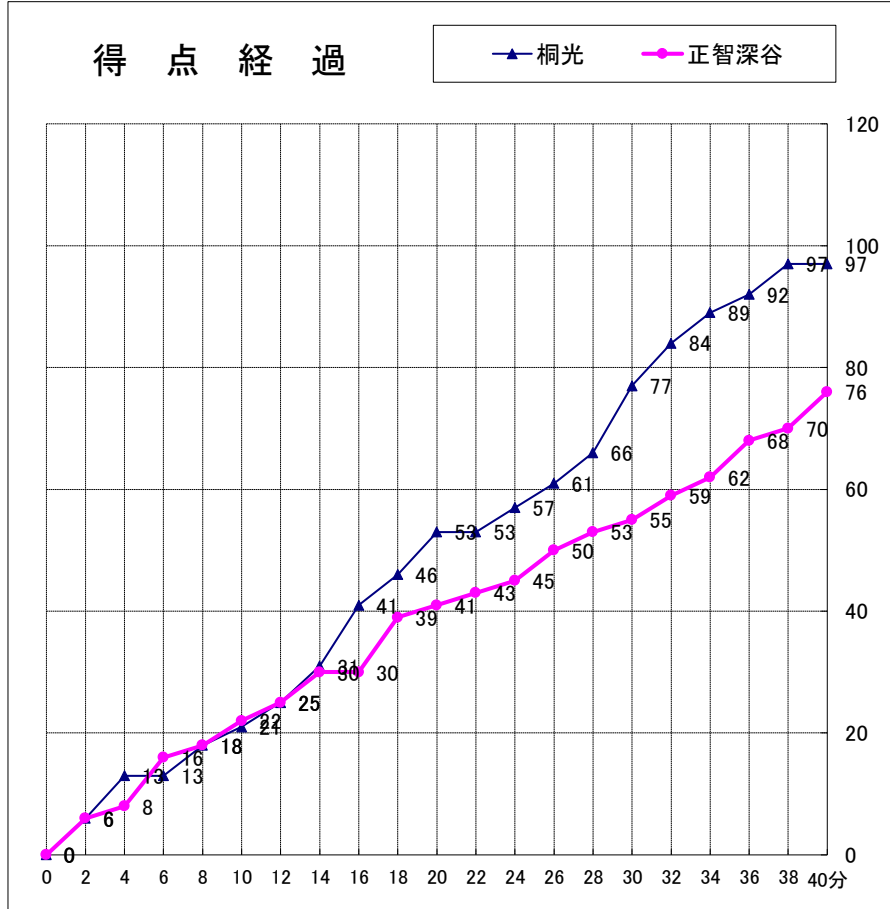

### 桐光学園高等学校(神奈川)

コーチ 高橋 正幸    A・コーチ 林 大空    マネジャー

選手名	背番号	得点	3ポイント		2ポイント		フリースロー		ファウル	リバウンド		
			成功	試投	成功	試投	成功	試投		OF	DF	合計
鈴木 悠斗	4	14	0	0	6	10	2	2	2	2	5	7
関根 隆慈	5	15	3	7	3	5	0	0	2	1	2	3
大竹 峻叶	6	3	1	1	0	0	0	0	0	1	1	2
鈴木 響希	7	8	0	2	3	8	2	2	1	2	5	7
吉田 敬陽	8	11	0	0	5	8	1	2	2	6	3	9
川戸 渚	9	25	4	6	5	7	3	6	2	0	3	3
橋本 恭典	10											
長谷川 丈	11											
夏山 和己	12											
萩原 康平	13	7	0	0	2	7	3	5	2	1	3	4
柏 秦太	14	3	0	1	1	3	1	2	2	0	4	4
兪 龍海	15	9	0	0	3	12	3	4	1	3	5	8
川上 裕樹	16	2	0	0	1	3	0	2	0	1	3	4
鎌谷 和輝	17	0	0	0	0	1	0	0	1	1	0	1
佐藤 怜	18	0	0	0	0	1	0	0	0	0	1	1
チーム									0	0	2	2
合計		97	8	17	29	65	15	25	15	18	37	55
成功率			47.1%		44.6%		60.0%					

### 得点経過

### 戦評

関東の名門対決。序盤、桐光がいきなりの2連続ファストブレイクで最高のスタートを見せる。対する正智も#5と#8の連続3Pで攻勢に出る。互いに意地と意地がぶつかり合う。正智は3Pを武器に、桐光はブレイクを武器に好プレーが続出。正智は#5が1Pだけで2本の3P。桐光はベンチスタートの#15がインサイドでチームに貢献した。桐光21-22正智で1ピリ終了。

2ピリ。桐光#5のブレイクで先制。正智はやはり#8の3Pで反撃。5分27秒、桐光のブレイクが決まり、5点差がついたところで正智のタイムアウト。その後も桐光が優勢の状況が続く10点差前後でゲームが進んでいく。最後に桐光#5の3Pが決まり、41-53桐光リードで前半終了。