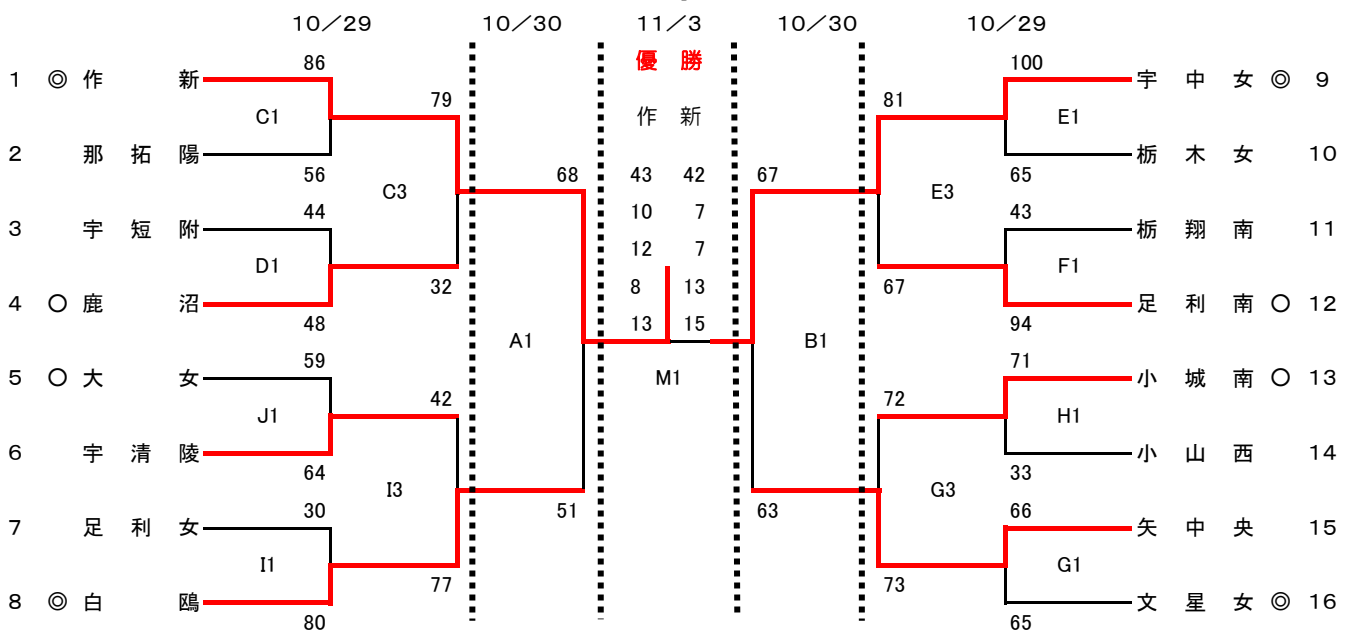

平成28年度 全国高等学校バスケットボール選抜優勝大会栃木県予選会(二次予選)

<男子>

<女子>

※ 決勝は、J-SPORTにてモバイル配信されます。

	試合時間		
	10/29	10/30	11/3
1	10:00~	10:30~	10:30~
2	11:30~	12:30~	12:30~
3	13:00~		
4	14:30~		

会 場	
M	宇都宮市体育館
A B	栃木市体育館
C D	トレセン
E F	アリーナたぬま
G H	雀宮体育館
I J	足利市民体育館