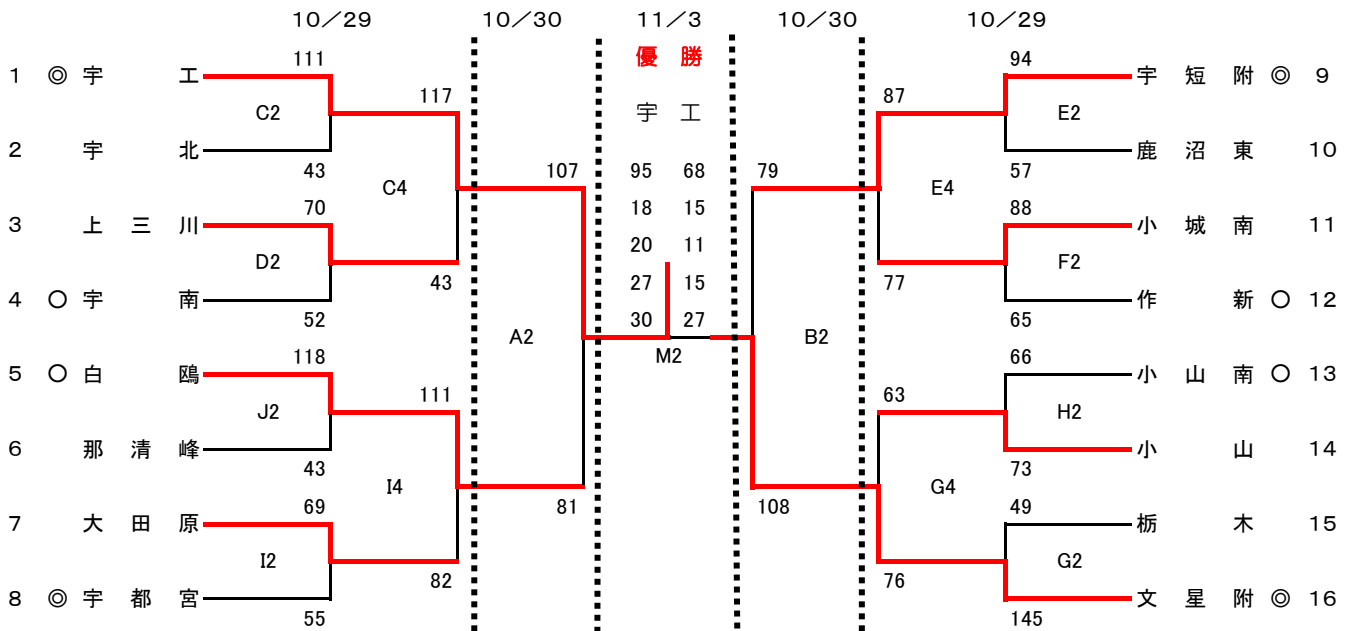

平成28年度 全国高等学校バスケットボール選抜優勝大会栃木県予選会(二次予選)

<男子>

<女子>

※ 決勝は、J-SPORTにてモバイル配信されます。

	試合時間		
	10/29	10/30	11/3
1	10:00~	10:30~	10:30~
2	11:30~	12:30~	12:30~
3	13:00~		
4	14:30~		

会 場	
M	宇都宮市体育館
A B	栃木市体育館
C D	トレセン
E F	アリーナたぬま
G H	雀宮体育館
I J	足利市民体育館