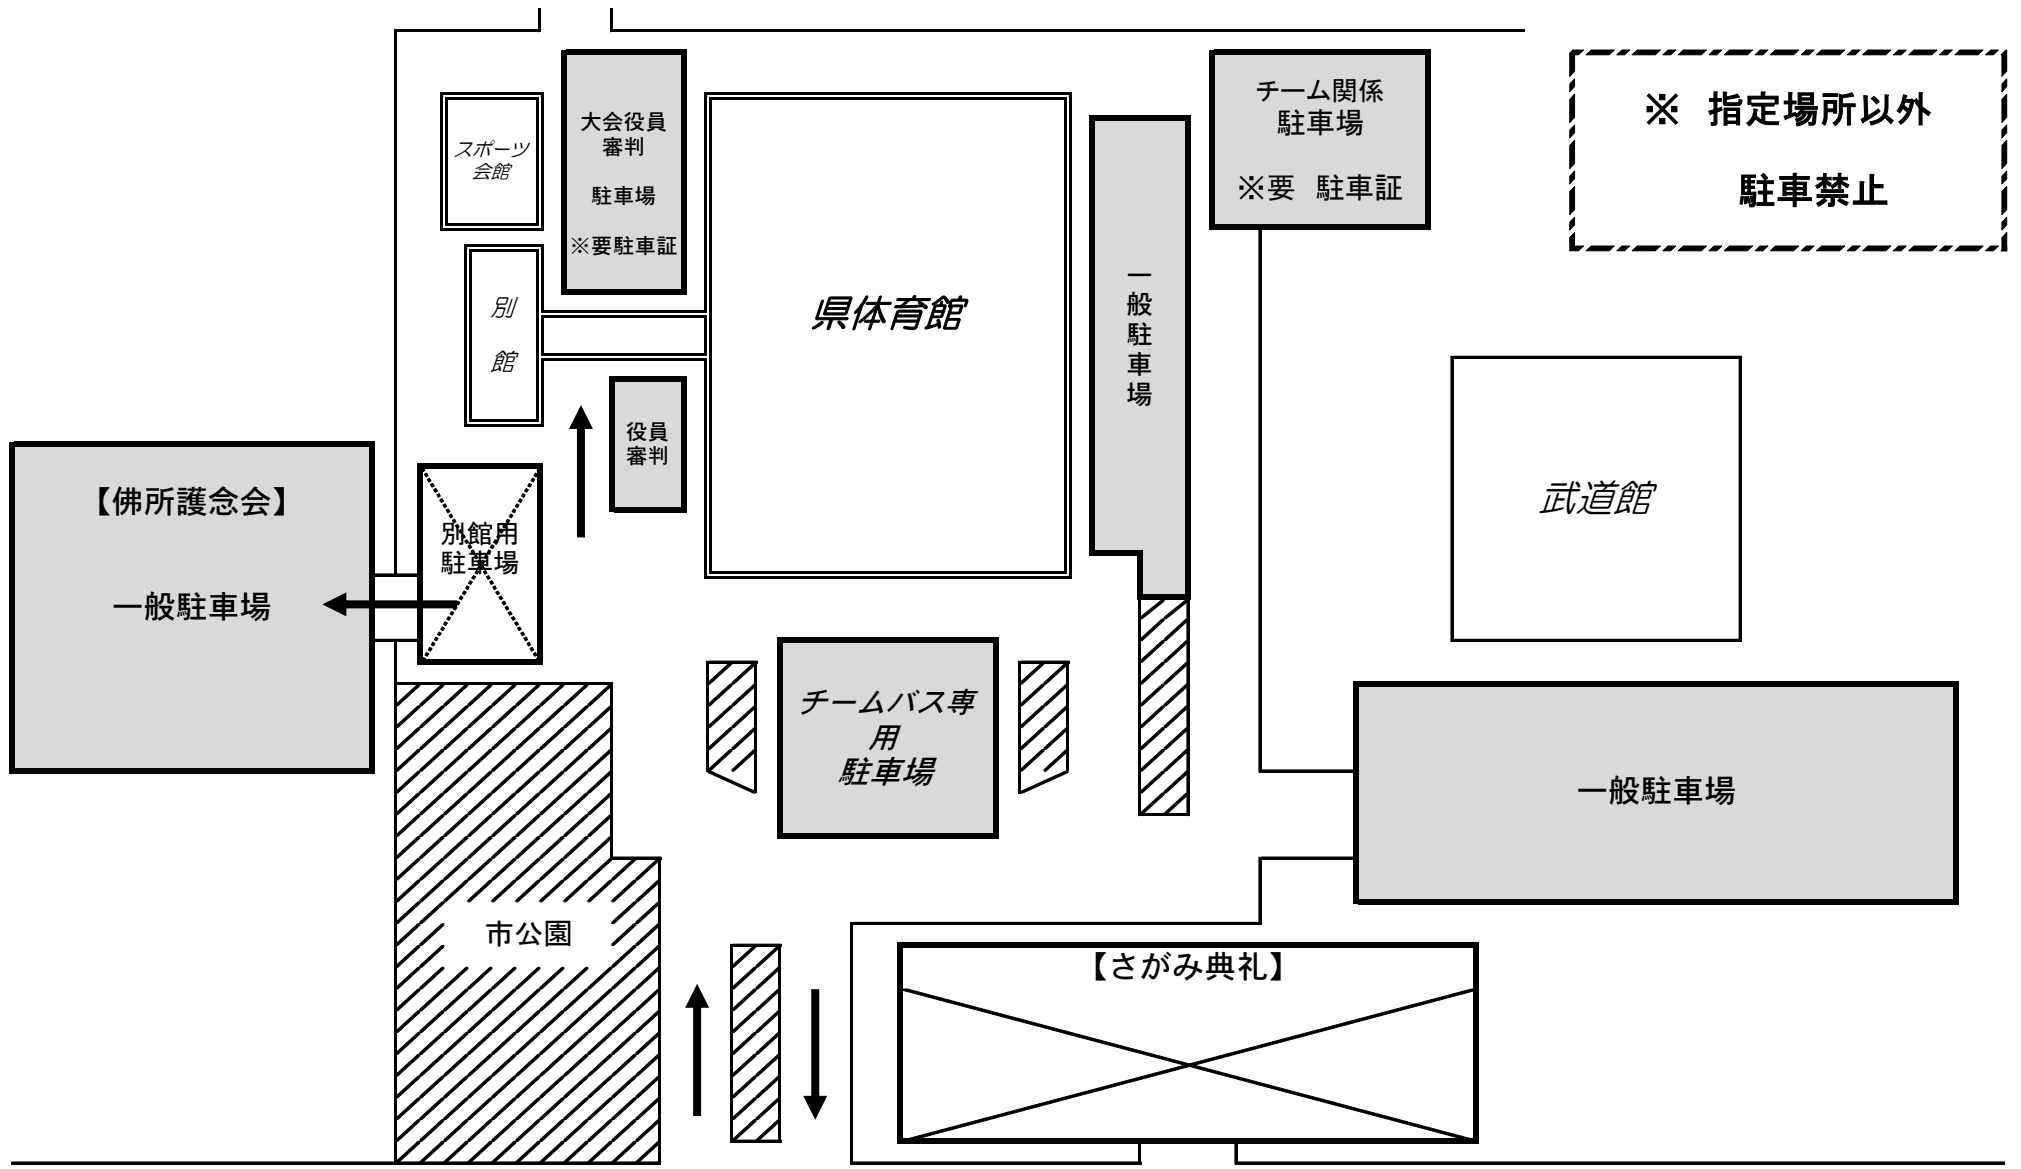

平成30年度 関東高校男子 駐車場案内図  
【栃木県体育館】

宇都宮中央女子高校→

平成30年度 関東高校男子 駐車場案内図  
【TKCいちごアリーナ】