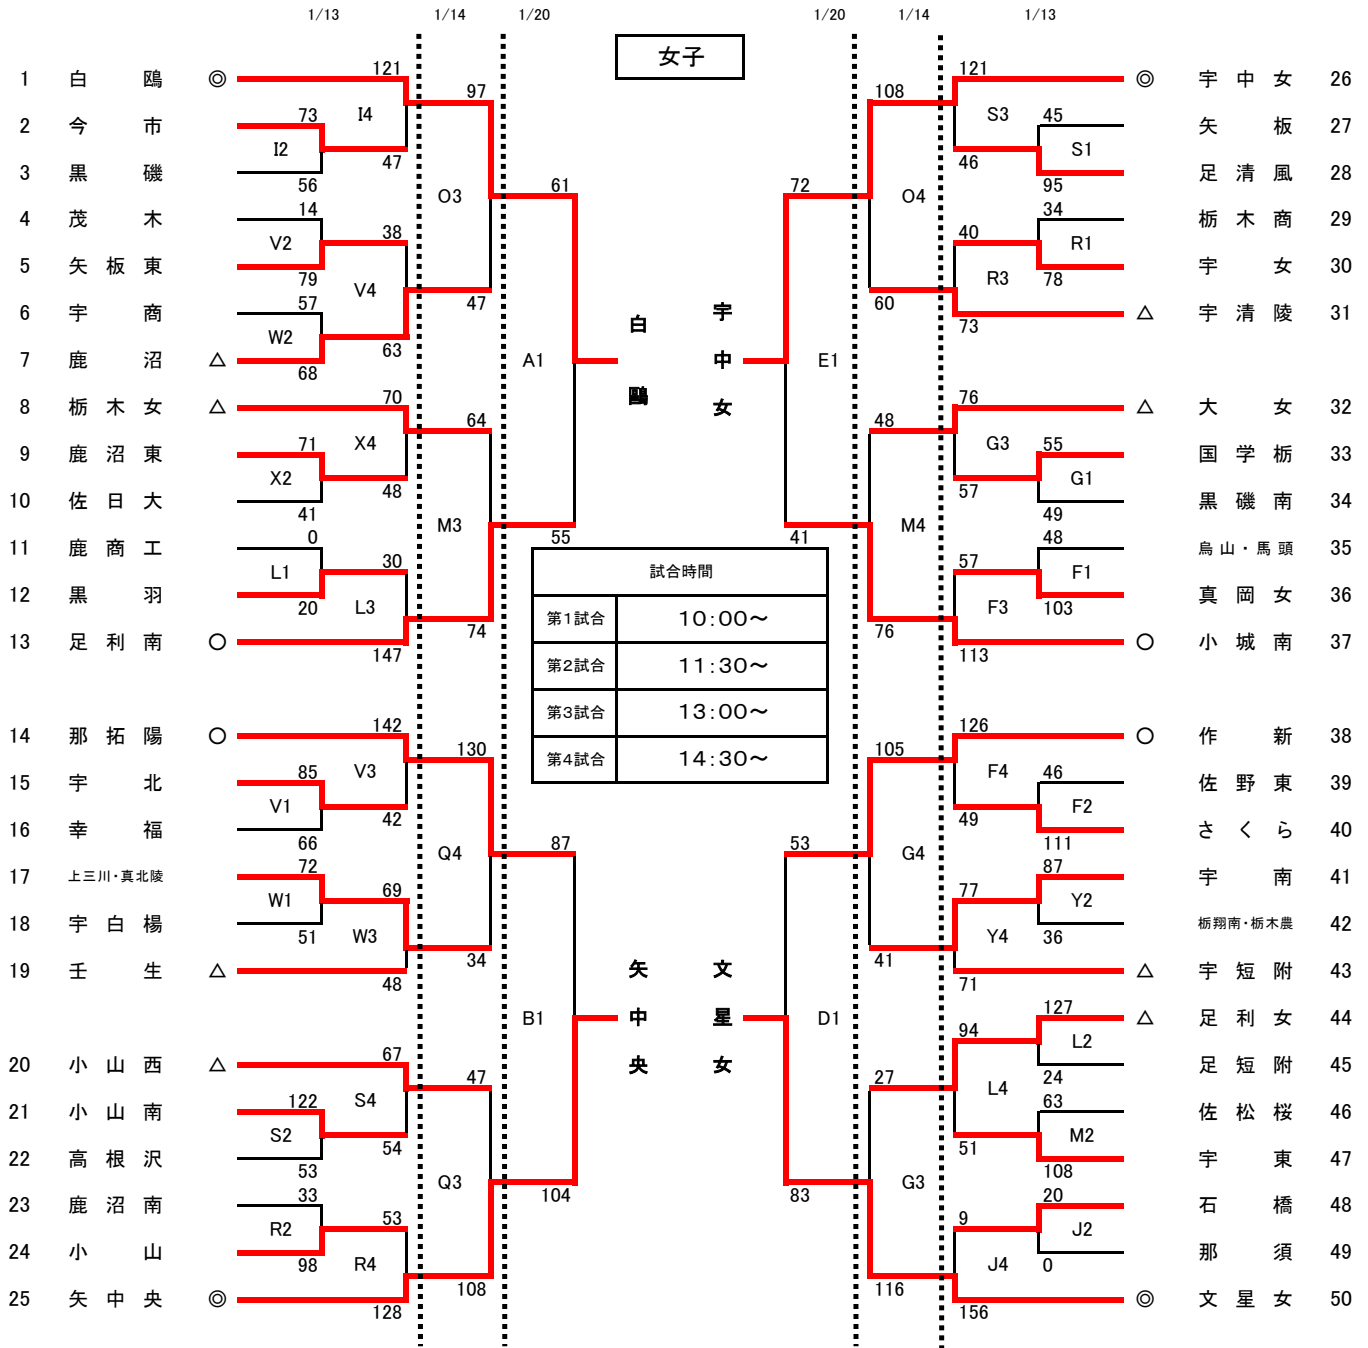

平成29年度第73回栃木県高等学校バスケットボール新人大会
兼 関東高等学校新人バスケットボール大会 県予選会

試合会場			
栃木市体育館	A	B	C
県北体育館	D	E	
県南体育館	F	G	H
宇都宮市体育館	I	J	K
足利南高校	L	M	
宇都宮工業高校	N	O	
矢板中央高校	P	Q	
宇都宮女子高校	R	S	
宇都宮北高校	T	U	
那須拓陽高校	V	W	
小山城南高校	X	Y	

決勝リーグ				T・O
①	20日	A3	白鷗-矢中央	D2負
②	20日	D3	宇中女-文星女	G2負
③	21日	A1	矢中央-宇中女	宇工
④	21日	B1	白鷗-文星女	宇北
⑤	21日	A3	矢中央-文星女	宇短附
⑥	21日	B3	白鷗-宇中女	文星附