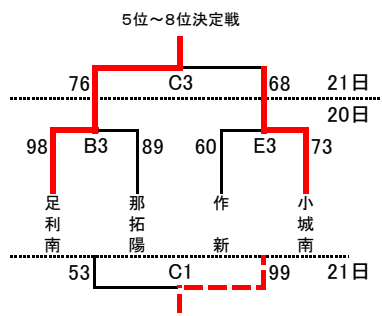

平成29年度第73回栃木県高等学校バスケットボール新人大会
兼 関東高等学校新人バスケットボール大会 県予選会

試合会場			
栃木市体育館	A	B	C
県北体育館	D	E	
県南体育館	F	G	H
宇都宮市体育館	I	J	K
足利南高校	L	M	
宇都宮工業高校	N	O	
矢板中央高校	P	Q	
宇都宮女子高校	R	S	
宇都宮北高校	T	U	
那須拓陽高校	V	W	
小山城南高校	X	Y	

決勝リーグ				T・O
①	20日	A3	白鷗-矢中央	D2負
②	20日	D3	宇中女-文星女	G2負
③	21日	A1	矢中央-宇中女	宇工
④	21日	B1	白鷗-文星女	宇北
⑤	21日	A3	矢中央-文星女	宇短附
⑥	21日	B3	白鷗-宇中女	文星附