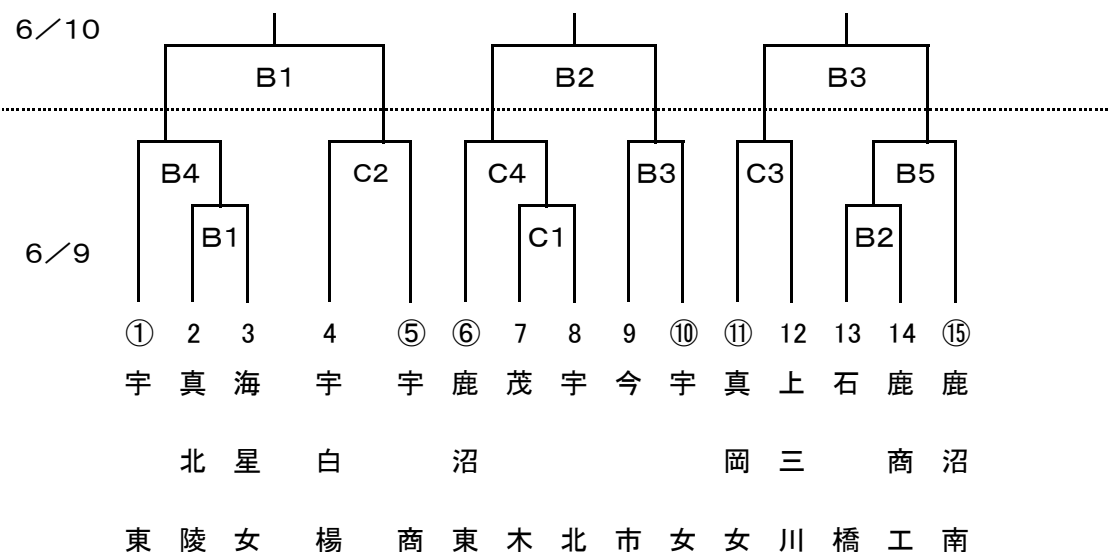

平成30年度 全国高校総体バスケットボール競技栃木県中部地区予選組合せ

【県大会への推薦校の他、男女各3チームが県大会に出場できる】

※ 全国高校総体栃木県予選大会 全24チーム 6/16(土)17(日)23(土)24(日) 4日間
 県総体関東予選ベスト16の16チームと各地区予選通過の8チーム(中部地区は3チーム)の計24チーム
 ※ 組み合わせ抽選会 6/12(火) 専門委員による責任抽選 決まり次第発表、通知いたします

《男子》23チーム

県推薦 県高校総体ベスト 4 宇工、文芸附、宇短附
 県推薦 県高校総体ベスト 8 宇商、宇北、鹿沼東
 県推薦 県高校総体ベスト16 上三川、鹿沼

楊 宮 木 市 岡 南 峰 橋 陵 新 陵 工 工 南 工

《女子》22チーム

県推薦 県高校総体ベスト 4 文星女、宇中女
 県推薦 県高校総体ベスト 8 作新
 県推薦 県高校総体ベスト16 宇南、鹿沼、宇短附、宇清陵

試合時間

- ① 9:30~
- ② 11:00~
- ③ 12:30~
- ④ 14:00~
- ⑤ 15:30~