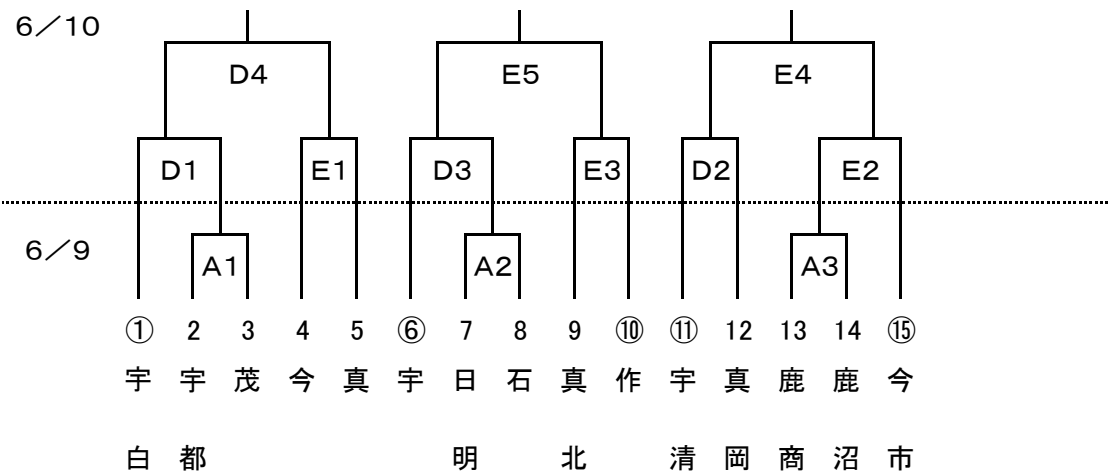

平成30年度 全国高校総体バスケットボール競技栃木県中部地区予選組合せ

【県大会への推薦校の他、男女各3チームが県大会に出場できる】

※ 全国高校総体栃木県予選大会 全24チーム 6/16(土)17(日)23(土)24(日) 4日間
 県総体関東予選ベスト16の16チームと各地区予選通過の8チーム(中部地区は3チーム)の計24チーム
 ※ 組み合わせ抽選会 6/12(火) 専門委員による責任抽選 決まり次第発表、通知いたします

《男子》23チーム

県推薦 県高校総体ベスト 4 宇工、文芸附、宇短附
 県推薦 県高校総体ベスト 8 宇商、宇北、鹿沼東
 県推薦 県高校総体ベスト16 上三川、鹿沼

楊 宮 木 市 岡 南 峰 橋 陵 新 陵 工 工 南 工

《女子》22チーム

県推薦 県高校総体ベスト 4 文星女、宇中女
 県推薦 県高校総体ベスト 8 作新
 県推薦 県高校総体ベスト16 宇南、鹿沼、宇短附、宇清陵

試合時間

- ① 9:30~
- ② 11:00~
- ③ 12:30~
- ④ 14:00~
- ⑤ 15:30~