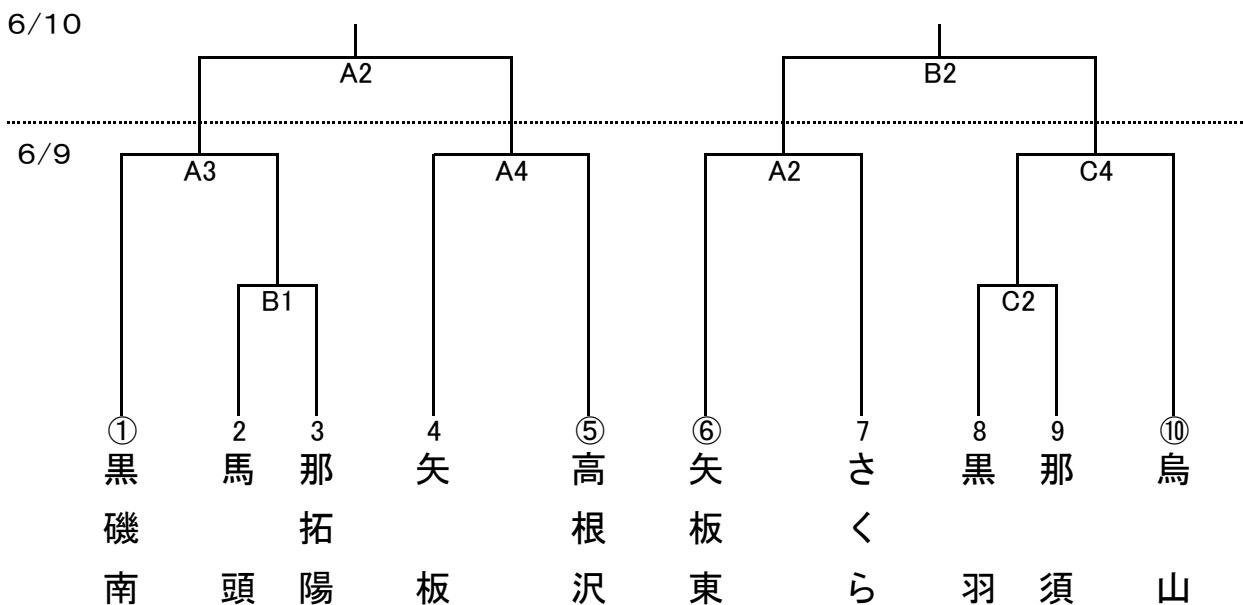

# 平成30年度全国高等学校男女バスケットボール選手権大会 栃高体連北部支部予選会

日程 平成30年6月9日(土)・10日(日)

会場	コート	場所		
	A・B	黒	磯	南 高 校
	C	黒	羽	高 校

試合時間 ① 10:00 ② 11:30 ③ 13:00 ④ 14:30

男子 県推薦 大田原高校(ベスト8)  
那須清峰高校、黒磯高校(ベスト16)

女子 県推薦 矢板中央高校(ベスト4)  
那須拓陽高校(ベスト8) さくら清修高校(ベスト16)