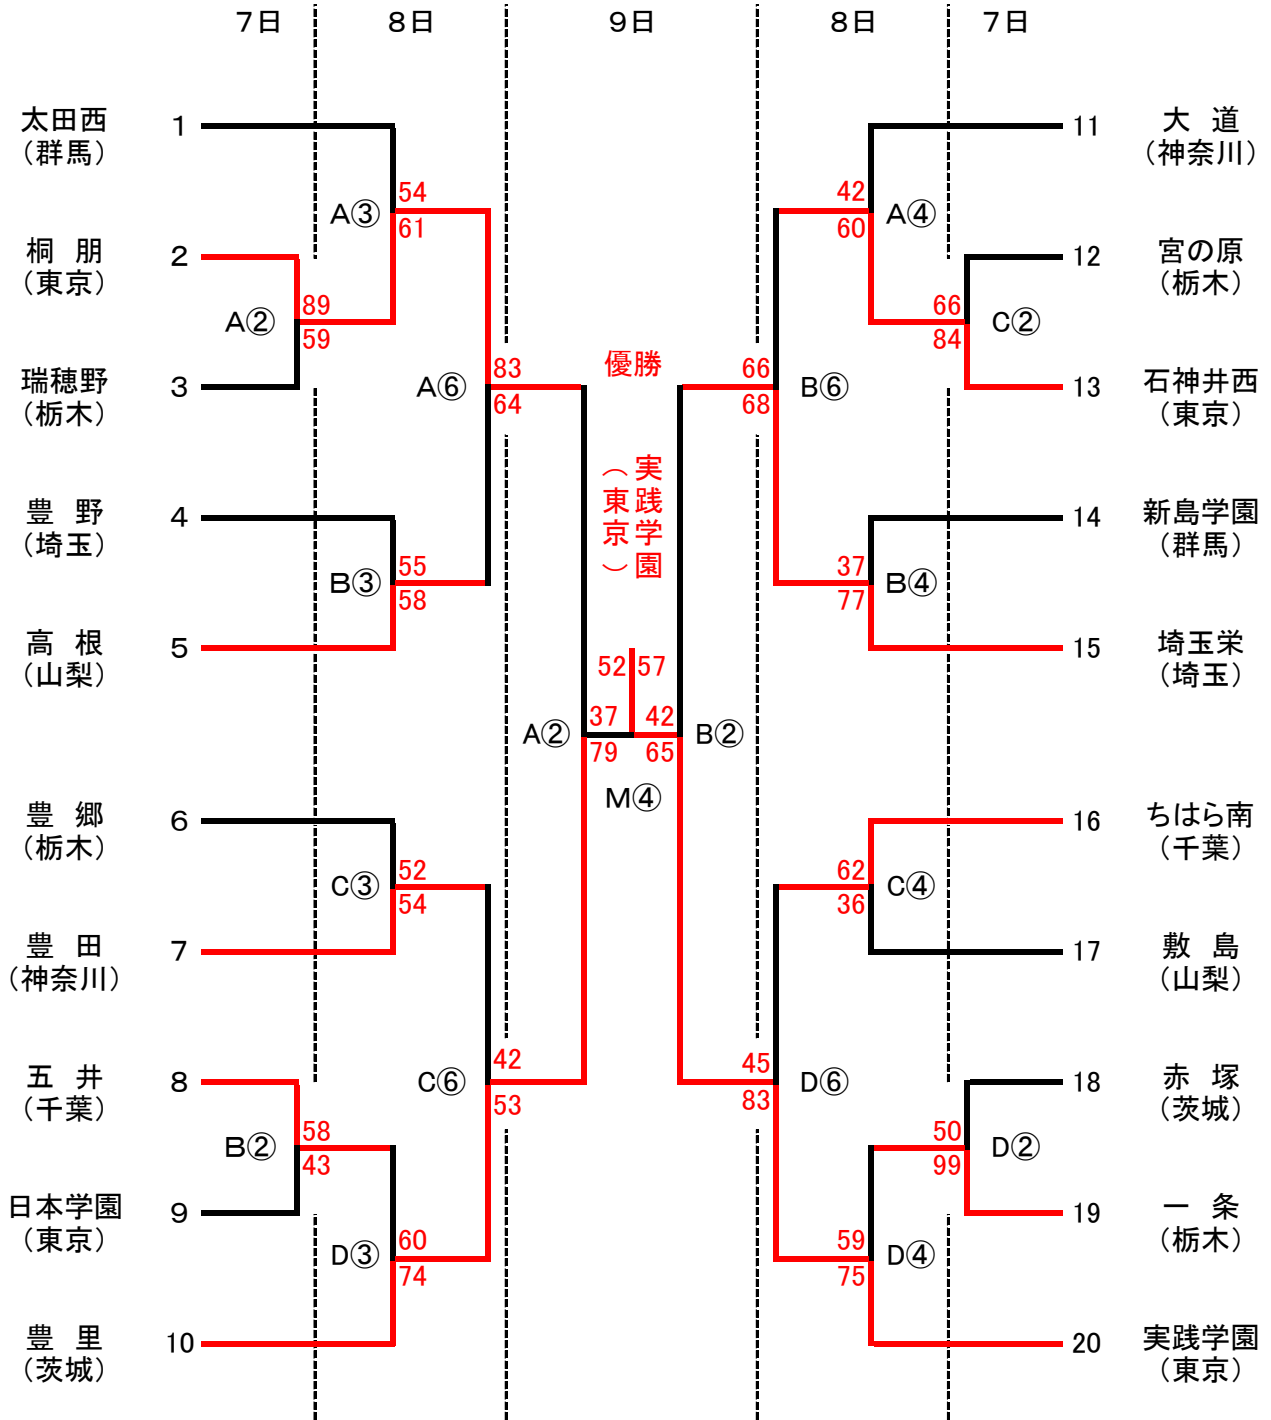

# 第53回関東中学校バスケットボール大会組み合わせ

## 【男子の部】

日環アリーナ A・B・C・D・Mコート

7日 ①13:30~ ②14:50~

8日 ① 9:30~ ②10:50~ ③12:10~ ④13:30~ ⑤14:50~ ⑥16:10

9日 ① 9:30~ ②11:00~ ③13:30~ ④15:10~

【女子の部】