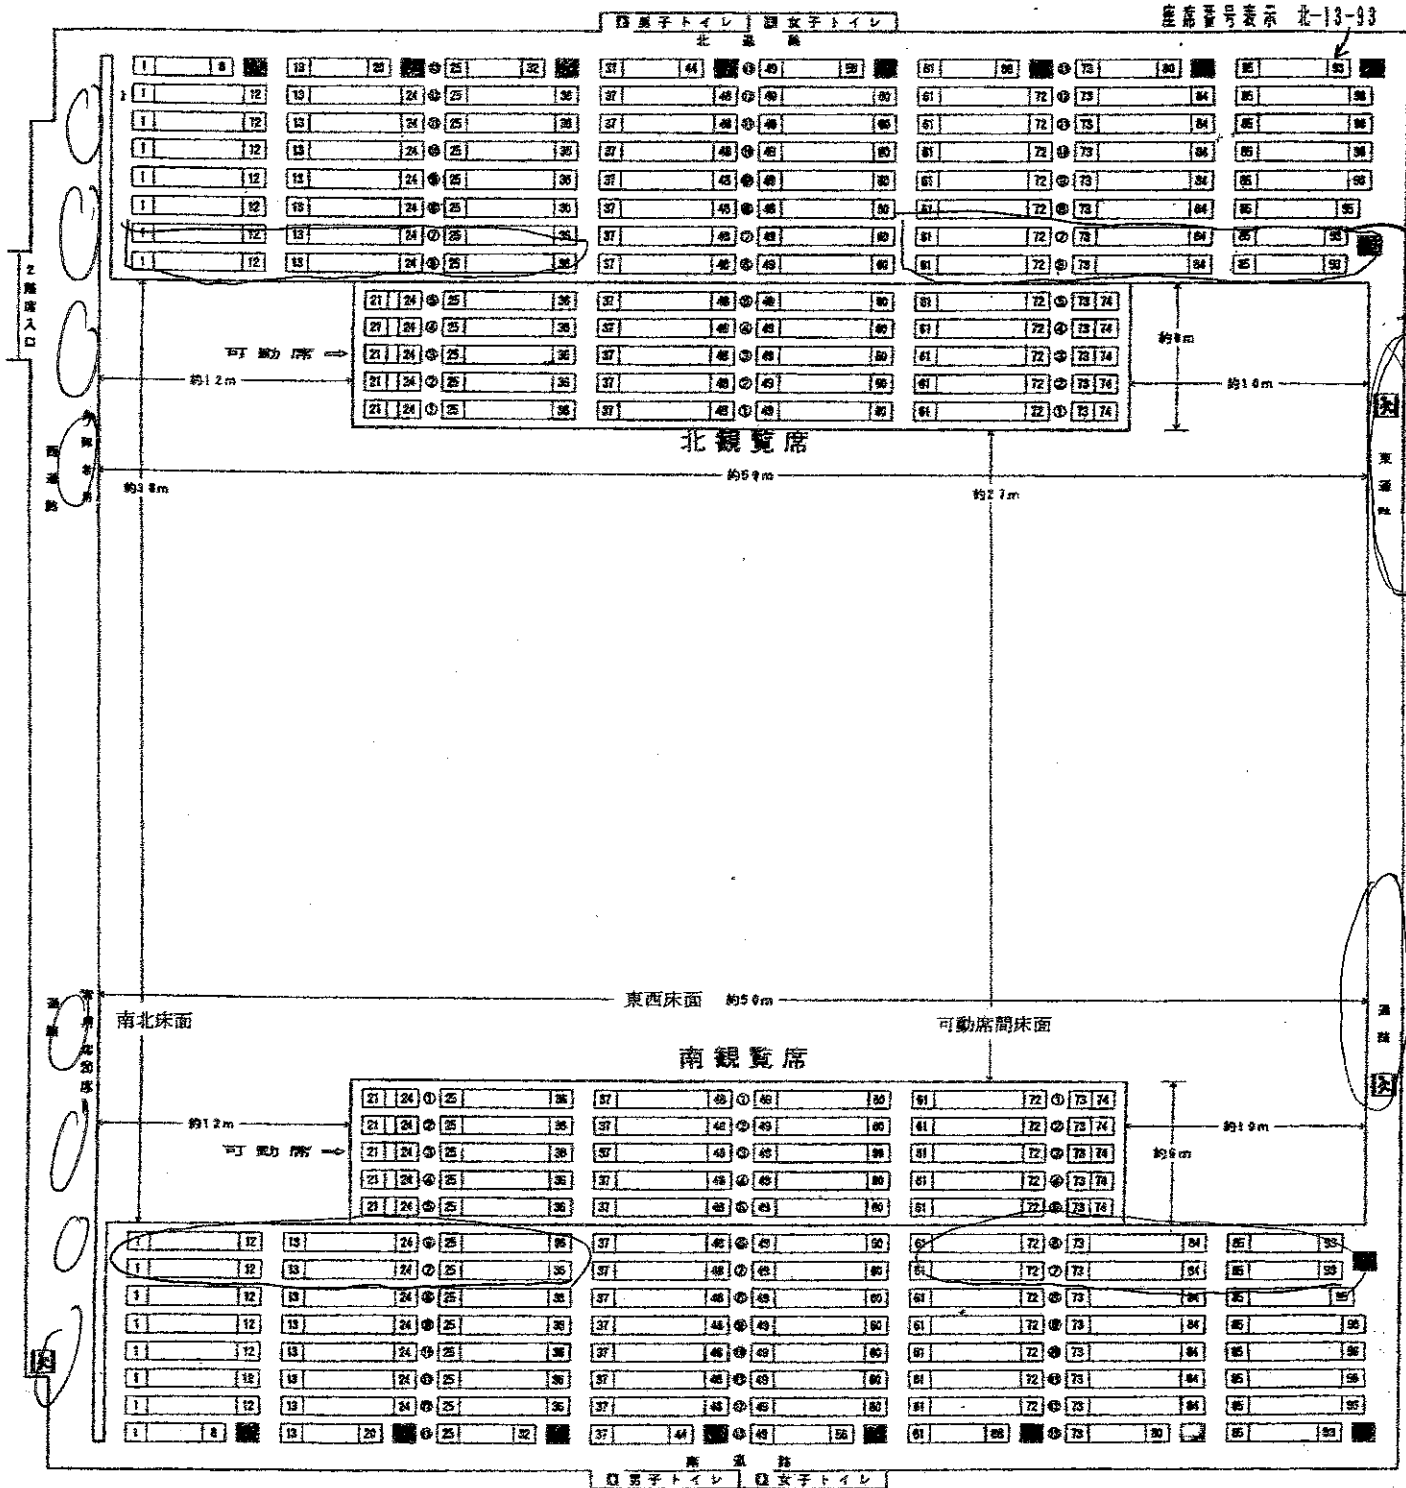

県南体育館メインアリーナ観客席座席表

座席番号表示 北-13-93

保護者観覧場所

横 2m 間隔
座席 1つあけて