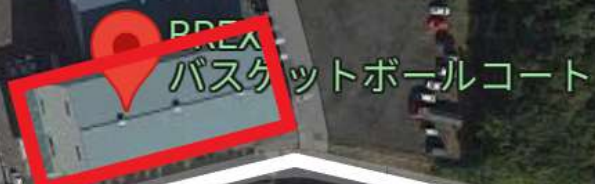

鈴与カーゴネット(株) 北  
関東支店 清原営業所

宇東梱包運輸(株)

松栄運送

大坂屋運送  
宇都宮営業所

BREXバスケット  
ボールコート

駐車場

コート横の道なりに徒歩約5分

※待機・乗降はこちらで必ずお願いします

# 駐車禁止エリア

コート横の道沿いに駐車・一時停止・乗降は禁止

トラック同士がすれ違いできなくなります

(トラックの交通の妨げになります)

# 駐車禁止エリア

コート前での乗降・駐車は禁止  
(トラックの往来の妨げになるため)

※コート前はスタッフ用エリア

# 駐車禁止エリア

コート前の交差点付近の道路（赤色部分）での  
乗降・駐車は禁止

※トラックや乗用車の交通の妨げとなるため

宇都宮市, 栃木県

Google ストリートビュー

11月 2022

他の日付を見る

Google