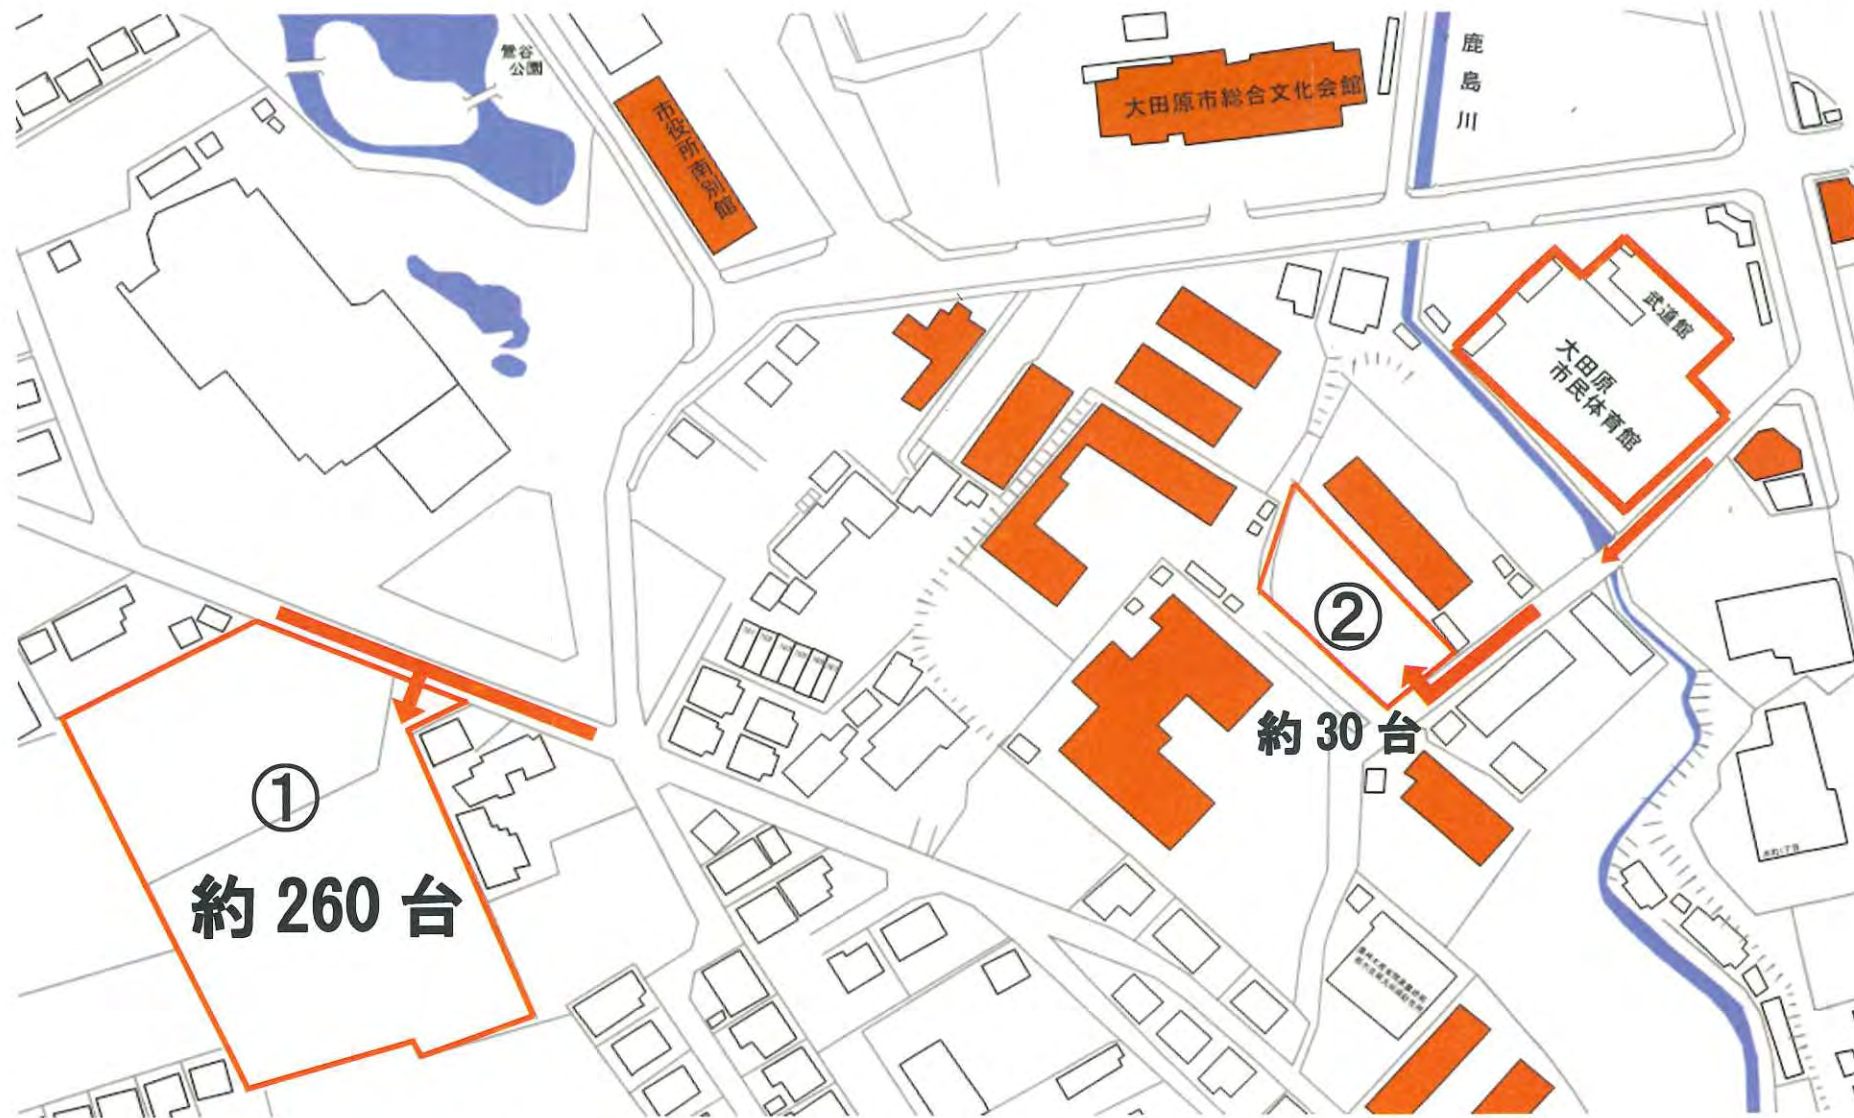

※大田原体育館利用団体指定駐車場へのマイクロバスを含むバスの乗り入れ及び駐車は不可

※大田原体育館利用団体指定駐車場の場所につきましては、別紙【大田原体育館利用団体指定駐車場案内図】をご覧ください。

※職業訓練センター駐車場はご利用できませんので、ご注意ください。

大田原体育館利用団体指定駐車場案内図

※土日・祝日のみご使用いただけます。

- ① ウェディングリゾートカシマ西側駐車場
- ② 大田原体育館西側駐車場（コナカ様協道に入る）