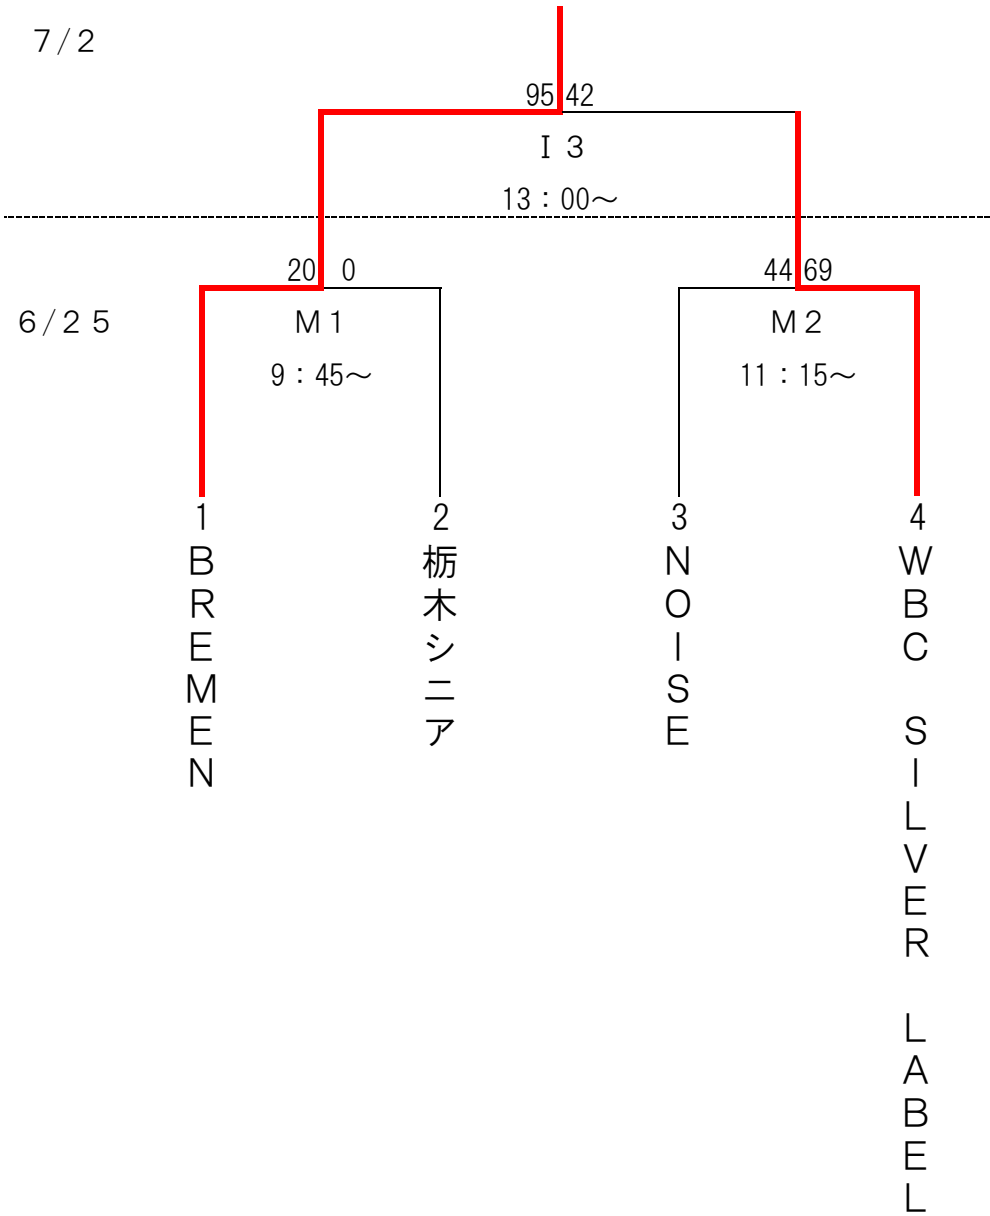

第6回全日本社会人O-40バスケットボール選手権大会
 関東ブロック予選栃木県大会

男子

コート	会場
M	日環メインアリーナ サブアリーナ
I	日環メインアリーナ メインアリーナ