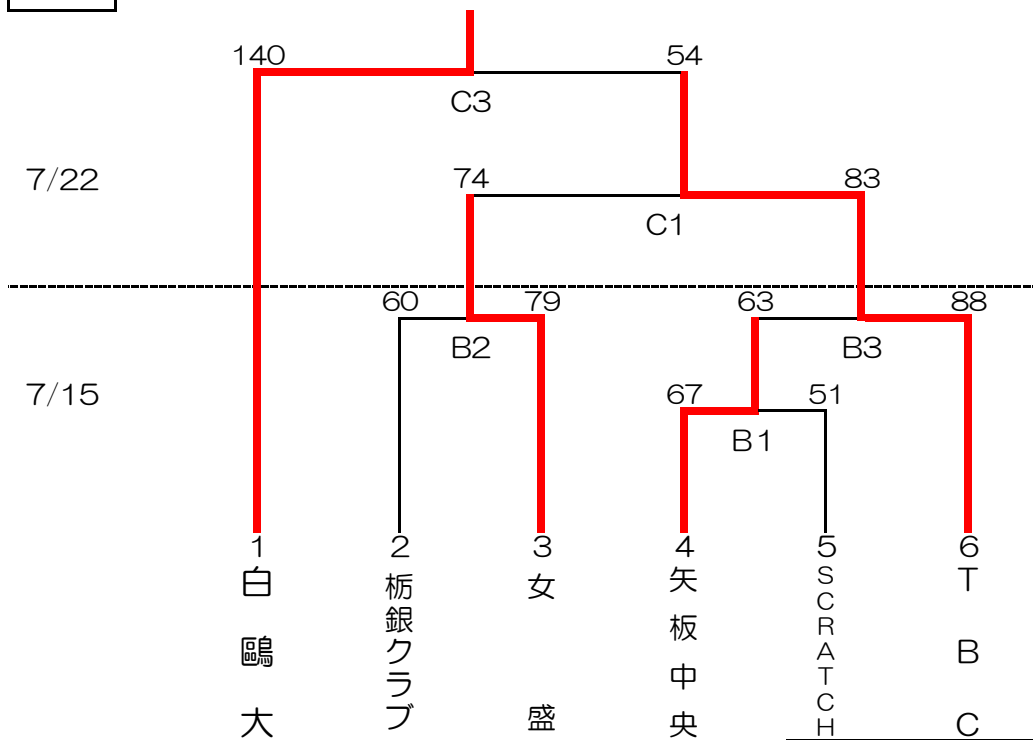

平成30年度 天皇杯・皇后杯 栃木県代表決定戦

男子

女子

コート	会場
A・B	ブレックスアリーナ
C	栃木市体育館

試合時間	
第1試合	10:00~
第2試合	11:30~
第3試合	13:00~
第4試合	14:30~