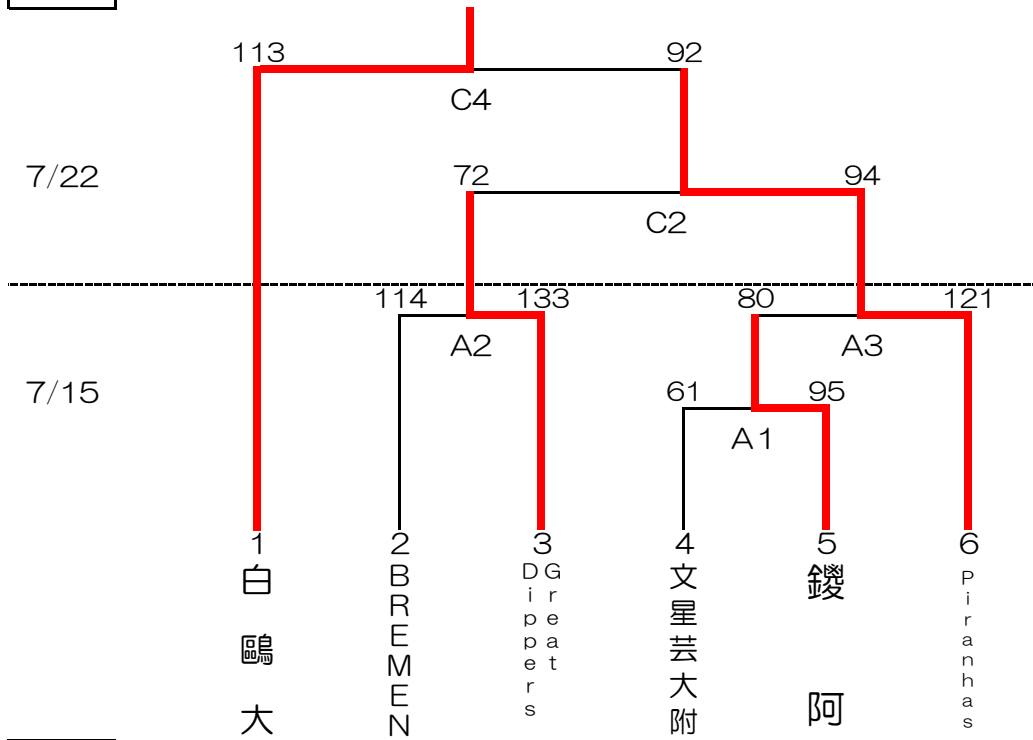

平成30年度 天皇杯・皇后杯 栃木県代表決定戦

男子

女子

コート	会場
A・B	ブレックスアリーナ
C	栃木市体育館

試合時間	
第1試合	10:00~
第2試合	11:30~
第3試合	13:00~
第4試合	14:30~