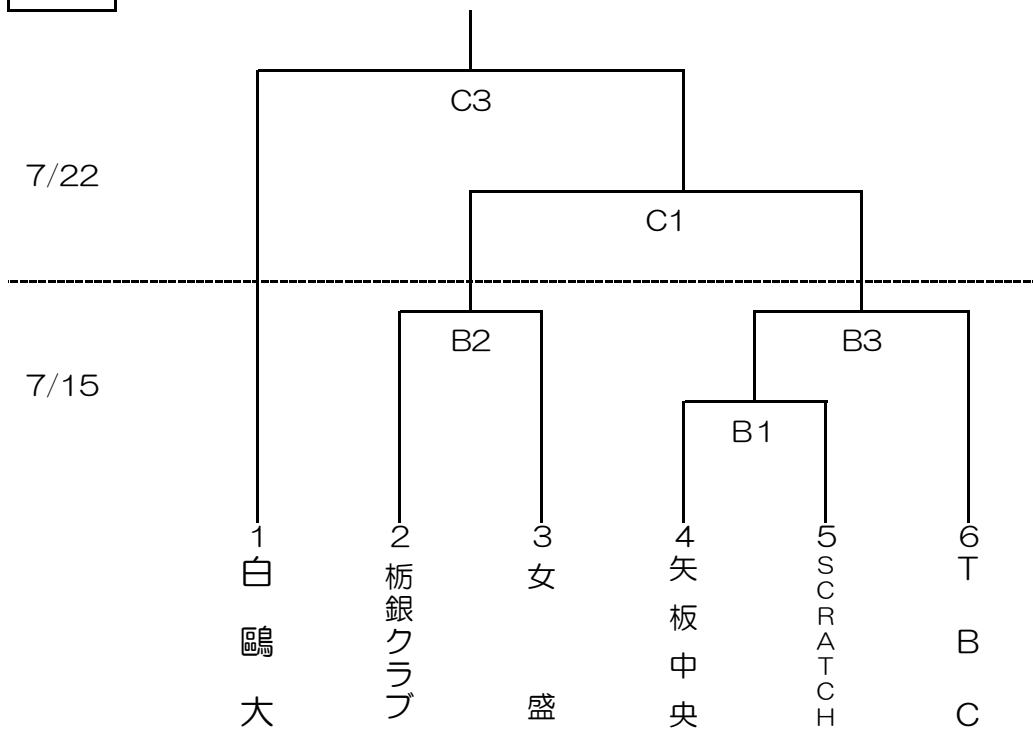

平成30年度 天皇杯・皇后杯 栃木県代表決定戦

男子

女子

コート	会場
A・B	ブレックスアリーナ
C	栃木市体育館

試合時間	
第1試合	10:00~
第2試合	11:30~
第3試合	13:00~
第4試合	14:30~