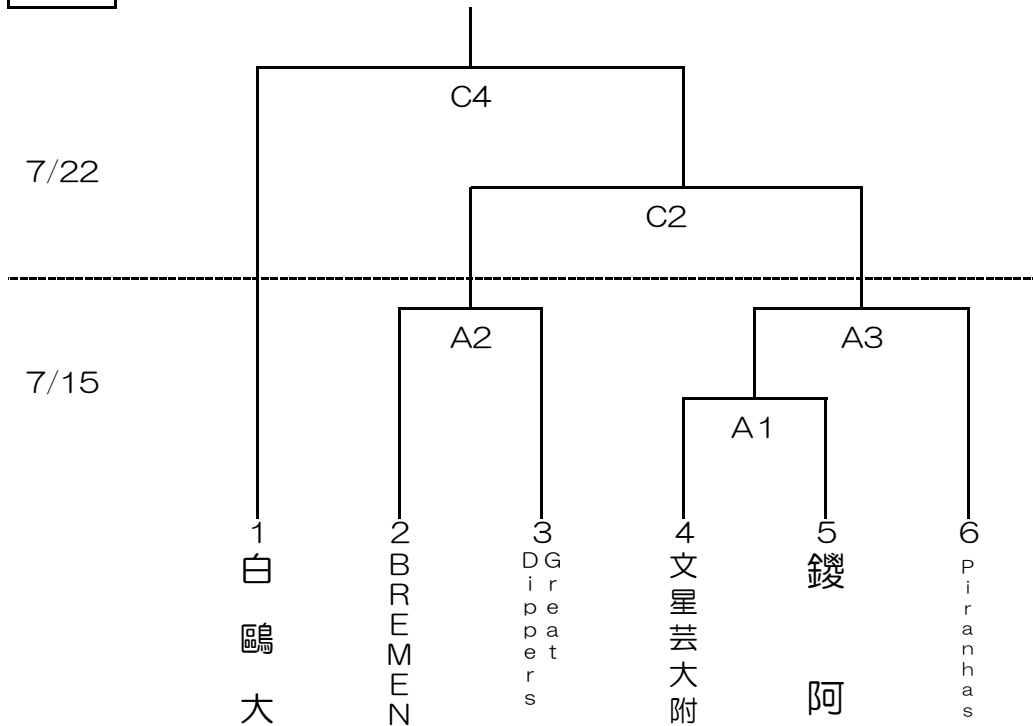

平成30年度 天皇杯・皇后杯 栃木県代表決定戦

男子

女子

コート	会場
A・B	ブレックスアリーナ
C	栃木市体育館

試合時間	
第1試合	10:00~
第2試合	11:30~
第3試合	13:00~
第4試合	14:30~