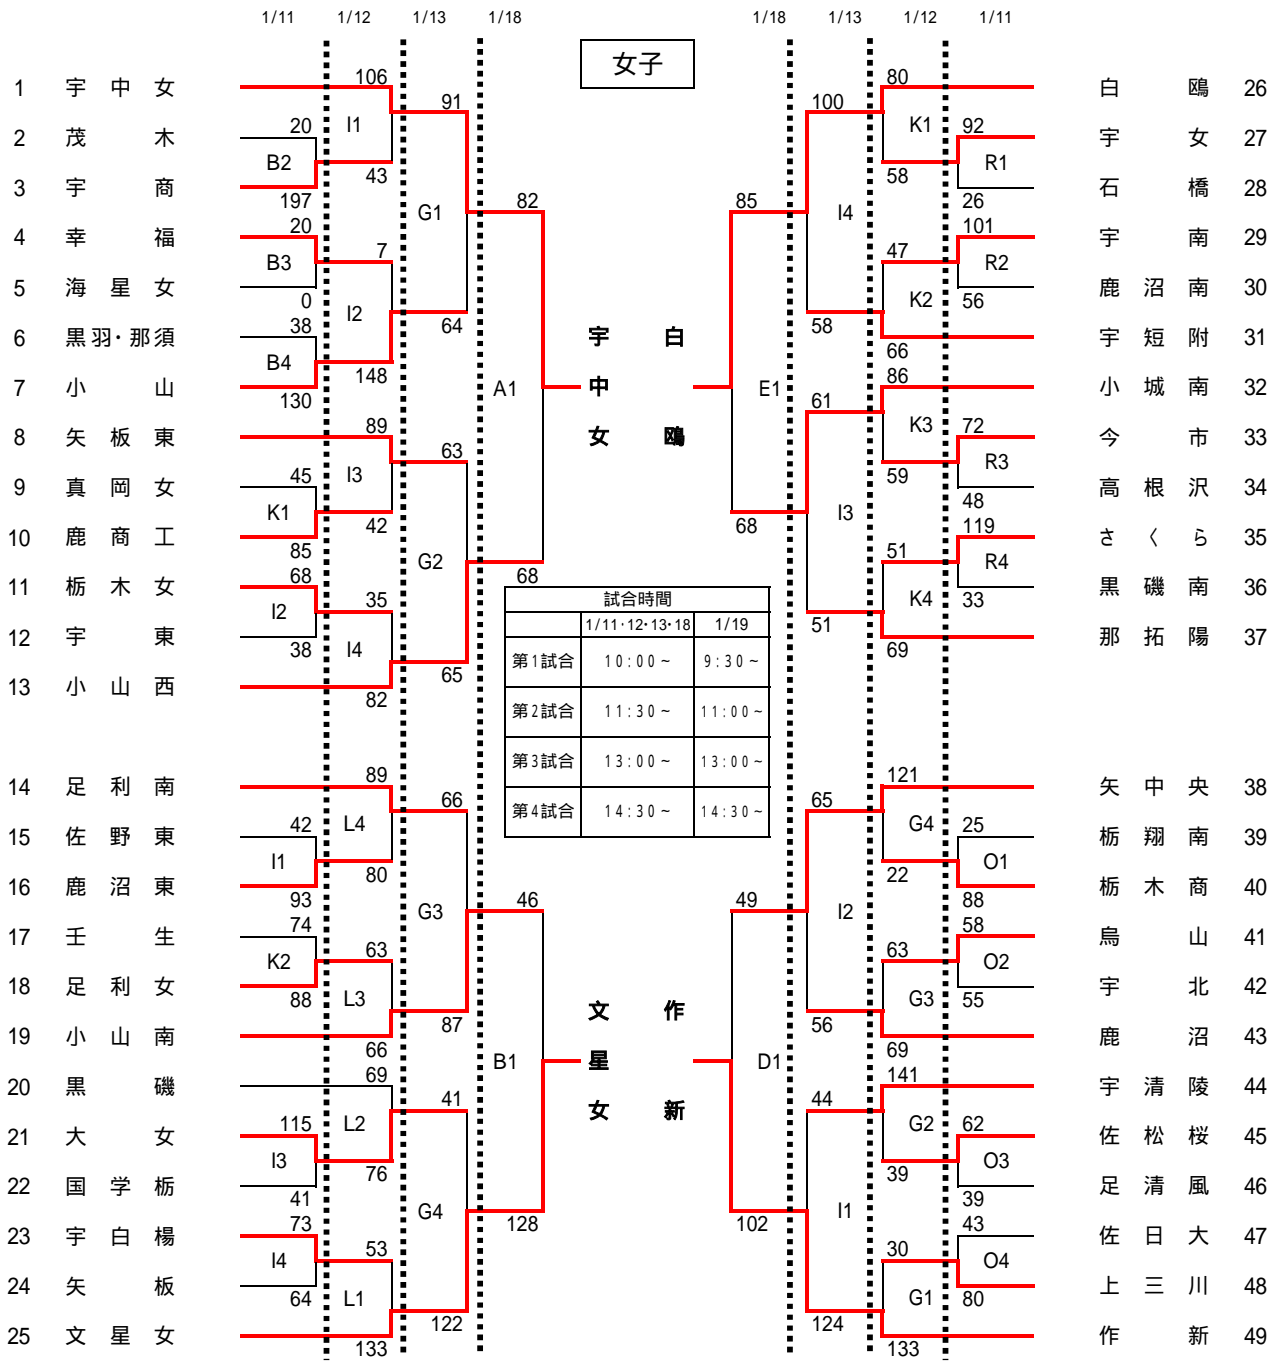

平成25年度第69回栃木県高等学校バスケットボール新人大会
兼 関東高等学校新人バスケットボール大会県予選会

栃木市体育館	A・B・C	トレセン	J・K
雀宮体育館	D・E	県北体育館	L・M
県体育館	F・G	県南体育館	N・O・P
アリーナたぬま	H・I	鹿沼フォレスト	Q・R・S

	T・O
18日 A3	宇中女 - 文星女 A2負
18日 D3	白鷗 - 作新 D2負
19日 A1	文星女 - 白鷗 文星附
19日 B1	宇中女 - 作新 足利工
19日 A3	文星女 - 作新 小山
19日 B3	宇中女 - 白鷗 作新