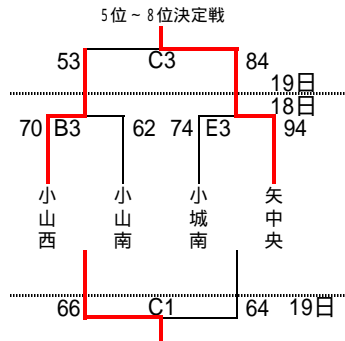

平成25年度第69回栃木県高等学校バスケットボール新人大会
兼 関東高等学校新人バスケットボール大会県予選会

栃木市体育館	A・B・C	トレセン	J・K
雀宮体育館	D・E	県北体育館	L・M
県体育館	F・G	県南体育館	N・O・P
アリーナたぬま	H・I	鹿沼フォレスト	Q・R・S

	T・O
18日 A3	宇中女 - 文星女 A2負
18日 D3	白鷗 - 作新 D2負
19日 A1	文星女 - 白鷗 文星附
19日 B1	宇中女 - 作新 足利工
19日 A3	文星女 - 作新 小山
19日 B3	宇中女 - 白鷗 作新