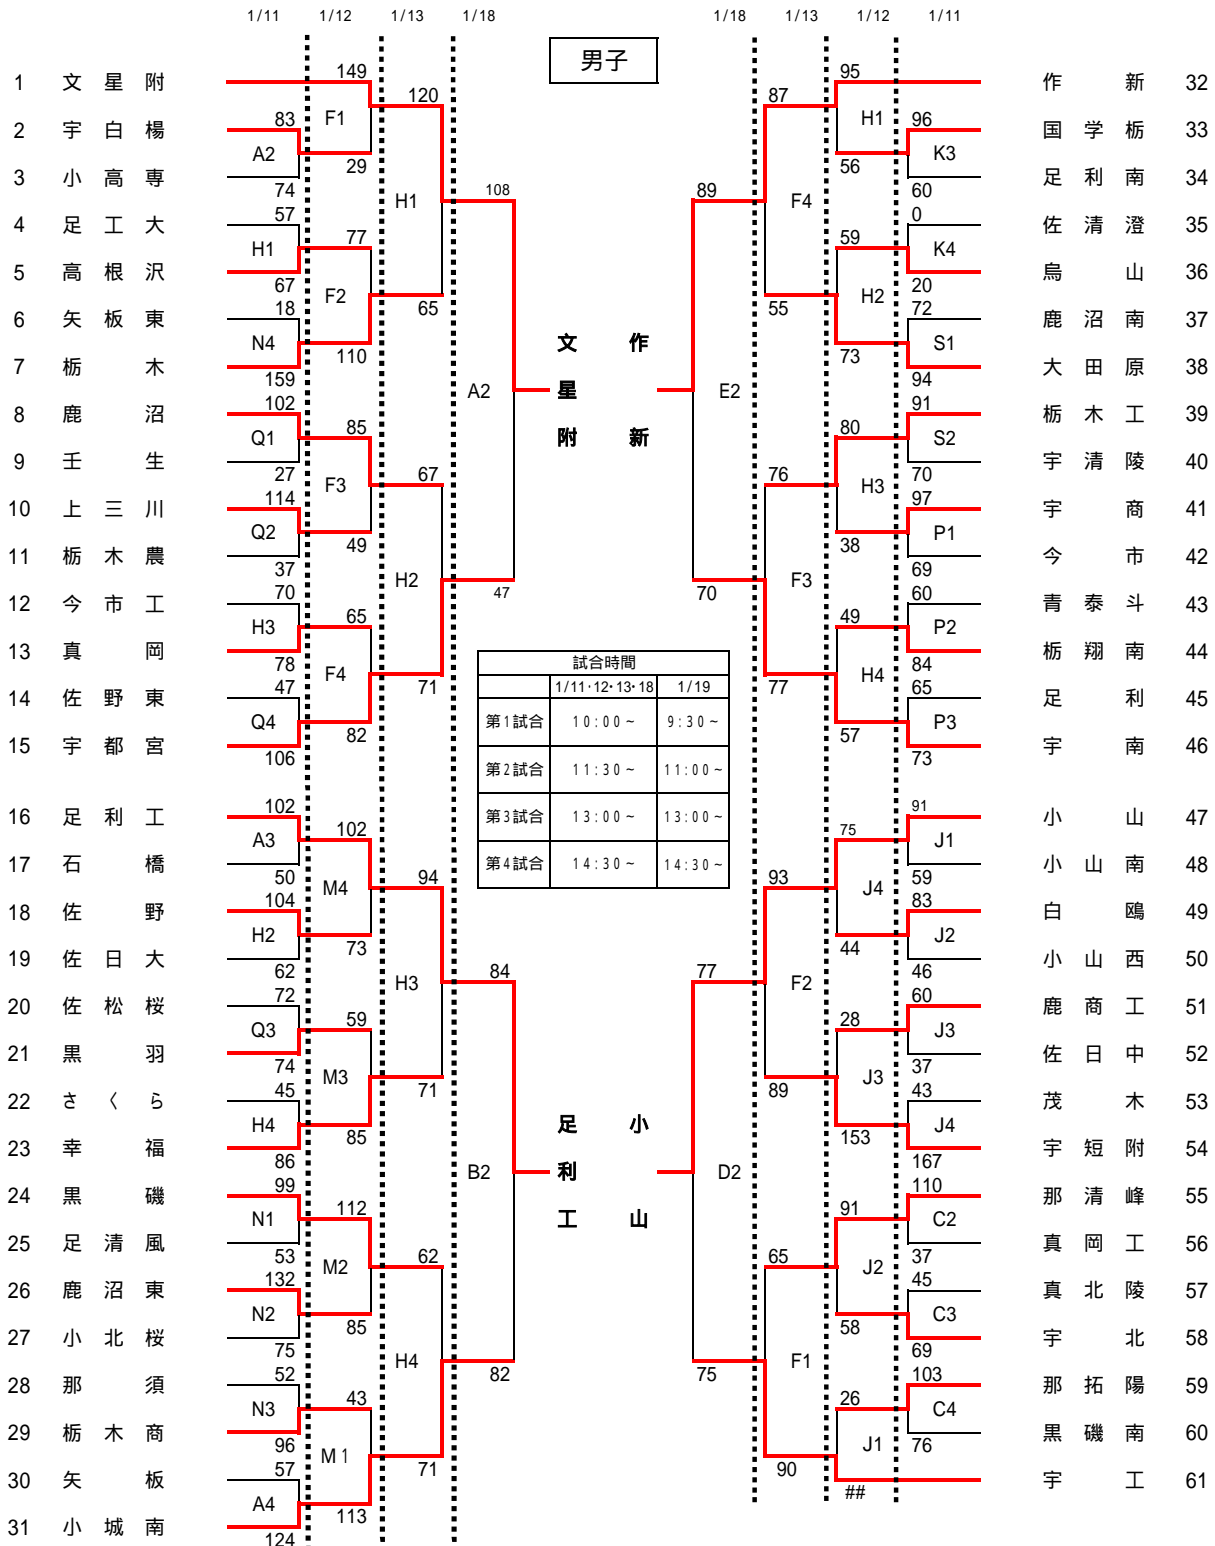

平成25年度第69回栃木県高等学校バスケットボール新人大会  
兼 関東高等学校新人バスケットボール大会県予選会

	A・B・C	トレセン	J・K
栃木市体育館			
雀宮体育館	D・E	県北体育館	L・M
県体育館	F・G	県南体育館	N・O・P
アリーナたぬま	H・I	鹿沼フォレスト	Q・R・S

			T・O
18日	A4	文星附 - 足利工	A3負
18日	D4	作新 - 小山	D3負
19日	A2	文星附 - 作新	宇中女
19日	B2	足利工 - 小山	文星女
19日	A4	文星附 - 小山	白鷗
19日	B4	足利工 - 作新	作新