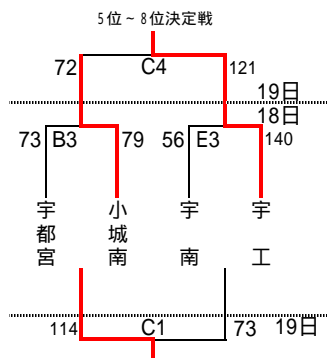

平成25年度第69回栃木県高等学校バスケットボール新人大会  
兼 関東高等学校新人バスケットボール大会県予選会

	A・B・C	トレセン	J・K
栃木市体育館			
雀宮体育館	D・E	県北体育館	L・M
県体育館	F・G	県南体育館	N・O・P
アリーナたぬま	H・I	鹿沼フォレスト	Q・R・S

			T・O
18日	A4	文星附 - 足利工	A3負
18日	D4	作新 - 小山	D3負
19日	A2	文星附 - 作新	宇中女
19日	B2	足利工 - 小山	文星女
19日	A4	文星附 - 小山	白鷗
19日	B4	足利工 - 作新	作新