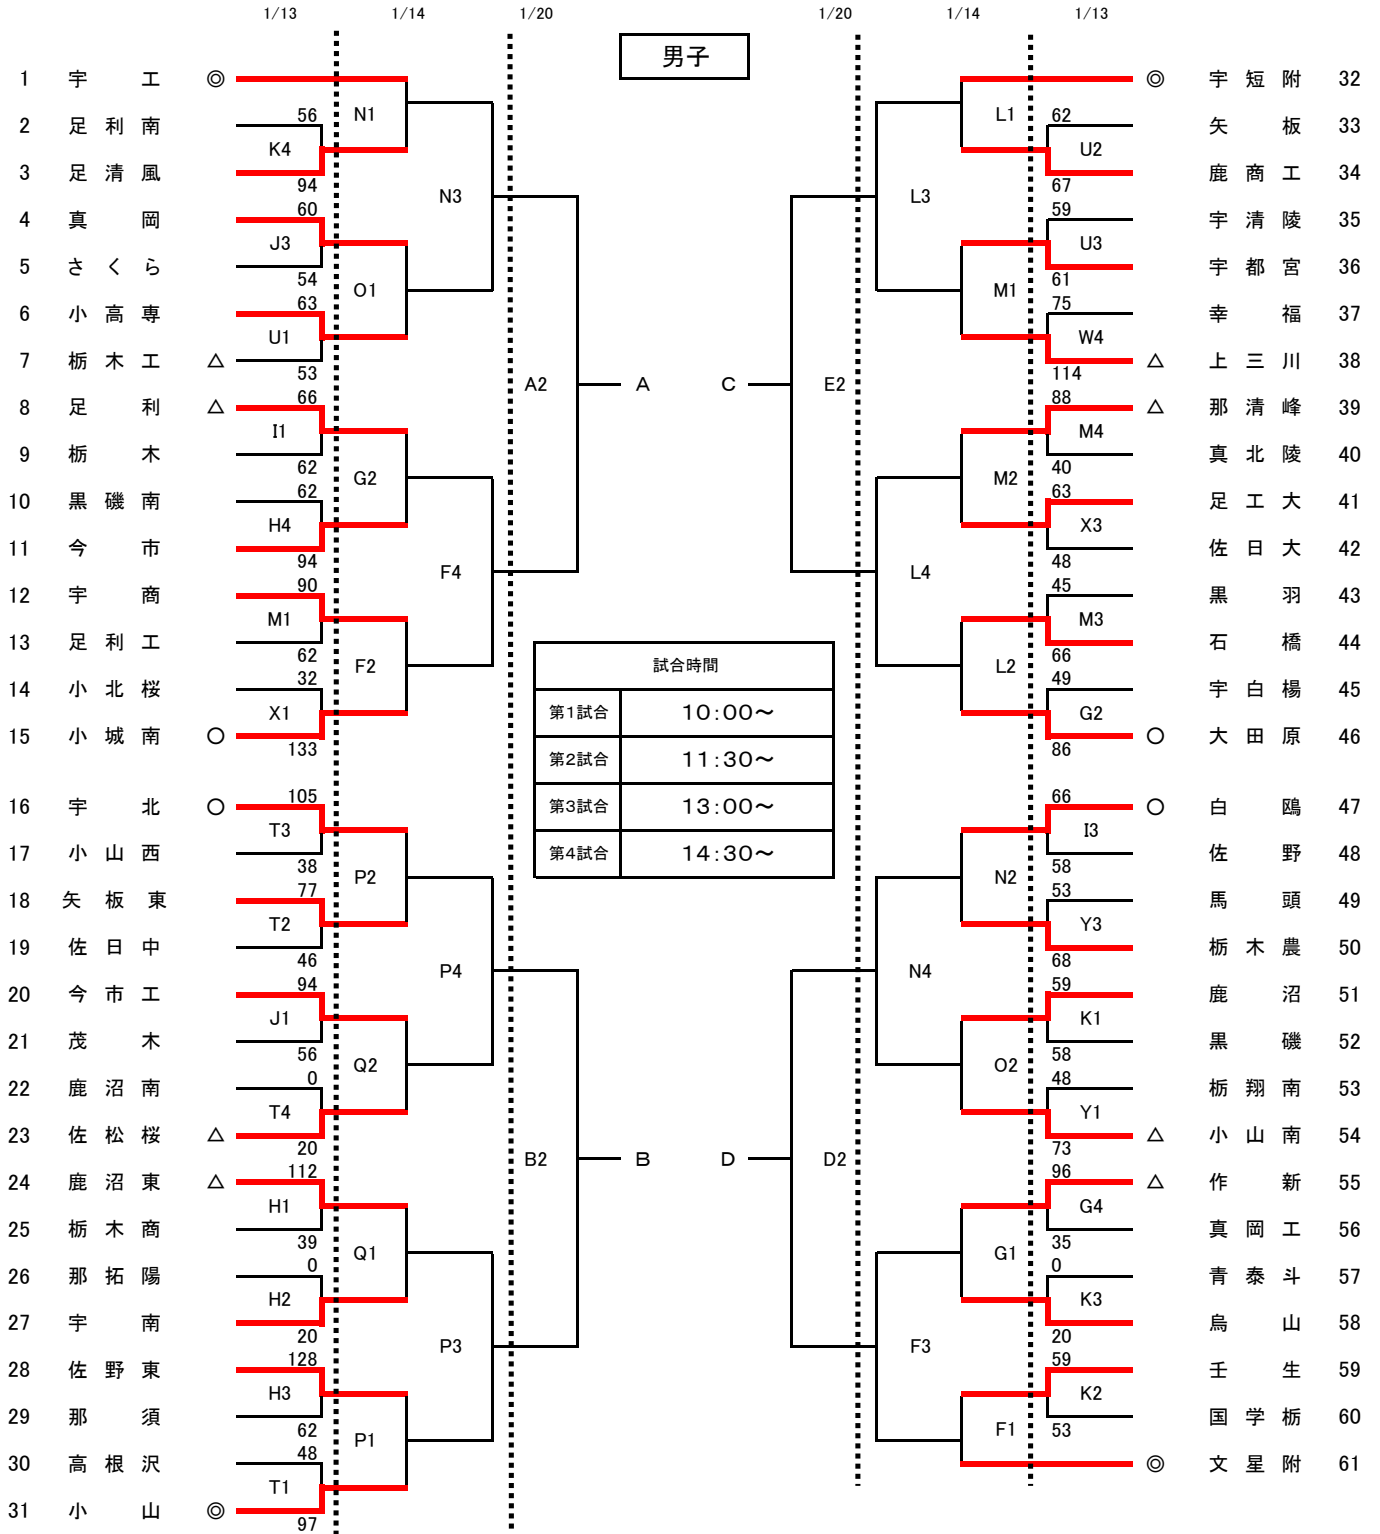

平成29年度第73回栃木県高等学校バスケットボール新人大会
 兼 関東高等学校新人バスケットボール大会 県予選会

試合会場		A	B	C
栃本市体育館		A	B	C
県北体育館		D	E	
県南体育館		F	G	H
宇都宮市体育館		I	J	K
足利南高校		L	M	
宇都宮工業高校		N	O	
矢板中央高校		P	Q	
宇都宮女子高校		R	S	
宇都宮北高校		T	U	
那須拓陽高校		V	W	
小山城南高校		X	Y	

決勝リーグ				T・O
①	20日	A4	A-B	D3負
②	20日	D4	C-D	G3負
③	21日	A2	①勝-②負	(女A)
④	21日	B2	①負-②勝	(女B)
⑤	21日	A4	①勝-②勝	(女C)
⑥	21日	B4	①負-②負	(女D)