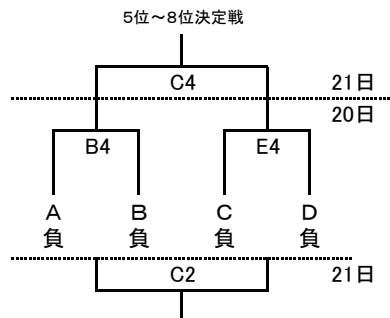

平成29年度第73回栃木県高等学校バスケットボール新人大会
 兼 関東高等学校新人バスケットボール大会 県予選会

試合会場		A	B	C
栃本市体育館		A	B	C
県北体育館		D	E	
県南体育館		F	G	H
宇都宮市体育館		I	J	K
足利南高校		L	M	
宇都宮工業高校		N	O	
矢板中央高校		P	Q	
宇都宮女子高校		R	S	
宇都宮北高校		T	U	
那須拓陽高校		V	W	
小山城南高校		X	Y	

決勝リーグ				T・O
①	20日	A4	A-B	D3負
②	20日	D4	C-D	G3負
③	21日	A2	①勝-②負	(女A)
④	21日	B2	①負-②勝	(女B)
⑤	21日	A4	①勝-②勝	(女C)
⑥	21日	B4	①負-②負	(女D)