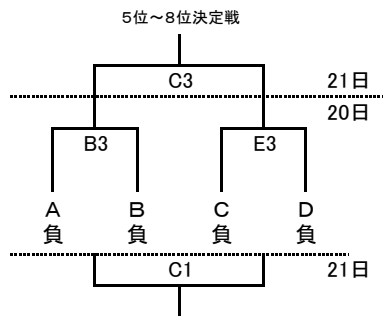

平成29年度第73回栃木県高等学校バスケットボール新人大会
 兼 関東高等学校新人バスケットボール大会 県予選会

試合会場		A	B	C
栃木市体育館		A	B	C
県北体育館		D	E	
県南体育館		F	G	H
宇都宮市体育館		I	J	K
足利南高校		L	M	
宇都宮工業高校		N	O	
矢板中央高校		P	Q	
宇都宮女子高校		R	S	
宇都宮北高校		T	U	
那須拓陽高校		V	W	
小南城南高校		X	Y	

決勝リーグ				T・O
①	20日	A3	A-B	D2負
②	20日	D3	C-D	G2負
③	21日	A1	①勝-②負	(男A)
④	21日	B1	①負-②勝	(男B)
⑤	21日	A3	①勝-②勝	(男C)
⑥	21日	B3	①負-②負	(男D)