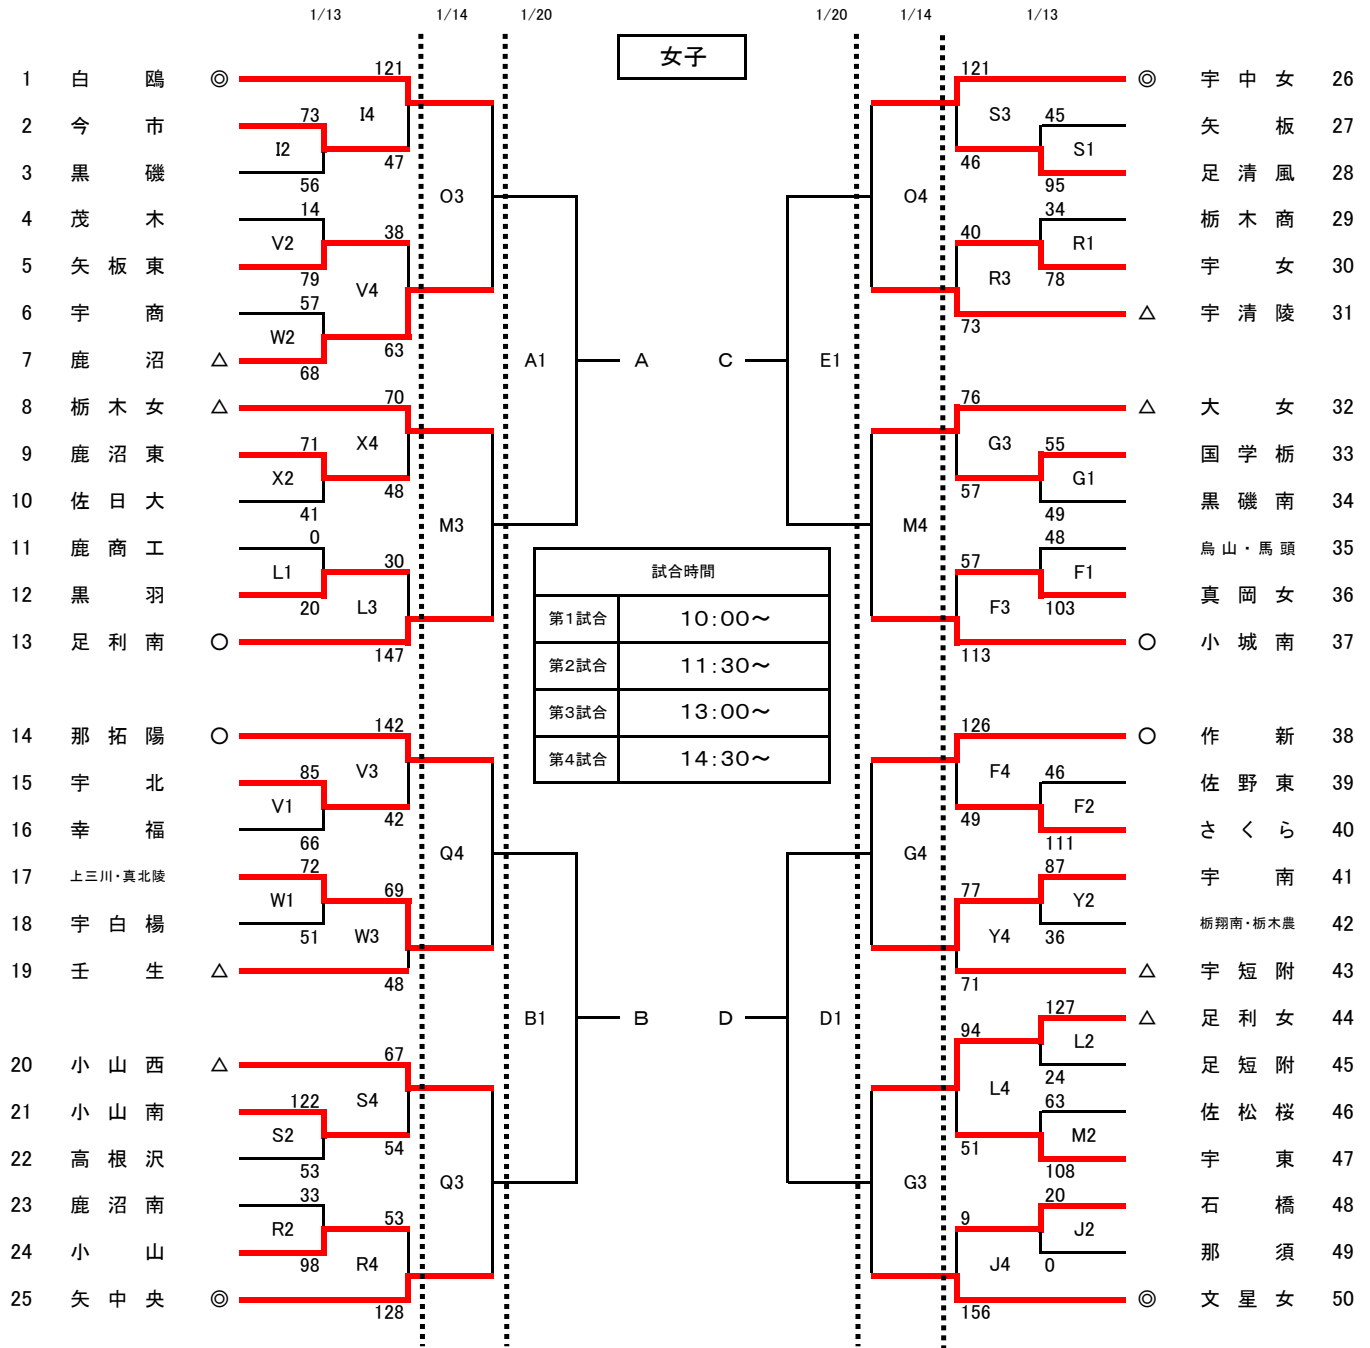

平成29年度第73回栃木県高等学校バスケットボール新人大会
 兼 関東高等学校新人バスケットボール大会 県予選会

試合会場		A	B	C
栃木市体育館		A	B	C
県北体育館		D	E	
県南体育館		F	G	H
宇都宮市体育館		I	J	K
足利南高校		L	M	
宇都宮工業高校		N	O	
矢板中央高校		P	Q	
宇都宮女子高校		R	S	
宇都宮北高校		T	U	
那須拓陽高校		V	W	
小南城南高校		X	Y	

決勝リーグ				T・O
①	20日	A3	A-B	D2負
②	20日	D3	C-D	G2負
③	21日	A1	①勝-②負	(男A)
④	21日	B1	①負-②勝	(男B)
⑤	21日	A3	①勝-②勝	(男C)
⑥	21日	B3	①負-②負	(男D)