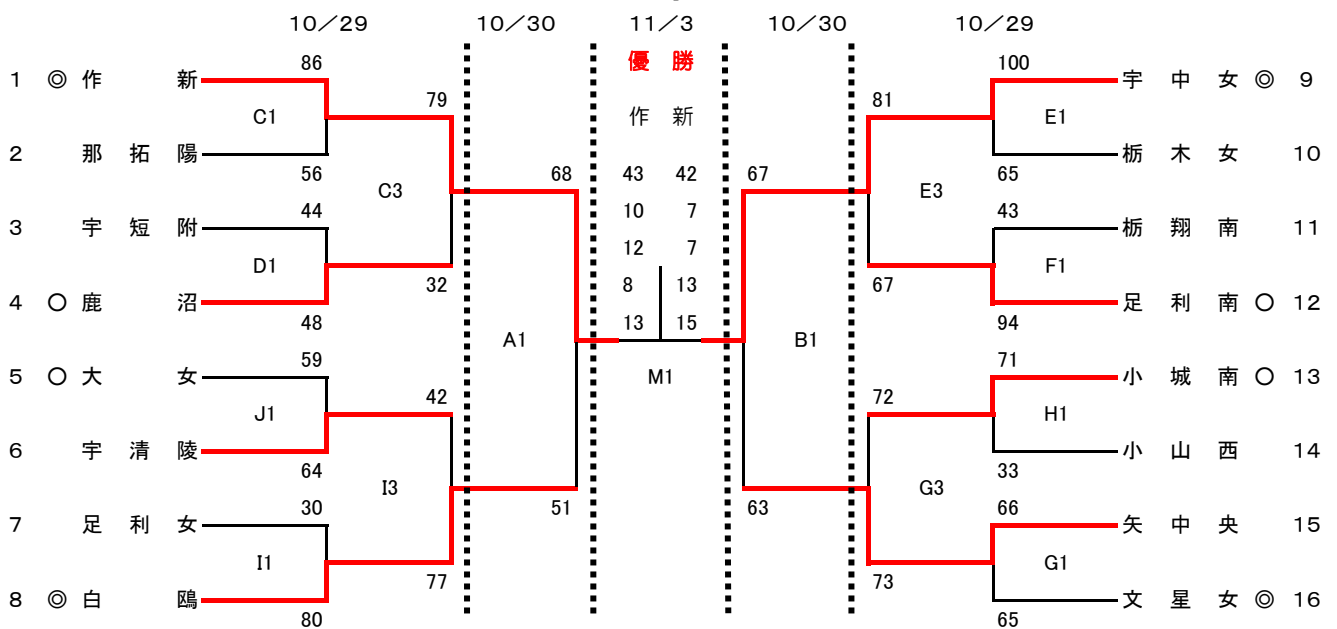

平成28年度 全国高等学校バスケットボール選抜優勝大会栃木県予選会(二次予選)

<男子>

<女子>

※ 決勝は、J-SPORTにてモバイル配信されます。

	試合時間		
	10/29	10/30	11/3
1	10:00~	10:30~	10:30~
2	11:30~	12:30~	12:30~
3	13:00~		
4	14:30~		

会 場	
M	宇都宮市体育館
A B	栃木市体育館
C D	トレセン
E F	アリーナたぬま
G H	雀宮体育館
I J	足利市民体育館