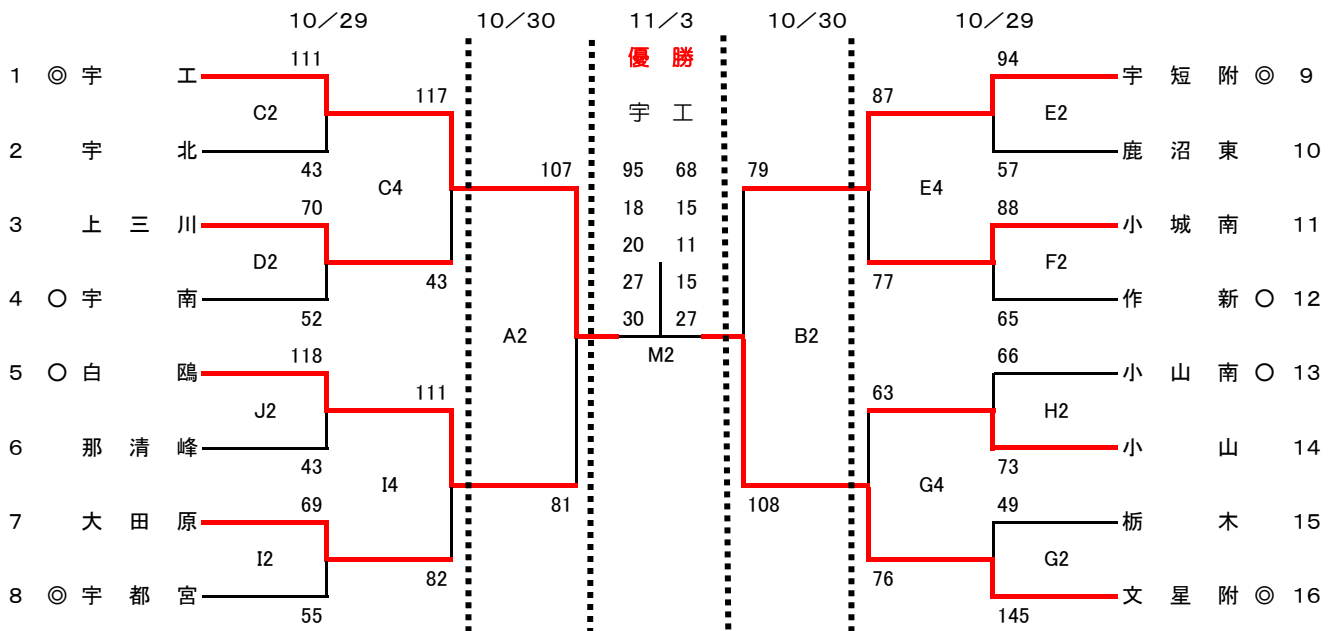

平成28年度 全国高等学校バスケットボール選抜優勝大会栃木県予選会(二次予選)

<男子>

<女子>

※ 決勝は、J-SPORTにてモバイル配信されます。

	試合時間		
	10/29	10/30	11/3
1	10:00~	10:30~	10:30~
2	11:30~	12:30~	12:30~
3	13:00~		
4	14:30~		

会 場	
M	宇都宮市体育館
A B	栃木市体育館
C D	トレセン
E F	アリーナたぬま
G H	雀宮体育館
I J	足利市民体育館