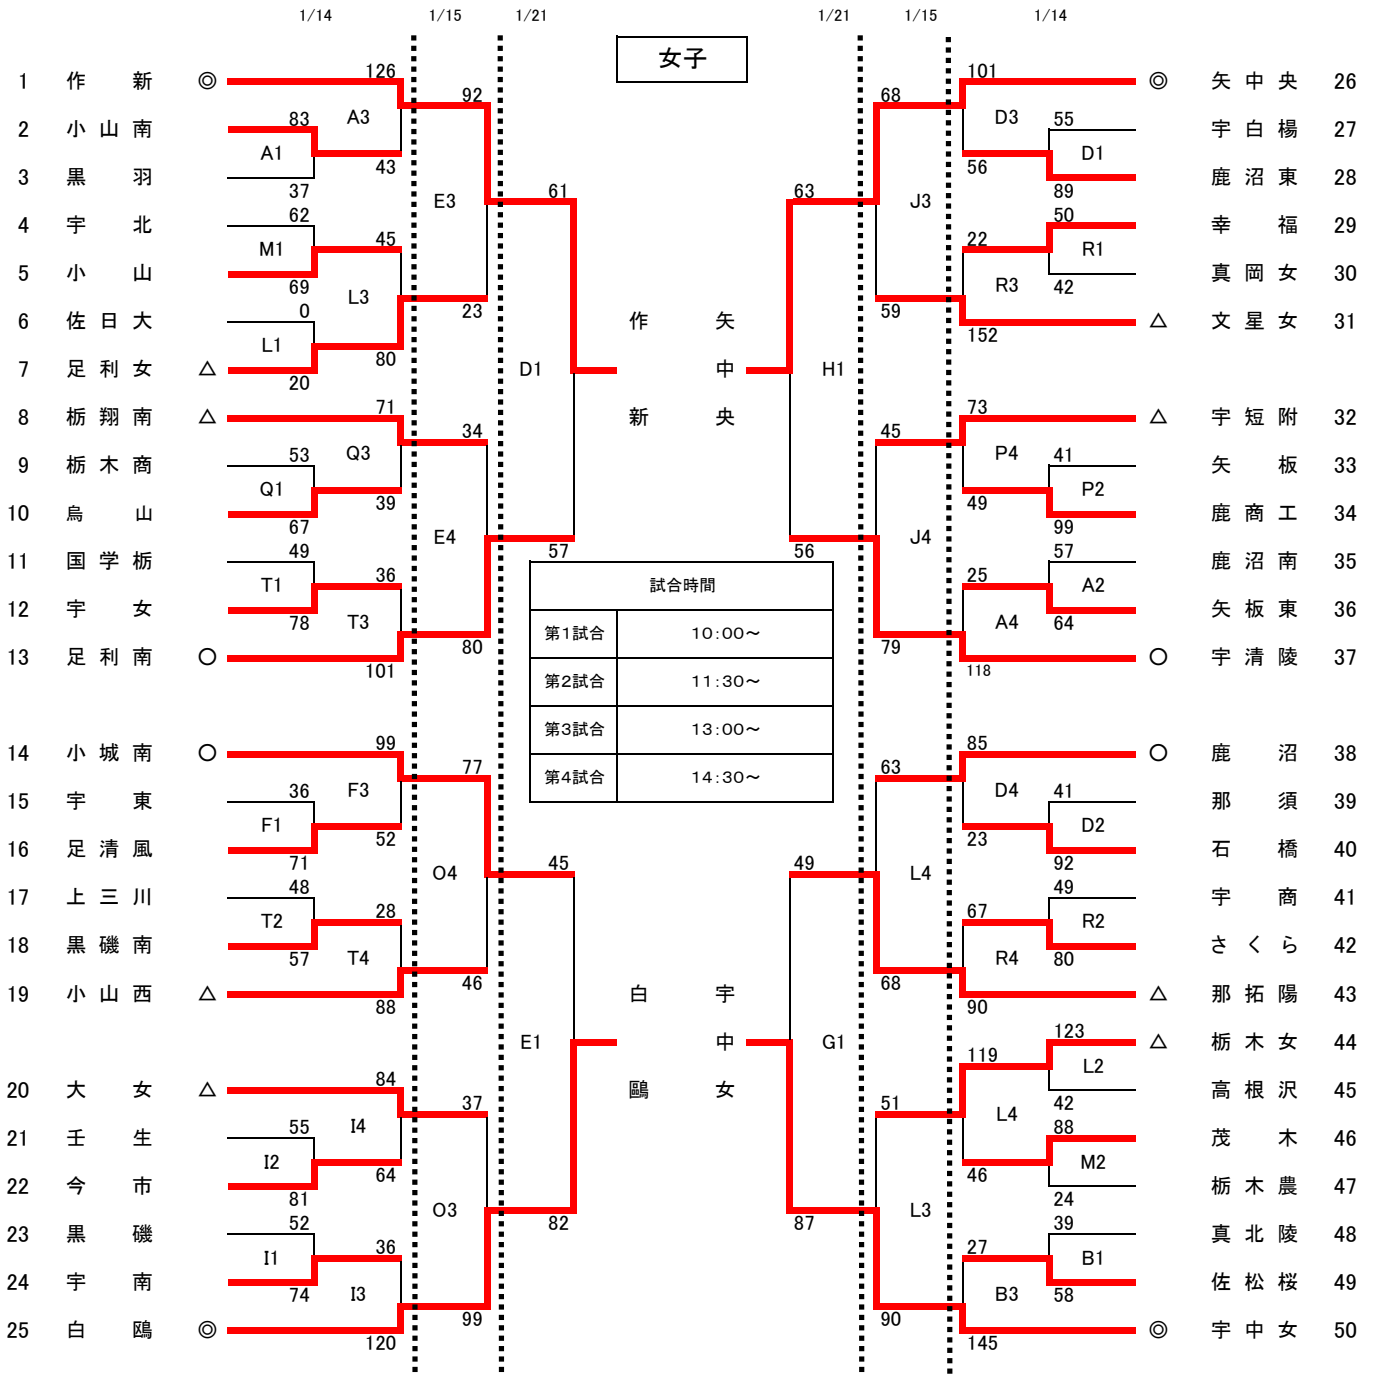

平成28年度第72回栃木県高等学校バスケットボール新人大会
 兼 関東高等学校新人バスケットボール大会 県予選会

試合会場	
栃木市体育館	A B C
県南体育館	D E F
宇都宮工業高校	G H
県体育館	I J
アリーナたぬま	K L M
県北体育館	N O
雀宮体育館	P Q
トレセン	R S
清原体育館	T U

決勝リーグ				T・O
①	21日	D3	作新-白鷗	D2負
②	21日	G3	矢中央-宇中女	G2負
③	22日	A1	白鷗-矢中央	宇工
④	22日	B1	作新-宇中女	宇短附
⑤	22日	A3	白鷗-宇中女	白鷗
⑥	22日	B3	作新-矢中央	文星附