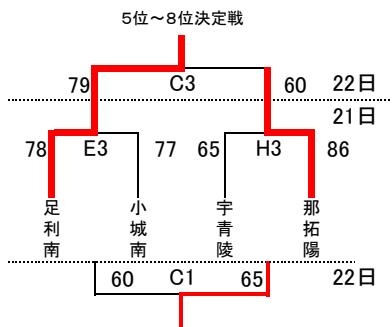

平成28年度第72回栃木県高等学校バスケットボール新人大会
 兼 関東高等学校新人バスケットボール大会 県予選会

試合会場	
栃木市体育館	A B C
県南体育館	D E F
宇都宮工業高校	G H
県体育館	I J
アリーナたぬま	K L M
県北体育館	N O
雀宮体育館	P Q
トレセン	R S
清原体育館	T U

決勝リーグ				T・O
①	21日	D3	作新-白鷗	D2負
②	21日	G3	矢中央-宇中女	G2負
③	22日	A1	白鷗-矢中央	宇工
④	22日	B1	作新-宇中女	宇短附
⑤	22日	A3	白鷗-宇中女	白鷗
⑥	22日	B3	作新-矢中央	文星附