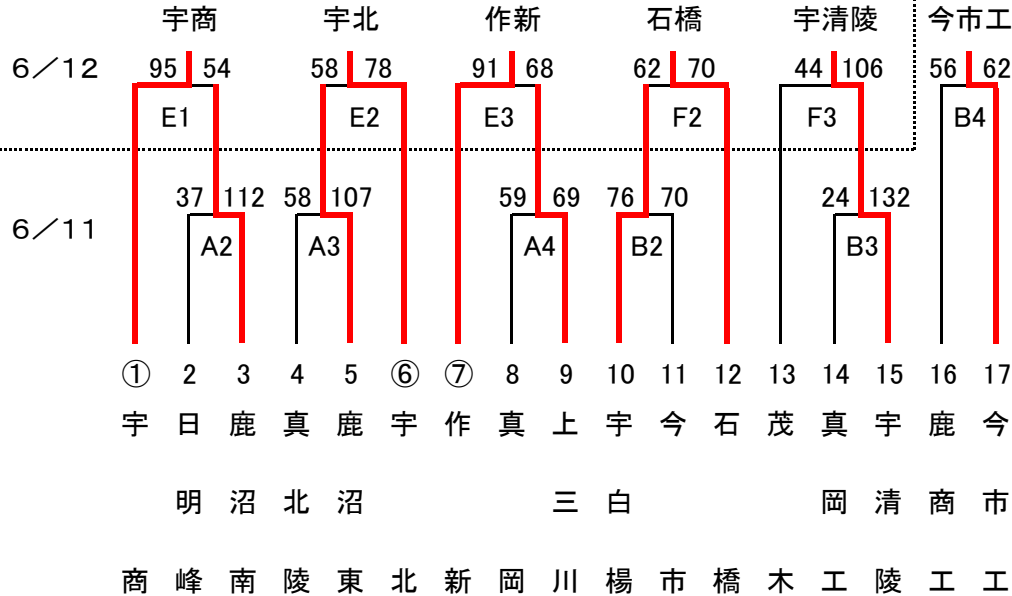

平成28年度 全国高校総体バスケットボール競技栃木県中部地区予選組合せ

【県大会への推薦校の他、男女各6チームが県大会に出場できる】

※ 全国高校総体栃木県予選大会 全24チーム 6/18(土)19(日)25(土)26(日) 4日間

<県総体関東予選ベスト8の8チームと各地区予選通過の16チーム(中部地区は6チーム)の計24チーム>

※ 組み合わせ抽選会 6/14(火) 専門委員による責任抽選 決まり次第発表、通知いたします

《男子》23チーム

県推薦 県高校総体ベスト4
 県推薦 県高校総体ベスト8
 地区シード 県高校総体ベスト16

文芸附、宇工、宇短附、宇高
 宇南、鹿沼
 作新、宇商、宇北

6/11

《女子》21チーム

県推薦 県高校総体ベスト4
 県推薦 県高校総体ベスト8
 地区シード 県高校総体ベスト16

作新、宇中女
 宇南
 宇女、宇商、鹿沼東、鹿沼、文星女

6/12

6/11

試合時間
 ①10:00~
 ②11:30~
 ③13:00~
 ④14:30~

会場主任

6/11(土)	雀宮体育館		宇女高	
	A	B	C	D
6/12(日)	大柿		戸塚	
	宇都宮清陵高校		宇女高	
	E	F	C	D
	福田恭		戸塚	