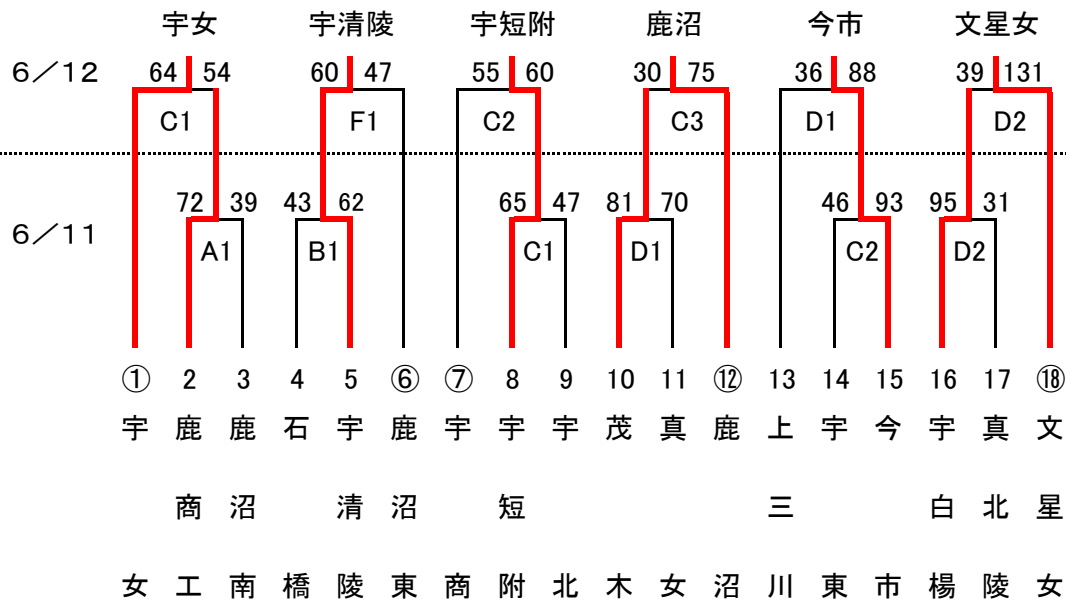

《男子》23チーム

県推薦 県高校総体ベスト4
 県推薦 県高校総体ベスト8
 地区シード 県高校総体ベスト16

文芸附、宇工、宇短附、宇高
 宇南、鹿沼
 作新、宇商、宇北

6/11

《女子》21チーム

県推薦 県高校総体ベスト4
 県推薦 県高校総体ベスト8
 地区シード 県高校総体ベスト16

作新、宇中女
 宇南
 宇女、宇商、鹿沼東、鹿沼、文星女

6/12

6/11

試合時間
 ①10:00~
 ②11:30~
 ③13:00~
 ④14:30~

会場主任

6/11(土)	雀宮体育館		宇女高	
	A	B	C	D
6/12(日)	大柿		戸塚	
	宇都宮清陵高校		宇女高	
	E	F	C	D
	福田恭		戸塚	